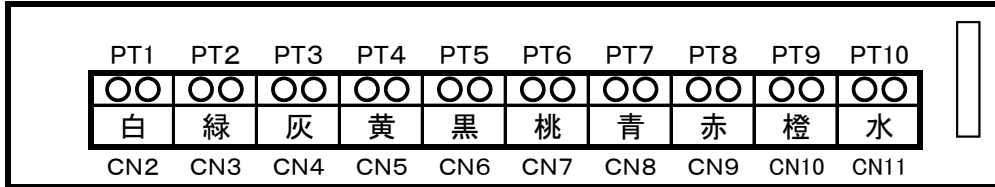

豊丸

セクシーフォールセカンドシーズン

シリーズ

レン太郎用

上皿

先端ムキの配線です

扉・枠開放（負）

大当り中出力