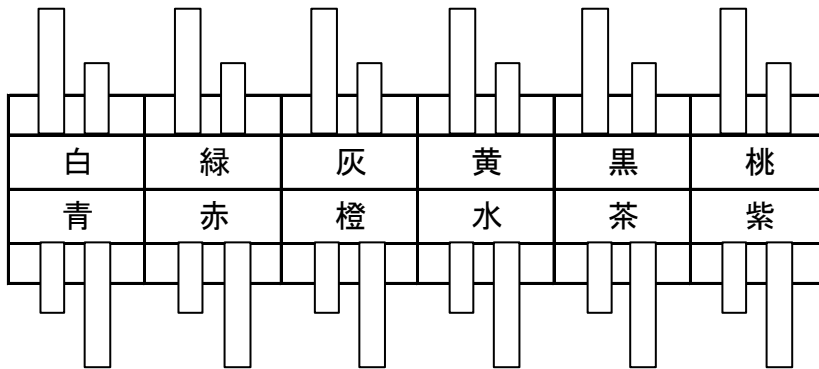

大都

レン太郎用

CR 押忍！ ど根性ガエル

配線変わりました。  
先端ムキのタイプになります

### 外部端子基板

- 白 CN1 賞球
- 緑 CN2 扉・枠開放
- 灰 CN3 図柄確定回数 → スタートを接続
- 黄 CN4 大当り 1 → 特賞を接続
- 黒 CN5 大当り 2 → 確変を接続
- 桃 CN6 小当り
- 青 CN7 大入賞口1
- 赤 CN8 大入賞口2
- 橙 CN9 始動口
- 水 CN10 メイン賞球 → セーフを接続
- 茶 CN11 セキュリティ
- 紫 CN12 アウト球