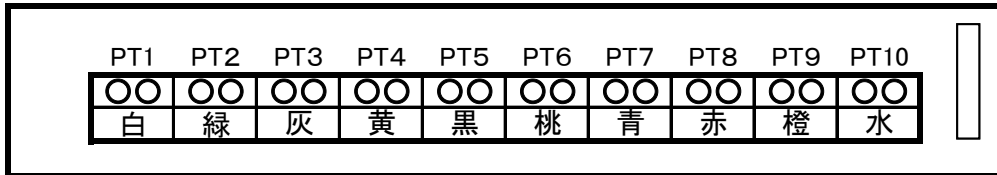

大 一

CR 雀鬼

シリーズ

レン太郎用

上 皿

先端ムキの配線です

特別図柄停止時に出力

全ての大当り小当り中に連続出力