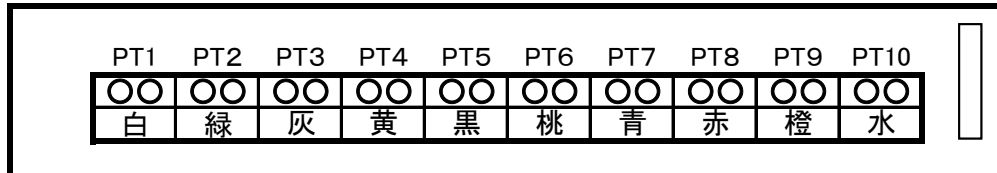

大 一

銀河機攻隊 マジスティックプリンス

シリーズ

レン太郎

上 皿

先端ムキの配線です

特別図柄停止時に出力

全ての当り図柄停止から大当り中に連続出力