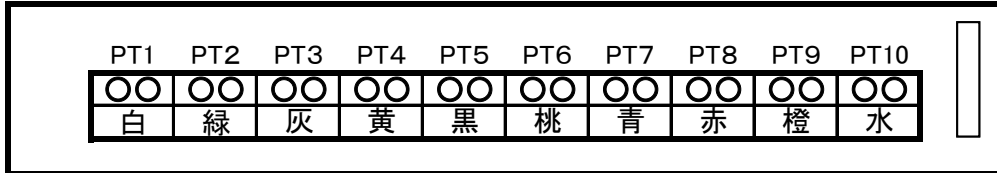

大 ー

スーパーマン-Limit Break-

シリーズ

レン太郎

上 皿

先端ムキの配線です

特別図柄停止時に出力

スタート