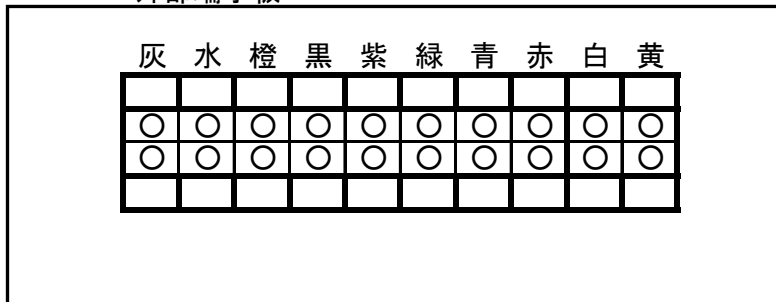

西陣

CR モンキーターン 神速の勝利者

レン太郎用

再使用可能な機種

ヘブンブリッジ
エウレカアネモネ
ベルバラ ほか

今までの配線そのまま使えます

外部端子板

賞球	灰	10個払出し毎にON	
セキュリティ	水		
扉・枠開放	橙	(ドアオープン)	
メイン賞球	黒	10個払出し予定毎にON	セーフを接続
始動口	紫		
図柄確定回数	緑		スタートを接続
大当り 4	青		
大当り 3	赤		
大当り 2	白		確変に接続
大当り 1	黄	全ての当り動作中に出力	特賞を接続