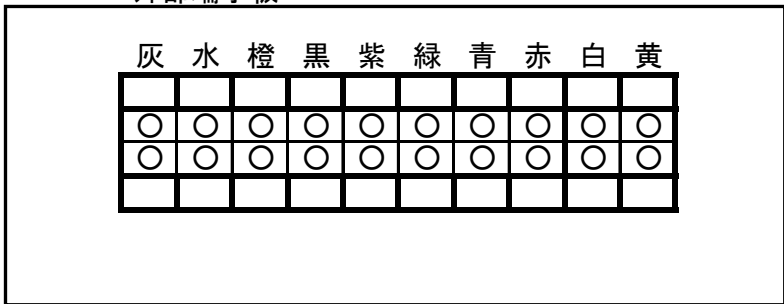

西陣

モモキュンソード3

レン太郎

再使用可能な機種

沖きゅんそーれ
 モンキーターン神速
 織田信奈 ほか

今までの配線そのまま使えます

外部端子板

賞球	灰	10個払出し毎にON	
セキュリティ	水		
扉・枠開放	橙		
メイン賞球	黒	10個払出し予定毎にON	セーフを接続
始動口	紫		
図柄確定回数	緑		スタートを接続
大当り 4	青	大当り3と同様	
大当り 3	赤	全ての当り動作中に出力	特賞を接続
大当り 2	白	全ての当り動作中+電サポ中に出力	確変に接続
大当り 1	黄	全ての当り及び小当り動作中に出力	