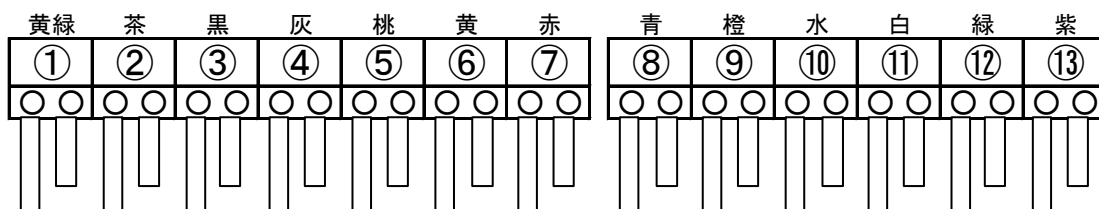

SANYO

レン太郎

CR スーパー海物語IN沖縄4 イルミオ枠

外部情報端子

①	②	③	④	⑤	⑥	⑦	⑧	⑨	⑩	⑪	⑫	⑬
予備	アウト	大当り	特別図柄確定	大当り2	始動口2	ゲート通過	始動口1	メイン賞球	セキュリティ	賞球	枠開放	扉開放

特賞

スタート

確変