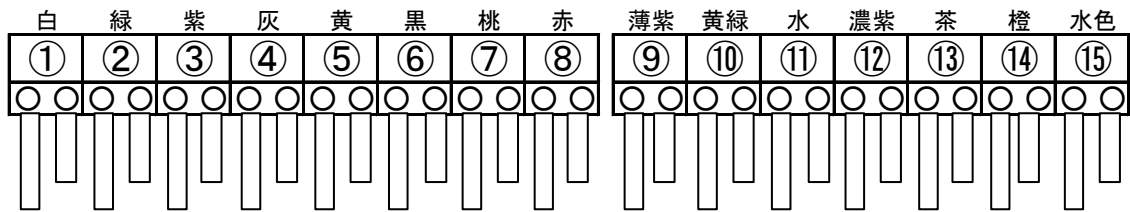

CR スーパー海物語IN沖縄4 マリンシェル枠

外部情報端子

①	②	③	④	⑤	⑥	⑦	⑧	⑨	⑩	⑪	⑫	⑬	⑭	⑮
賞球	枠開放	扉開放	特別図柄確定	始動口1	大当り1	大当り2	予備1	予備2	予備3	始動口2	ゲート通過	アウト	メイン賞球	セキユリテイ

スタート

特賞

確変

セーフ