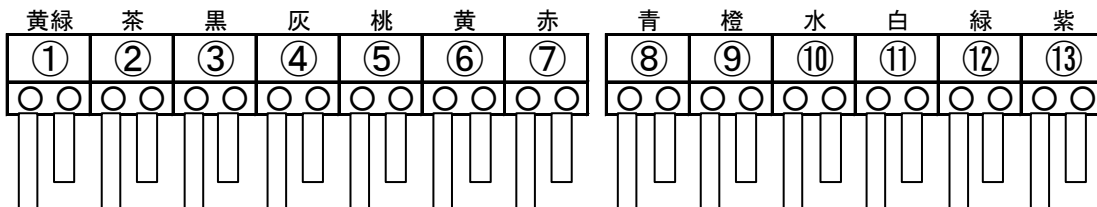

SANYO

レン太郎

CR ちよいパチ ヤッターマン

外部情報端子

①	②	③	④	⑤	⑥	⑦	⑧	⑨	⑩	⑪	⑫	⑬
始動口3	アウト	大当り1	特別図柄確定	大当り2	始動口2	よくばりポケット入賞	始動口1	メイン賞球	セキュリティ	賞球	枠開放	扉開放

特賞

スタート

確変