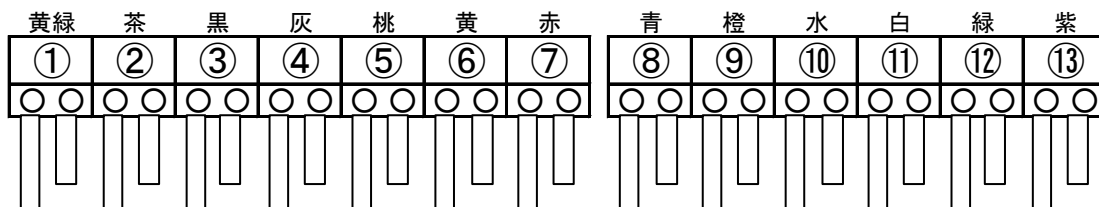

SANYO

レン太郎

## 外部情報端子

①	②	③	④	⑤	⑥	⑦	⑧	⑨	⑩	⑪	⑫	⑬
右入賞口入賞	アウト	大当り1	特別図柄確定	大当り2	始動口2	ゲート通過	始動口1	メイン賞球	セキュリティ	賞球	枠開放	扉開放

特賞

スタート

確変

セーフ