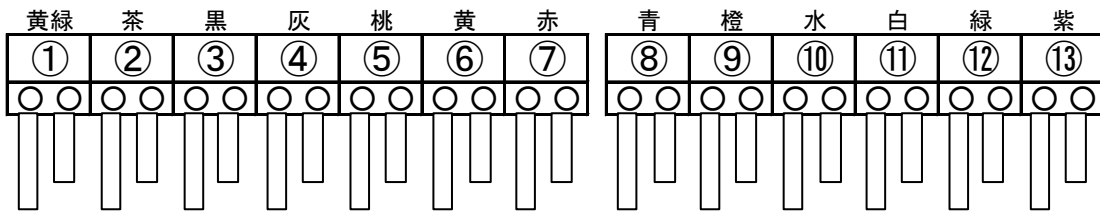

SANYO

レン太郎

# CR大海物語スペシャル

## 外部情報端子

①	②	③	④	⑤	⑥	⑦	⑧	⑨	⑩	⑪	⑫	⑬
予備	アウト	大当り	特別図柄確定	大当り2	始動口2	ゲート通過	始動口1	メイン賞球	セキュリティ	賞球	枠開放	扉開放

特賞

スタート

確変

セーフ