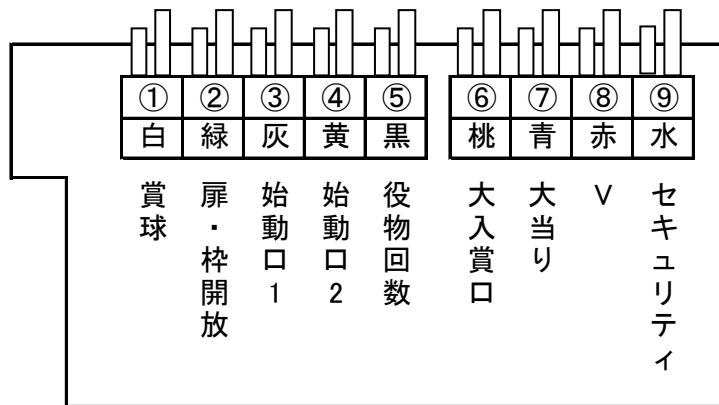

マルホン
レン太郎用

CRAファインプレー シリーズ

※先端ムキのタイプです

ミッドナイトラスベガスほか、先端ムキタイプ使えます

出力 色 色

① 賞球 白 賞球10個ごとに出力 セーフを接続

② 扉・枠開放 緑

③ 始動口1 灰

④ 始動口2 黄

⑤ 役物回数 黒 全ての大当り中に出力 スタートを接続

⑥ 大入賞口 桃

⑦ 大当り 青 大当り中に出力 特賞を接続

⑧ V 赤

⑨ セキュリティ 水

※確変は接続しません