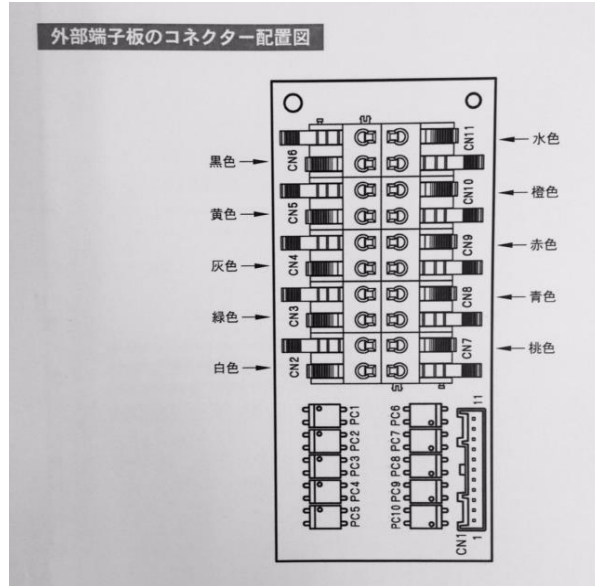

※先端ムキタイプです

- |    |      |         |                |
|----|------|---------|----------------|
| 白色 | CN2  | 賞球      | セーフを接続(どちらか選択) |
| 緑色 | CN3  | 扉・枠開放   |                |
| 灰色 | CN4  | 図柄確定    | スタートを接続        |
| 黄色 | CN5  | 始動口     |                |
| 黒色 | CN6  | 大当り1    | 特賞を接続          |
| 桃色 | CN7  | 大当り2    | 確変を接続          |
| 青色 | CN8  | 大当り3    |                |
| 赤色 | CN9  | 大当り4    |                |
| 橙色 | CN10 | 賞球予定    |                |
| 水色 | CN11 | セキュリティー |                |