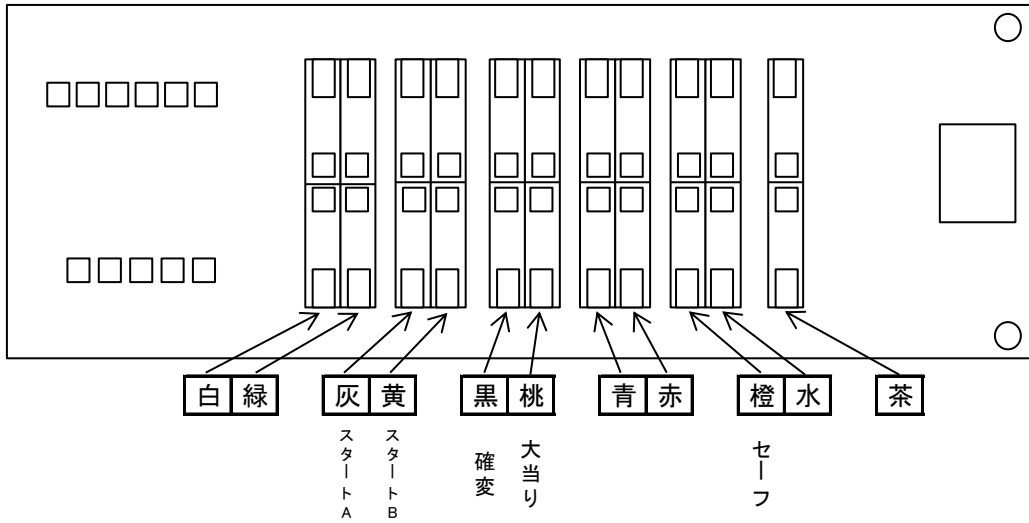

先端ムキのタイプ

外部端子板

出力情報

信号	情報内容		
PT1	白	賞球(未払出し分除く)10個で1パルス	
PT2	緑	前枠・中枠が解放状態の間出力	
PT3	灰	特別図柄が停止ごとに1パルス	スタートAに接続
PT4	黄	始動口	スタートBに接続
PT5	黒	役物連続作動装置作動中、時短中、確変中	確変に接続
PT6	桃	役物連続作動装置作動中	特賞に接続
PT7	青	役物連続作動装置作動中	
PT8	赤	役物連続作動装置作動中	
PT9	橙	賞球(未払出し分含む)10個で1パルス	賞球に接続
PT10	水	セキュリティ	
PT11	茶	特別図柄2が停止ごとに1パルス	