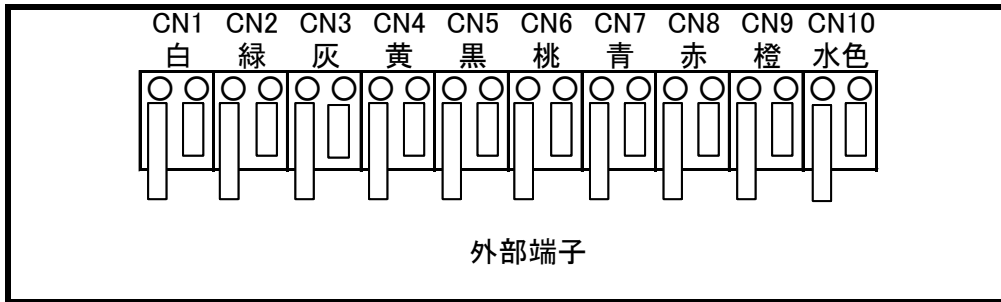

サンセイ

巨人の星～情熱の炎～

GIGA用中継ハーネス

CN1	白	賞球	賞球10球払出しごとに出力	
CN2	緑	扉・枠開放		
CN3	灰	特別図柄確定回数		スタートAを接続
CN4	黄	始動口		スタートBを接続
CN5	黒	情報 1	大当たり中に出力	特賞を接続
CN6	桃	情報 2	大当たり、確変、時短中に出力	確変を接続
CN7	青	情報 3	情報1と同じ	
CN8	赤	メイン賞球	賞球10球払出し予定数ごとに出力	セーフを接続(どちらか選択)
CN9	橙	セキュリティ		
CN10	水色	情報 4		