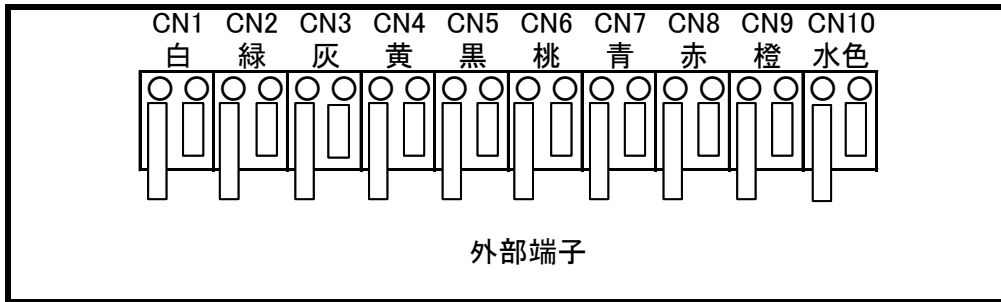

サンセイ

PROJECT TK

GIGA用中継ハーネス

CN1	白	賞球	賞球10球払出しごとに出力	セーフを接続(どちらか選択)
CN2	緑	扉・枠開放		
CN3	灰	特別図柄確定回数		スタートAを接続
CN4	黄	始動口		スタートBを接続
CN5	黒	情報 1	すべての大当り中に出力	特賞を接続
CN6	桃	情報 2	大当り、確変、時短中に出力	確変を接続
CN7	青	情報 3		
CN8	赤	メイン賞球	賞球10球払出し予定数ごとに出力	
CN9	橙	セキュリティ		
CN10	水色	情報 4		