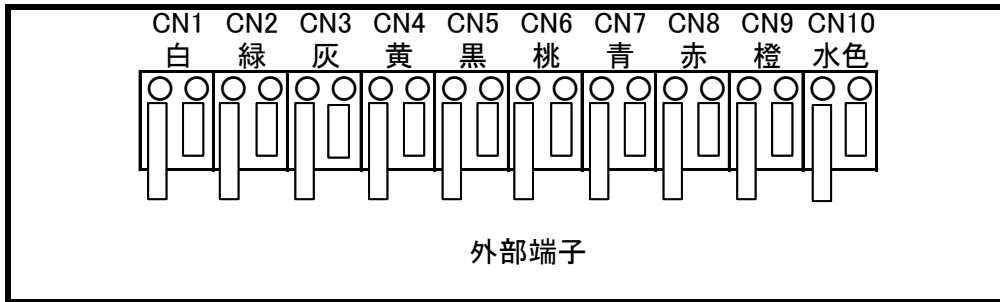

サンセイ

牙狼 魔戒ノ花

GIGA用中継ハーネス

CN1	白	賞球	賞球10球払出しごとに出力	セーフを接続(どちらか選択)
CN2	緑	扉・枠開放		
CN3	灰	特別図柄確定回数		スタートAを接続
CN4	黄	始動口		スタートBを接続
CN5	黒	情報 1	大当たり中に出力	特賞を接続
CN6	桃	情報 2	大当たり、確変、時短中に出力	確変を接続
CN7	青	情報 3	大当たり中に出力	
CN8	赤	メイン賞球	賞球10球払出し予定数ごとに出力	
CN9	橙	セキュリティ1		
CN10	水色	セキュリティ2		