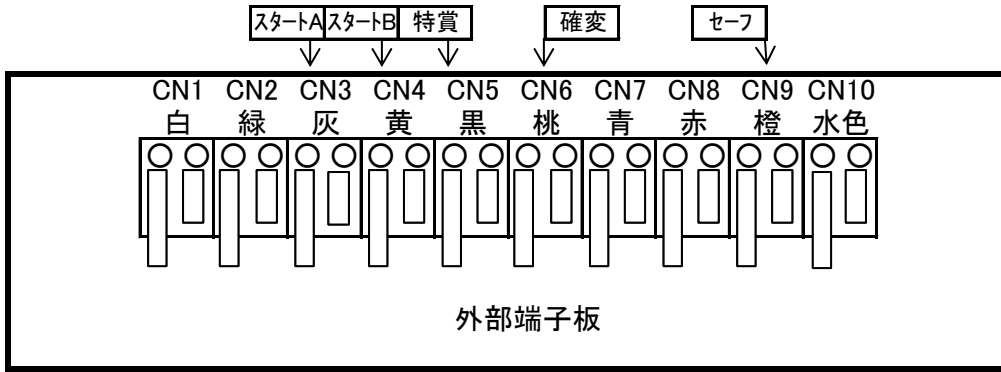

アムテックス

GIGA用中継ハーネス

CR ドラム黄門ちやま

CN 色	信号名	信号内容
CN1 (白)	賞球	賞球10球払出しごとに出力
CN1 (緑)	扉・枠開放	
CN1 (灰)	図柄確定回数	特別図柄が変動停止毎に出力
CN1 (黄)	始動口	始動口入賞毎に出力
CN1 (黒)	大当り1	全ての大当り中に出力
CN1 (桃)	大当り2	全ての大当り・時短中に出力
CN1 (青)	大当り3	全ての大当り中に出力
CN1 (赤)	大当り4	全ての大当り中に出力
CN1 (橙)	メイン賞球	
CN1 (水)	セキュリティ2	

スタートAを接続

スタートBを接続

特賞を接続

確変を接続

セーフを接続(メーカー推奨)