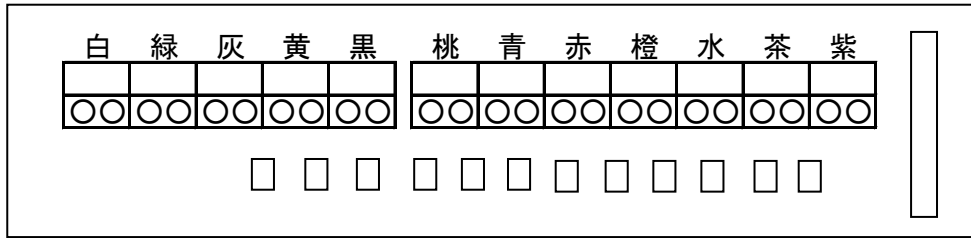

GIGA用中継ハーネス

- 賞球 白
- 扉・枠開放 緑
- 特別図柄
確定回数 灰 スタート回数を出力 スタートAを接続
- 始動口 黄 スタートBを接続
- 大当たり及び
変動短縮 黒 確変を接続
- 変動短縮 桃
- 大当たり 青 大当たり中の情報を出力 特賞を接続
- 特別図柄1
確定回数 赤
- 特別図柄2始動口 橙
- 特別図柄1始動口 水
- メイン賞球 茶 セーフを出力
- セキュリティ 紫