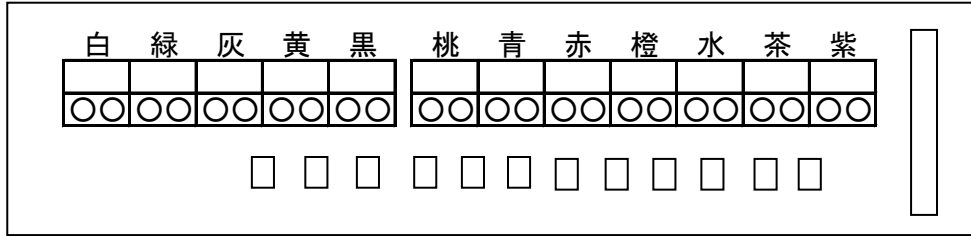

GIGA用中継ハーネス

賞球	<input type="checkbox"/> 白		
扉・枠開放	<input type="checkbox"/> 緑		
特別図柄 確定回数	<input type="checkbox"/> 灰	スタート回数を出力	スタートAを接続
始動口	<input type="checkbox"/> 黄		スタートBを接続
大当たり及び 変動短縮	<input type="checkbox"/> 黒		確変を接続
変動短縮	<input type="checkbox"/> 桃		
大当たり	<input type="checkbox"/> 青	大当たり中の情報を出力	特賞を接続
特別図柄1 確定回数	<input type="checkbox"/> 赤		
特別図柄1始動口	<input type="checkbox"/> 橙		
始動口	<input type="checkbox"/> 水		
メイン賞球	<input type="checkbox"/> 茶		セーフを出力
セキュリティ	<input type="checkbox"/> 紫		