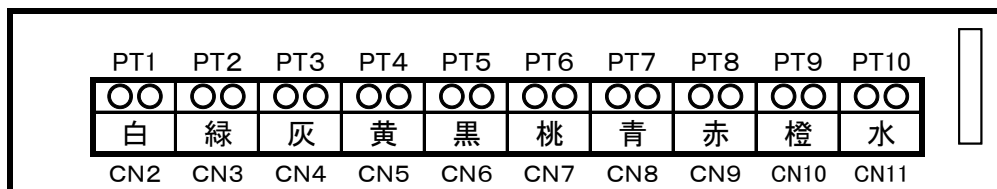

豊丸

CR 餃子の王将3

シリーズ

GIGA用中継ハーネス

上 皿

先端ムキの配線です

扉・枠開放（負）

大当り中に出力

メイン賞球（賞球予定数）

↓ スタートA

↓ スタートB

↓ 特賞

↓ 確変

↓ セーフ（メーカー推奨）