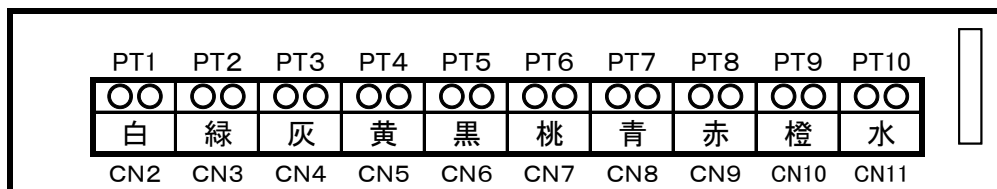

豊丸

CR デラマイッタ3rd

シリーズ

GIGA用中継ハーネス

上 皿

先端ムキの配線です

扉・枠開放（負）

大当り中出力

メイン賞球（賞球予定数）

↓ スタートA

↓ スタートB

↓ 特賞

↓ 確変

↓ セーフ（メーカー推奨）