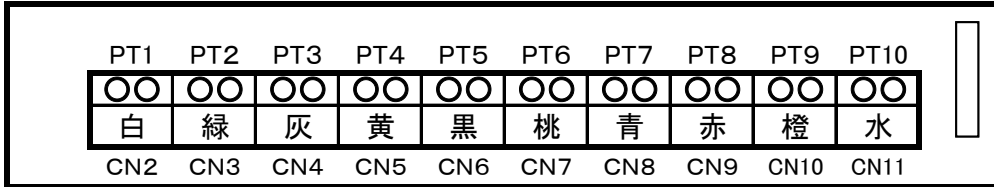

豊丸

セクシーフォールセカンドシーズン

シリーズ

GIGA用中継ハーネス

上 皿

先端ムキの配線です

扉・枠開放（負）

大当り中出力