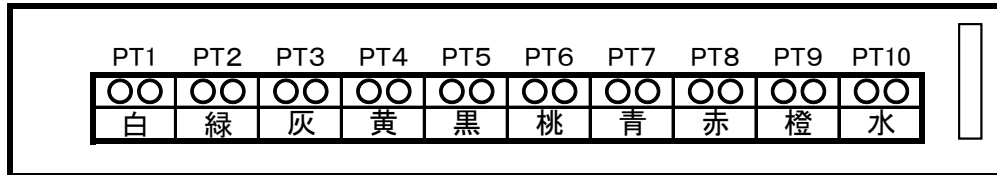

大 一

CR 雀鬼

シリーズ

GIGA用中継ハーネス

上 皿

先端ムキの配線です

特別図柄停止時に出力

全ての大当り小当り中に連続出力