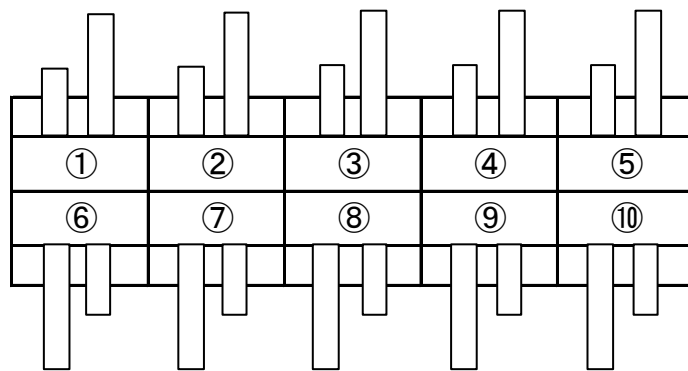

A-gon

GIGA用中継ハーネス

## CRA ハッピークルーン物語

- |          |               |                  |
|----------|---------------|------------------|
| ① 賞球     | 賞球払出10個毎に出力   | <b>・セーフを接続</b>   |
| ② 扉・枠開放  |               |                  |
| ③ 入賞口1   | クルーン入賞時に出力    | <b>・スタートAを接続</b> |
| ④ 入賞口2   | クルーンV穴通過時に出力  |                  |
| ⑤ 入賞口3   | V入賞時に出力       | <b>・特賞を接続</b>    |
| ⑥ 入賞確認1  | チューリップ上入賞時に出力 |                  |
| ⑦ 入賞確認2  | チューリップ中入賞時に出力 |                  |
| ⑧ 入賞確認3  | チューリップ下入賞時に出力 |                  |
| ⑨ 入賞A    | 賞球と同じ         |                  |
| ⑩ セキュリティ |               |                  |