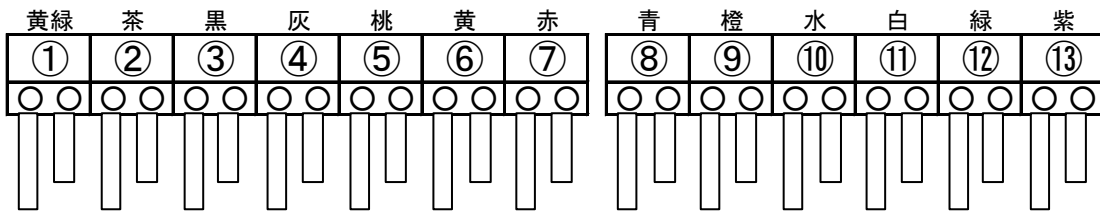

SANYO

キガ用中継ハーネス

# CR スーパー海物語IN沖縄4 イルミオ枠

## 外部情報端子

①	②	③	④	⑤	⑥	⑦	⑧	⑨	⑩	⑪	⑫	⑬
予備	アウト	大当り	特別図柄確定	大当り2	始動口2	ゲート通過	始動口1	メイン賞球	セキュリティ	賞球	枠開放	扉開放

特賞

スタートA

確変

スタートB

セーフ