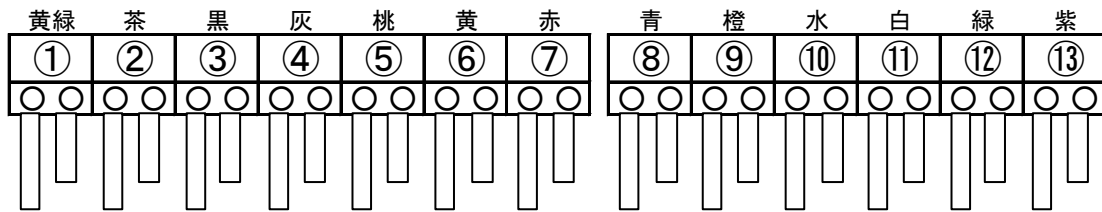

SANYO

キガ用中継ハーネス

# CR大海物語スペシャル

## 外部情報端子

①	②	③	④	⑤	⑥	⑦	⑧	⑨	⑩	⑪	⑫	⑬
予備	アウト	大当り1	特別図柄確定	大当り2	始動口2	ゲート通過	始動口1	メイン賞球	セキュリティ	賞球	枠開放	扉開放

特賞

スタートA

確変

スタートB

セーフ