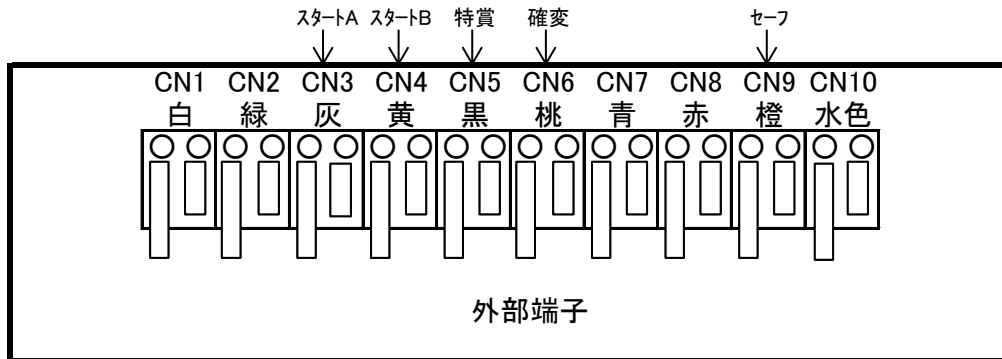

三共ジェイバー

GIGA用中継ハーネス

## F バニー&バニー

CN① 白 賞球

CN② 緑 扉・枠開放

CN③ 灰 全図柄確定 スタートAを接続

CN④ 黄 全始動口 スタートBを接続

CN⑤ 黒 大当り1 特賞を接続

CN⑥ 桃 大当り2 確変を接続

CN⑦ 青 大当り3

CN⑧ 赤 大当り4

CN⑨ 橙 入賞 全ての入賞口入賞時、賞球10個毎にON セーフを接続

CN⑩ 水 セキュリティ1

※「入賞」は、全ての入賞口入賞時(賞球10個毎)に出力するため、より正確なTY(特賞出玉)、およびBA(高ベース)を集計することができます。