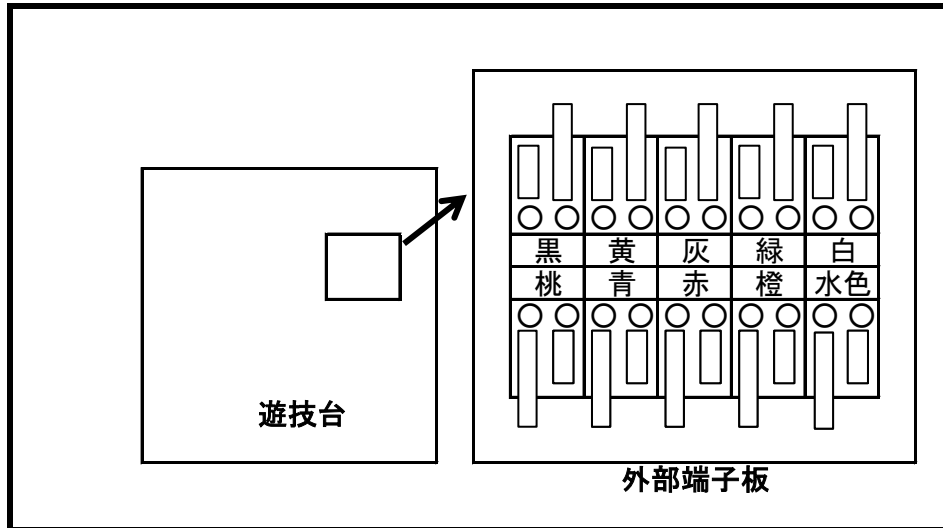

メーシー

ギガ用中継ハーネス

CR えとたま

CN 色	信号名	信号内容
CN2 (白)	賞球	賞球10球払出しごとに出力
CN3 (緑)	扉・枠開放	
CN4 (灰)	外部情報1	特別図柄1または2の変動回数
CN5 (黄)	外部情報2	始動口1または2への遊技球入賞
CN6 (黒)	外部情報3	変動時間短縮機能作動中+大当たり中
CN7 (桃)	外部情報4	大当たり中
CN8 (青)	外部情報5	大当たり中および小当たり中
CN9 (赤)	外部情報6	変動時間短縮機能作動中
CN10 (橙)	メイン賞球	
CN11 (水)	セキュリティ2	

スタートAを接続

スタートBを接続

確変を接続

特賞を接続

セーフを接続(メーカー推奨)