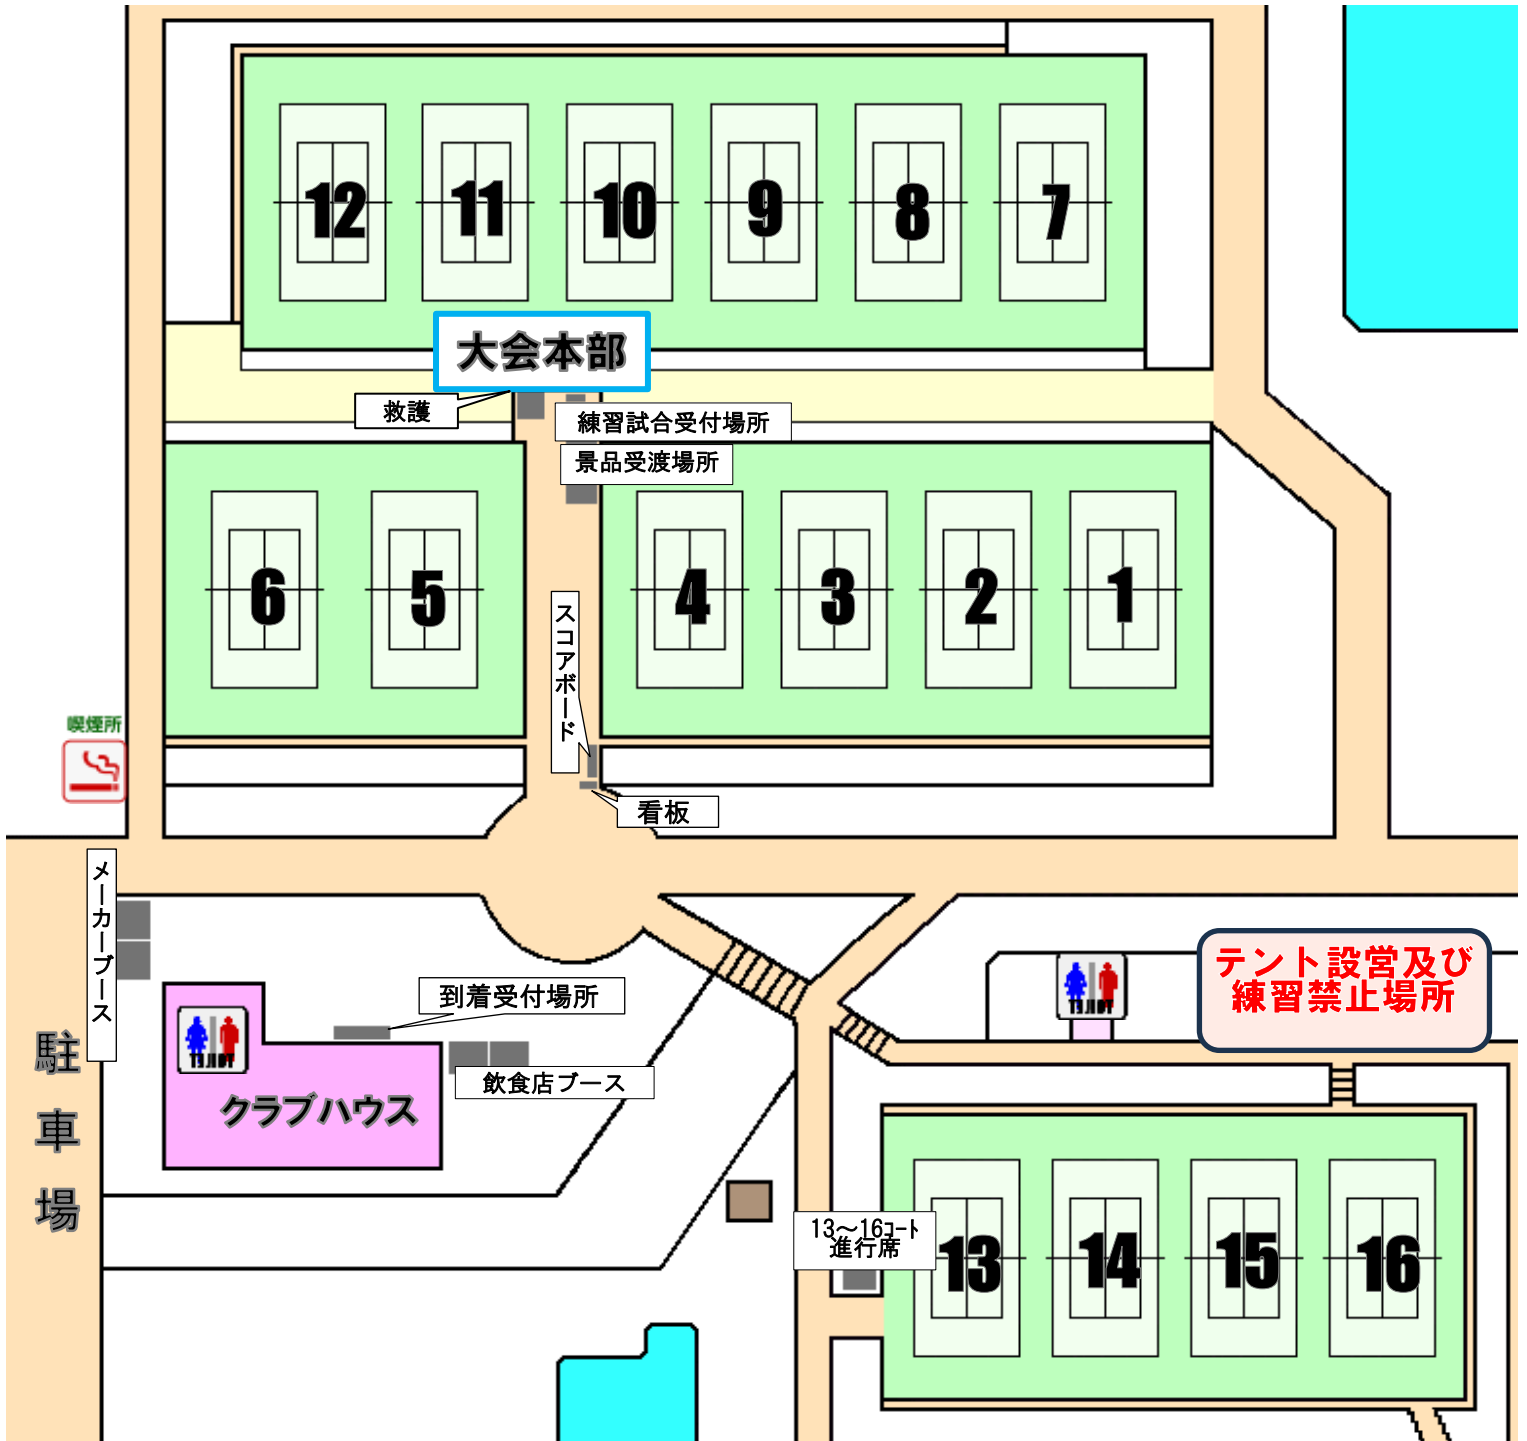

13～16コート横のゲートボール場は、今回も使用出来ませんので、くれぐれも練習やベンチ設営をしないようお願いいたします。

練習コート割り当て表

練習時間:各コート 前半 **8:30～8:40** 後半 **8:40～8:50**

1 コート	2 コート	3 コート	4 コート	5 コート	6 コート
龍野	伊丹	尼崎	丹波	高砂	相生
九度山	上郡・西宮	印南STC・キノエ	田辺STC	日高	橋本
7 コート	8 コート	9 コート	10 コート	11 コート	12 コート
姫路	淡路	君影	一宮・洲本	多聞台	北播磨
朝日STC・東海	多治見	櫛谷・工バ-	貴崎・潮の香	亀岡・城陽	舞鶴ひまわり
13 コート	14 コート	15 コート	16 コート		
明石	御津	アヲ・三木	三田		
T☆M	生駒	王寺	男塾		

テニスコート周辺案内

会場全体図

会場案内図

テント設営につきましては、1~6と7~12コートの間の中央通路及び観客席では、
ご遠慮お願いいたします。その他の場所では設営可能です。