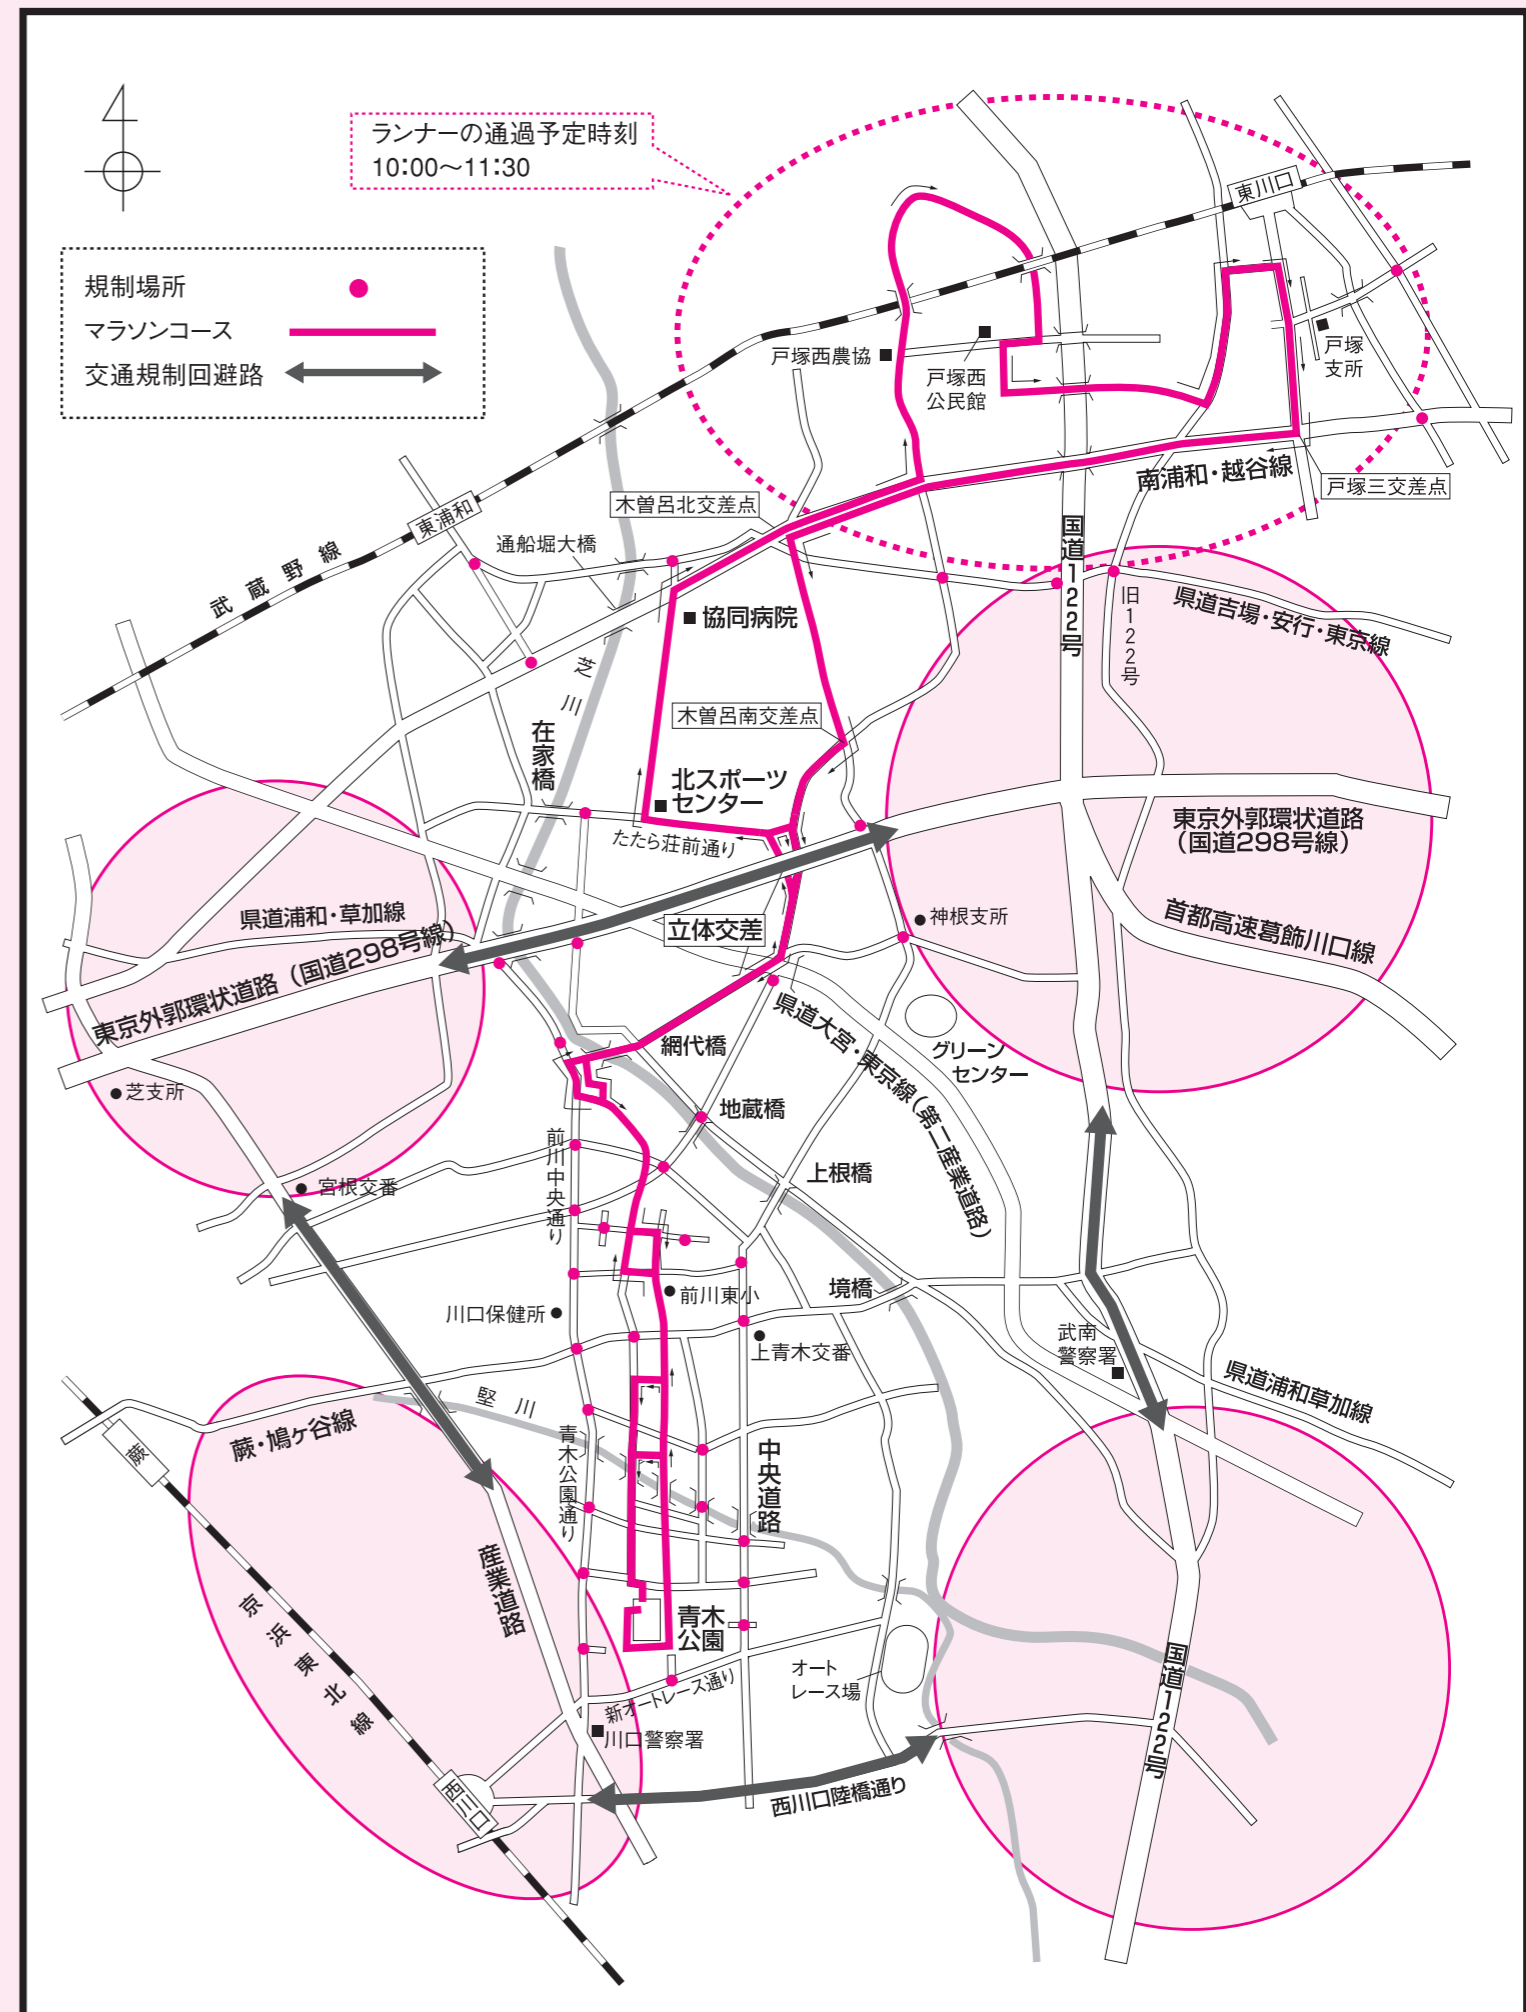

川口マラソン大会に伴う 交通規制のお知らせ

12月4日(日) 午前9:00~12:00頃の間 (マラソン大会終了まで)

規制内容

- ☆コースを通る路線バスは、時間通り運行できませんのでご注意ください。
- ☆コースに面する駐車場は、一時出入りができなくなります。
- ☆マラソンコースとなる道路への路上駐車はできません。

交通規制される道路

- ☆マラソンコースとなる道路は、全面交通規制が行われます。
- ☆南浦和越谷線(通船堀大橋付近~戸塚三丁目交差点付近)
- ☆青木町公園通り及び前川中央通り(前川交差点~網代橋付近)
- ☆県道浦和・草加線(網代橋付近)
- ☆木曾呂南交差点~木曾呂北交差点
- ☆たたら荘前通り(在家橋付近~北スポーツセンター~道合坂上~木曾呂南交差点付近)

交通規制回避方法

- ☆蕨・鳩ヶ谷線は、マラソンコースと交差しますので中央道路・産業道路等を利用して迂回して下さい。
- ☆芝方面から国道122号方面へは、国道298号線をご利用下さい。
- ☆戸塚(東川口駅付近)から芝方面へは、国道298号線をご利用下さい。
- ☆産業道路・新オートレース通り・西川口陸橋通りには、交通規制がかかりません。
- ☆国道298号線は、マラソンコースと立体交差になっているため、規制がかかりません。

ご迷惑をおかけしますが、ご協力をお願いします。

川口市・川口市教育委員会・(財)川口市体育協会
川口警察署・武南警察署

○お問い合わせ 川口マラソン大会事務局 (財)川口市体育協会 TEL 048-254-3575
〒332-0035 埼玉県川口市西青木4-8-1 青木町公園内(月~金 9時~17時 祝祭日を除く)