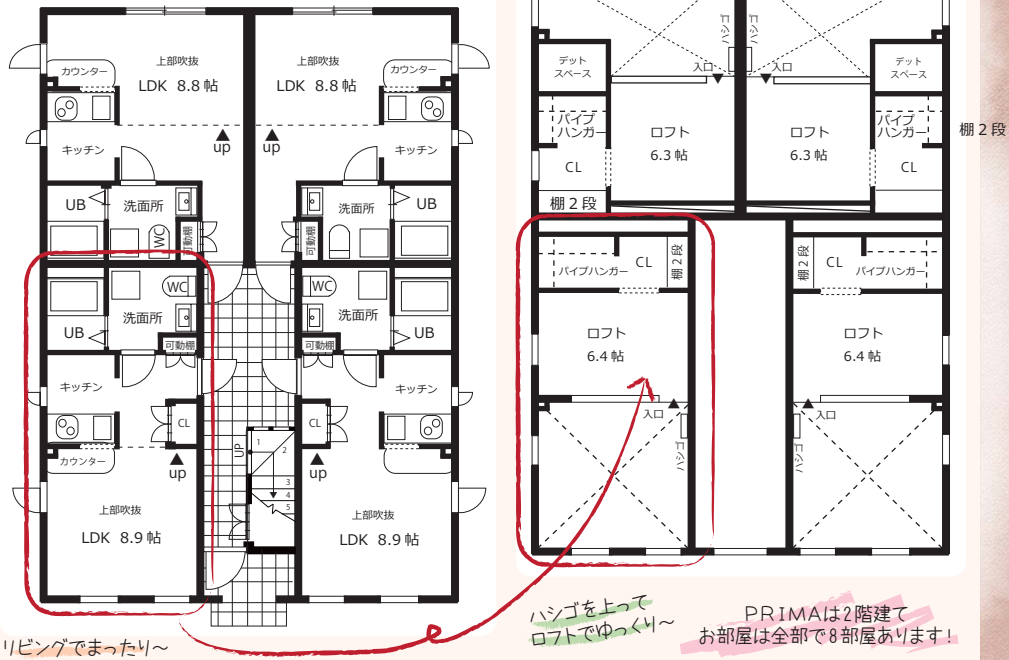

オートロック&TVモニター付きインターフォンで
安心・安全のキャンパスライフを!

PRIMA 間取り図

TBS「王様のブランチ」で取材放映された
女性専用アパート「PRIMA」

都留文科大学エリアに **限定8部屋完成!**
入居募集開始につき、モデルルーム見学会開催中!

プリマ駒草壺番館おすすめポイント♪

- Point① レンガ造りのおしゃれなデザイン
- Point② 安心・安全のセキュリティ
- Point③ 天井高 3.6mの吹き抜け空間
- Point④ 全室角部屋でプライバシー確保
- Point⑤ 全室ロフト付き/驚きの収納力
- Point⑥ 夏涼しくて冬暖かい断熱性能
- Point⑦ 自然素材に囲まれた快適空間
- Point⑧ 照明は全て LED の省エネ設計

ステキなPRIMAはコチラ!

Close up!

お問い合わせ プリマ駒草壺番館オーナー
090-5578-5456 [駒谷/ノミヤ]

お気軽にお問い合わせください。

1. 空間の広がりを出す 3.6mの吹き抜け天井。
1Rでも開放的な空間を体感できます。
天井高により配置したロフトは収納としてだけでなく寝室としても使え、1Rが1LDK並みの住環境になります。

2. 防犯性の高いオートロック&屋内階段

家にいる時間がもっと好きになる暮らしやすい空間

3. ロフトの寝室には収納スペースがあります。女性の一人暮らし・・・見られたくないモノもありますよね。友達や急な来客時でもこの隠れたスペースがあれば安心。洋服はもちろんのこと、書棚にすれば大好きな本を寝室でゆっくり読んだりとアレンジは自由自在！

リビングを眺める明るいオープンキッチン

4. 冷蔵庫や食器棚などを置く“あると便利な収納スペース”があります。

5. キッチンには2口コンロ。大きめのシンクも魅力的。

6. ワイドサイズのキッチンカウンターは、ちょっとした食事スペースに！

機能性を重視したサニタリールーム

7. 洗面化粧台にはドイツ製の水栓を使用。広々とした洗面所にはタオルやちょっとした衣類などを収納できるスペースがあります。

8. バスルームは高級感のあるアクセントパネルもステキ。雨の日でも安心の浴室乾燥機も標準装備です。