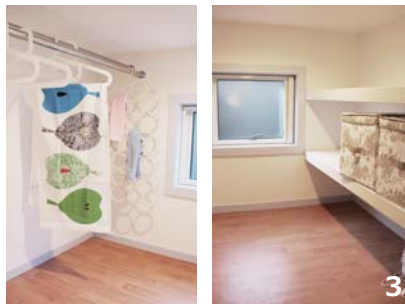

3. ロフトの寝室には収納スペースがあります。女性の一人暮らし・・・見られたくないモノもありますよね。友達や急な来客時でもこの隠れたスペースがあれば安心。洋服はもちろんのこと、書棚にすれば大好きな本を寝室でゆっくり読んだりとアレンジは自由自在！

リビングを眺める明るいオープンキッチン

4. 冷蔵庫や食器棚などを置く“あると便利な収納スペース”があります。

5. キッチンには2口コンロ。大きめのシンクも魅力的。

6. ワイドサイズのキッチンカウンターは、ちょっとした食事スペースに！

機能性を重視したサニタリールーム

7. 洗面化粧台にはドイツ製の水栓を使用。広々とした洗面所にはタオルやちょっとした衣類などを収納できるスペースがあります。

8. バスルームは高級感のあるアクセントパネルもステキ。雨の日でも安心の浴室乾燥機も標準装備です。