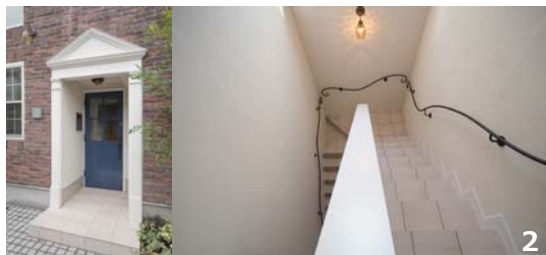

1. 空間の広がりを出す 3.6mの吹き抜け天井。
1Rでも開放的な空間を体感できます。
天井高により配置したロフトは収納としてだけでなく寝室としても使え、1Rが1LDK並みの住環境になります。

2. 防犯性の高いオートロック&屋内階段

家にいる時間がもっと好きになる暮らしやすい空間

3. ロフトの寝室には収納スペースがあります。女性の一人暮らし・・・見られたくないモノもありますよね。友達や急な来客時でもこの隠れたスペースがあれば安心。洋服はもちろんのこと、書棚にすれば大好きな本を寝室でゆっくり読んだりとアレンジは自由自在！

リビングを眺める明るいオープンキッチン

4. 冷蔵庫や食器棚などを置く“あると便利な収納スペース”があります。

5. キッチンには2口コンロ。大きめのシンクも魅力的。

6. ワイドサイズのキッチンカウンターは、ちょっとした食事スペースに！

機能性を重視したサニタリールーム

7. 洗面化粧台にはドイツ製の水栓を使用。広々とした洗面所にはタオルやちょっとした衣類などを収納できるスペースがあります。

8. バスルームは高級感のあるアクセントパネルもステキ。雨の日でも安心の浴室乾燥機も標準装備です。