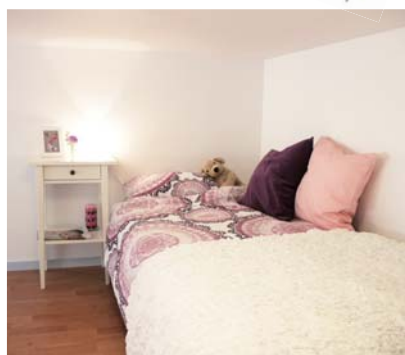

オートロック&TVモニター付きインターフォンで
安心・安全のキャンパスライフを!

PRIMA 間取り図

TBS「王様のブランチ」で取材放映された
女性専用アパート「PRIMA」

都留文科大学エリアに **限定8部屋完成!**
入居募集開始につき、モデルルーム見学会開催中!

プリマ駒草壺番館おすすめポイント♪

- Point① レンガ造りのおしゃれなデザイン
- Point② 安心・安全のセキュリティ
- Point③ 天井高 3.6mの吹き抜け空間
- Point④ 全室角部屋でプライバシー確保
- Point⑤ 全室ロフト付き/驚きの収納力
- Point⑥ 夏涼しくて冬暖かい断熱性能
- Point⑦ 自然素材に囲まれた快適空間
- Point⑧ 照明は全て LED の省エネ設計

3. ロフトの寝室には収納スペースがあります。女性の一人暮らし・・・見られたくないモノもありますよね。友達や急な来客時でもこの隠れたスペースがあれば安心。洋服はもちろんのこと、書棚にすれば大好きな本を寝室でゆっくり読んだりとアレンジは自由自在！

リビングを眺める明るいオープンキッチン

4. 冷蔵庫や食器棚などを置く“あると便利な収納スペース”があります。

5. キッチンには2口コンロ。大きめのシンクも魅力的。