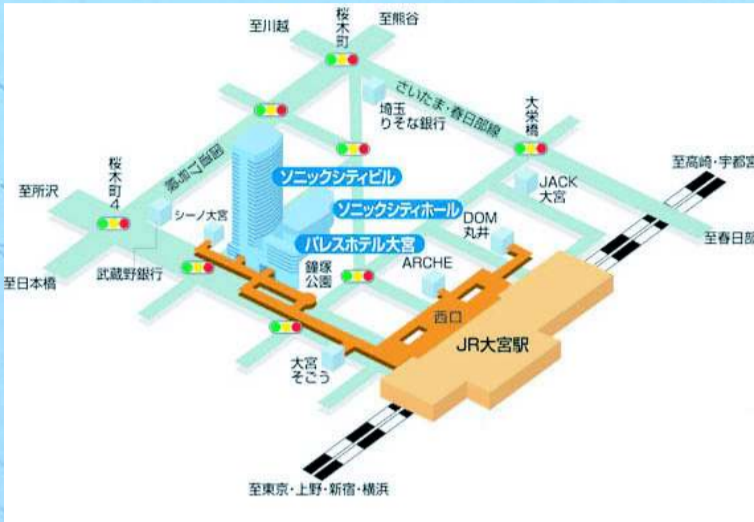

さいたま鉄道模型フェスタ 2014 WINTER

出展予定社 (順不同)
アートプロ/赤い電車
(株)アドバンス/α-model
アルモデル/イエロートレイン
I O R I 工房/e-station
エヌ小屋/エムテックス
エレ小屋/改新車両
KISHAMODELS/北野工作所
CASCO/銀河モデル
銀座軽便倶楽部/クラシックストーリー
グレイス モデル/株式会社こぼる
黒木製作所/城東電軌
下川端工房/シモムラ アレック
新大阪模型/杉山模型
スタジオH・O/道楽ぼーず
トーマモデルワークス
トラムウェイ/トレジャータウン
中島工房/ナローガレージ
南洋物産株式会社/ぱん工房
パンダ工業/ピバン模型製作所
フジドリームスタジオ501
株式会社フローベルデ/ペアーハンズ
朗堂+まねき屋模型/ホビーショップモア
マスターピース/あまぎ行'リッ'行'ア
模型工房パーミル/モデル アイコン
Models IMON/(有)モリタ
モーリン株式会社
レイルラウンジ (20日のみ)
帝神工房 (21日のみ)
夢 ソフトウェア工房
ロクハン/レポリューションファクトリー
TamTam/YSK株式会社
ワンマイル
東大宮ケアセンターそよ風「鉄男の部屋」
T Track/ワールド工芸

日時：平成26年12月20日(土) 11時～17時
平成26年12月21日(日) 10時～16時

会場：大宮ソニックシティB1F 第2～第5展示室
(大宮駅下車西口より徒歩5分)

お問い合わせは (有)ワールド工芸

TEL : 048-687-7193

E-mail : shopmaster@worldkogei.ol.shopservice.jp