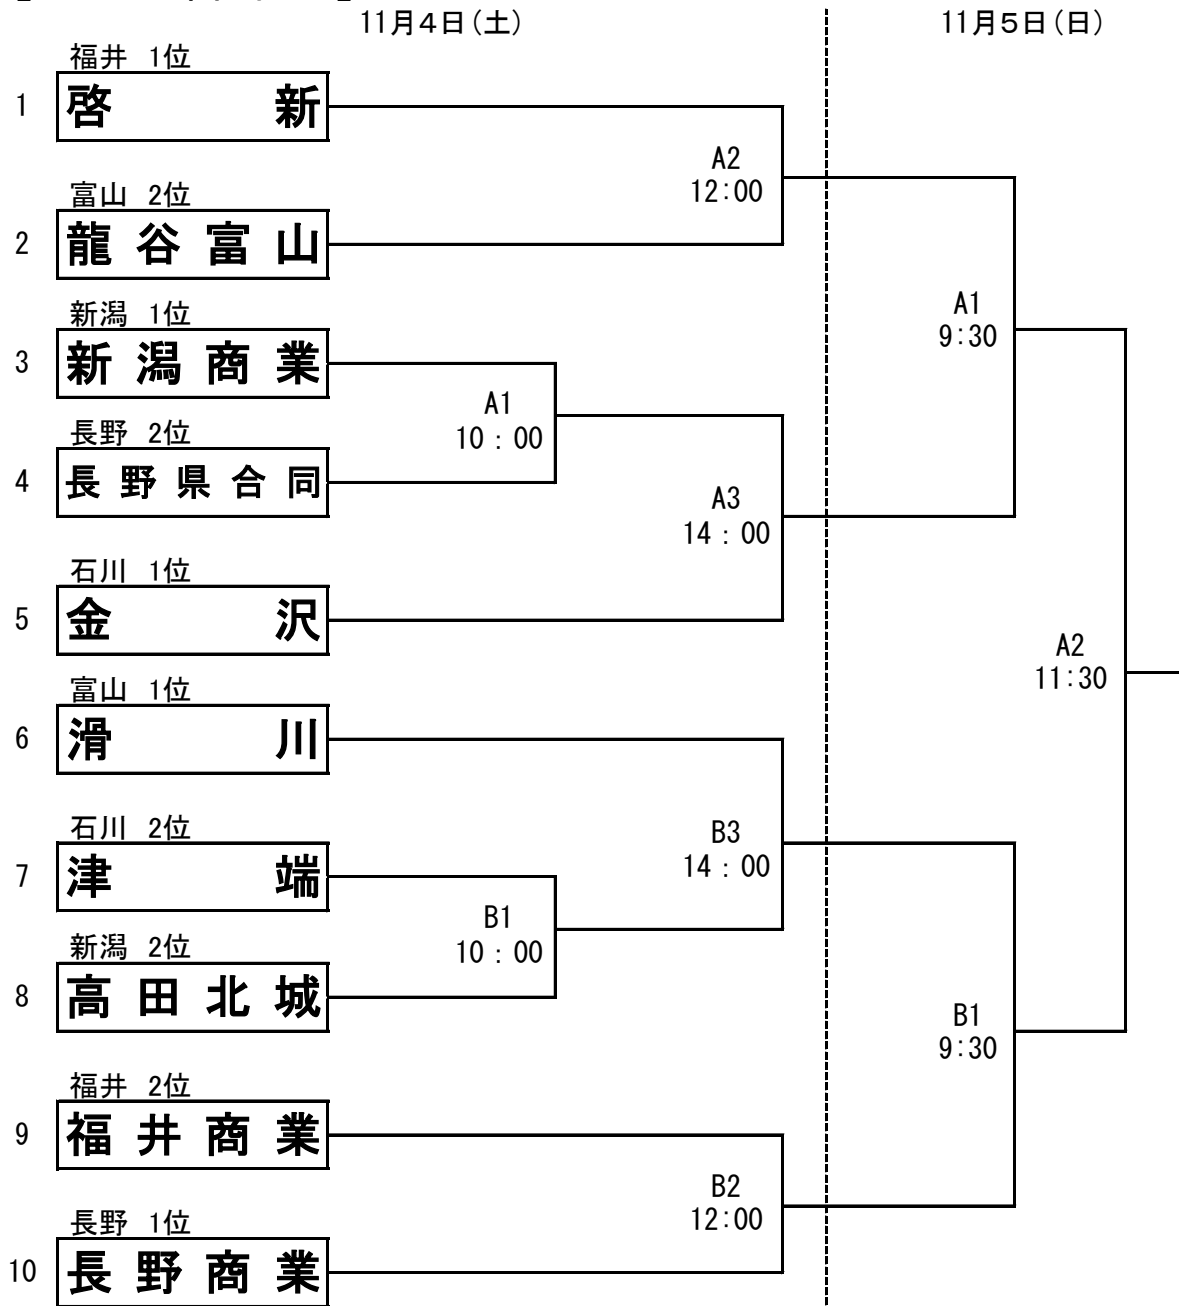

# 第42回 北信越高等学校女子ソフトボール新人大会

女子会場：越前市武生東運動公園ソフトボール場(A・B)

## 【女子の部組合せ】

※長野県合同：長野市立長野高等学校  
 長野県長野西・中野西・中野立志館高等学校  
 学校法人 文化長野学園 文化学園長野高等学校