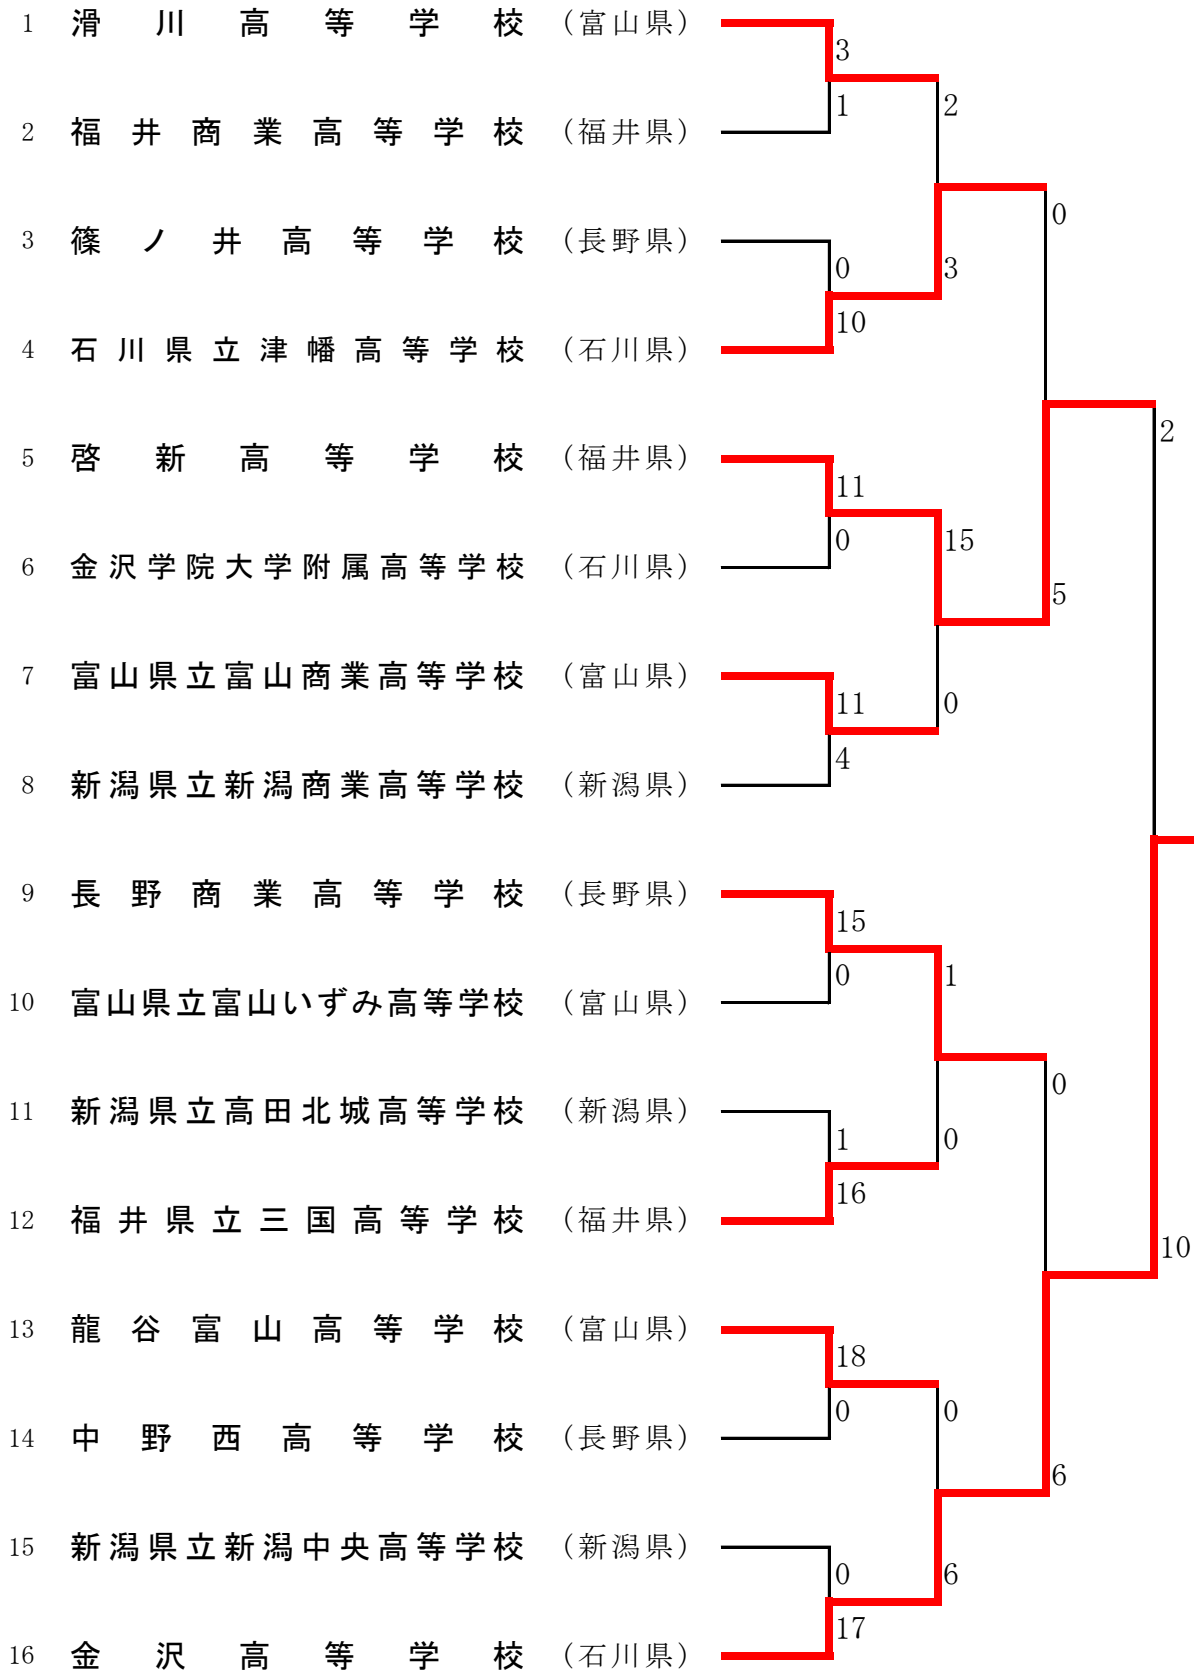

令和6年度 北信越高等学校体育大会ソフトボール競技

第62回 北信越高等学校女子ソフトボール選手権大会

期日 令和6年6月15日(土)～16日(日)

会場 岩瀬スポーツ公園ソフトボール場C・D・補助競技場

3年ぶり8回目
金沢高等学校
