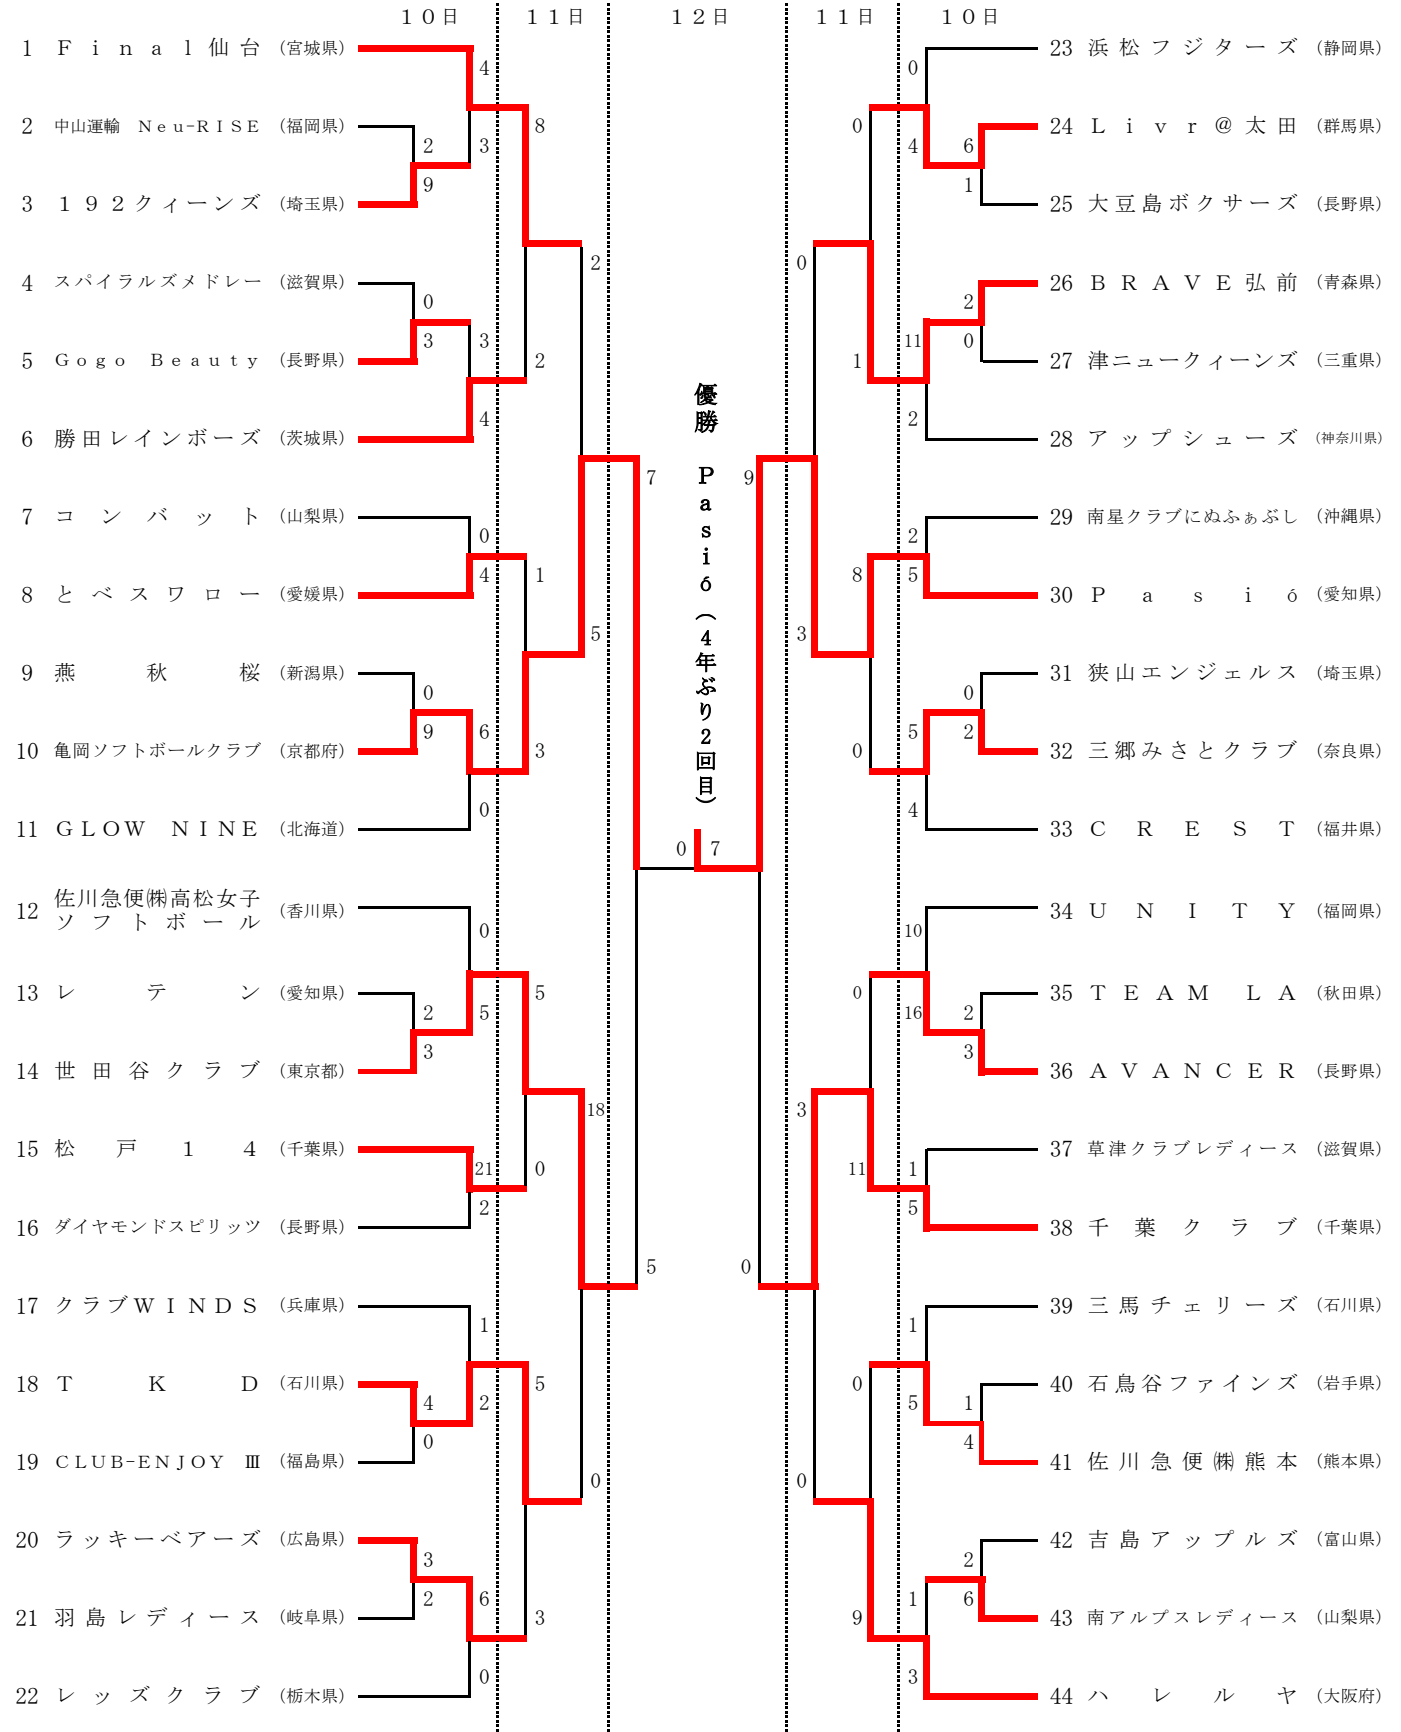

# 第27回全日本レディースソフトボール大会

第1試合: 9:00~  
 第2試合: 11:00~  
 第3試合: 13:00~  
 第4試合: 15:00~

10日(土)~12日(月)  
 長野県伊那市

A球場: 伊那スタジアム  
 B球場: 伊那市宮野球場  
 C球場: 富士塚スポーツ公園運動場A面  
 D球場: 富士塚スポーツ公園運動場B面  
 E球場: 美すずスポーツ公園運動場A面  
 F球場: 美すずスポーツ公園運動場B面  
 G球場: 高遠スポーツ公園総合運動場  
 H球場: 長谷総合グラウンド