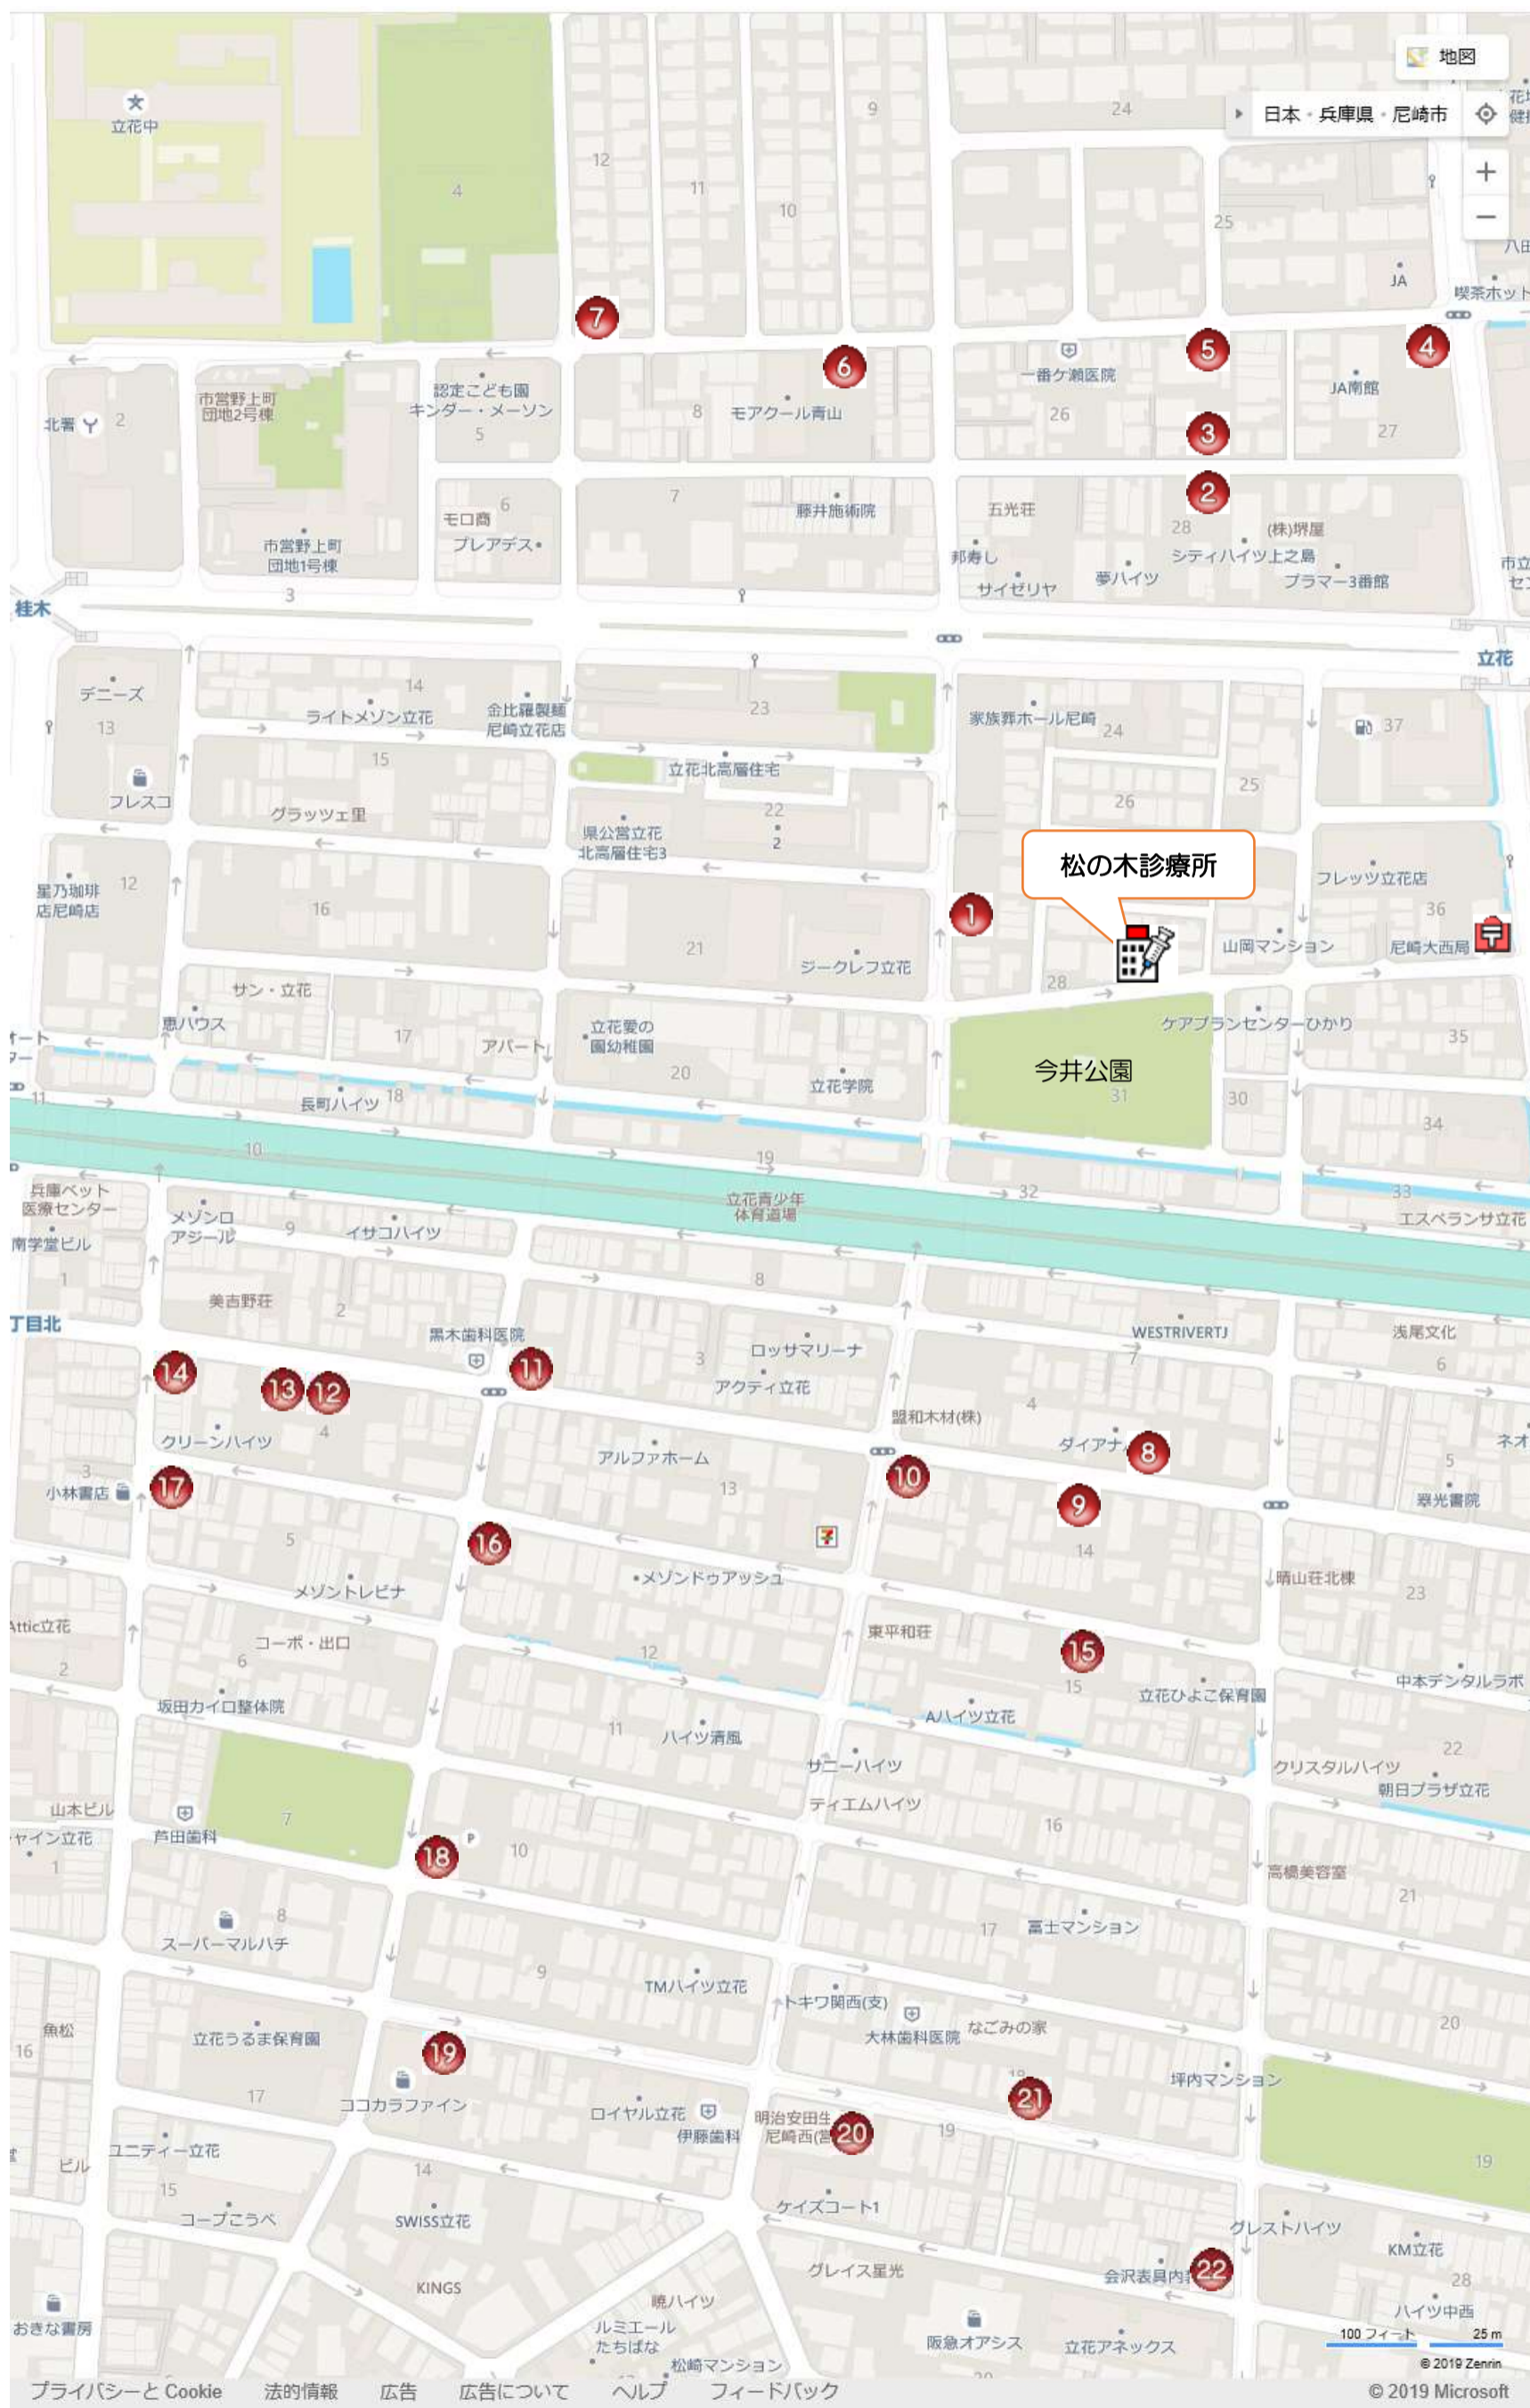

駐車場MAP

↓
至る JR立花駅

23

No.	名称	台数	金額（時間帯）	最大金額	備考
1	タイムズ立花町3丁目	9台	200円/60分 (7:00~19:00)	500円	
2	TP上ノ島町3丁目	5台	200円/60分 (8:00~20:00)	500円	
3	三井のリパーク上ノ島町3丁目	8台	200円/60分 (0:00~24:00)	500円	
4	Dパーキング上ノ島町3丁目第2	5台	200円/60分 (終日)	700円	
5	カーボーイ上ノ島町3丁目	5台	200円/60分 (8:00~20:00)	700円	
6	Dパーキング上ノ島町3丁目第1	5台	100円/20分 (8:00~20:00)	500円	
7	マックスパーキング24上ノ島町3丁目	7台	100円/30分 (8:00~20:00)	600円	
8	ネクスパーク第3立花町	5台	200円/60分 (終日)	500円	
9	エコロパーク立花町第1	7台 (内軽1台)	200円/60分 (8:00~20:00)	500円	
10	ネクスパーク立花町	7台	200円/60分 (終日)	500円	セブンイレブン前
11	三井のリパーク尼崎立花3丁目	10台	200円/60分 (8:00~20:00)	600円	カットサロン そら前
12	西村モータープール		600円(終日)	600円	3番駐車場の横
13	NIKKEN 尼崎立花2丁目駐車場	13台	100円/60分 (終日)	500円	
14	三井のリパーク尼崎立花町2丁目	15台	200円/60分 (8:00~20:00)	600円	立花餃子酒場前
15	ネクスパーク第4立花町	7台	200円/60分 (終日)	700円	
16	ネクスパーク第2立花町	5台	200円/60分 (終日)	700円	
17	三井のリパーク尼崎立花町2丁目第2	8台 (内軽1台)	200円/60分 (8:00~20:00)	600円	小林書店前
18	タイムズ立花北第3 (コープ立花)		300円/60分 (7:00~23:00)	800円	1000円分以上 お買物90分無料
19	タイムズココカラファイン立花北口店		200円/30分 (9:00~21:00)	1500円	ココカラファインでお買物すると 60分無料
20	TP立花町1丁目 (タイムパーキング)	6台	200円/60分 (8:00~20:00)	700円	
21	カーパーク立花2丁目	5台	100円/30分 (8:00~20:00)	700円	
22	KSパーク立花第6駐車場 (パークネット)		100円/40分 (終日)	700円	
23	三井のリパーク立花町1丁目第2		200円/60分 (8:00~20:00)	600円	