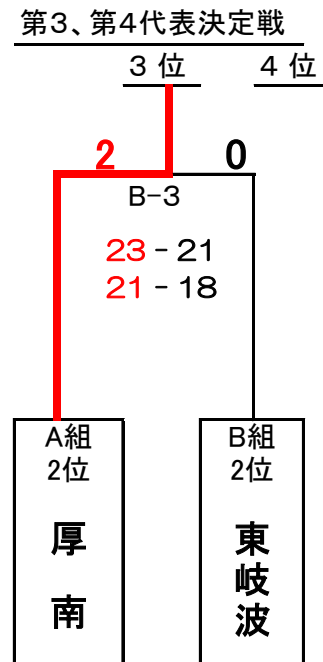

(順位の決め方)

- ①勝敗、②セット率(得セット÷失セット)、
③得失点差、④抽選

【代表決定戦】 宇部ブロック代表枠:3チーム

- ・宇部ブロック第1代表 … 西岐波JVC
- ・宇部ブロック第2代表 … 神原ジュニアバレーボールクラブ
- ・宇部ブロック第3代表 … 藤山JVC

マルキュウカップ 第37回 山口県小学生バレーボール選手権大会 宇部ブロック予選結果（女子の部）

2022年10月16日

【予選トーナメント】

A 組 (Aコート)

第1シード

第4シード

B 組 (Bコート)

第2シード

【代表決定戦】 宇部ブロック代表枠: 5チーム

(Aコート)

(Bコート)

- ・宇部ブロック第1代表(1位) ... 厚陽スポ少バレー
- ・宇部ブロック第2代表(2位) ... 上宇部JVC
- ・宇部ブロック第3代表(3位) ... 厚南JVC
- ・宇部ブロック第4代表(4位) ... 東岐波JVC
- ・宇部ブロック第5代表(5位) ... 西宇部ジュニアバレーボールクラブ

2022年10月22日

【第5代表決定戦】

	埴 生	西宇部	常 盤	勝 敗	順 位
埴 生		A-1 8 - 21 21 - 19 5 - 15 (1 - 2)	A-3 21 - 12 21 - 18 (2 - 0)	1勝 1敗	2
西宇部	A-1 21 - 8 19 - 21 15 - 5 (2 - 1)		A-2 21 - 7 21 - 15 (2 - 0)	2勝 0敗	1
常 盤	A-3 12 - 21 18 - 21 (0 - 2)	A-2 7 - 21 15 - 21 (0 - 2)		0勝 2敗	3

(順位の決め方)

①勝敗、②セット率(得セット÷失セット)、③得失点差、④抽選