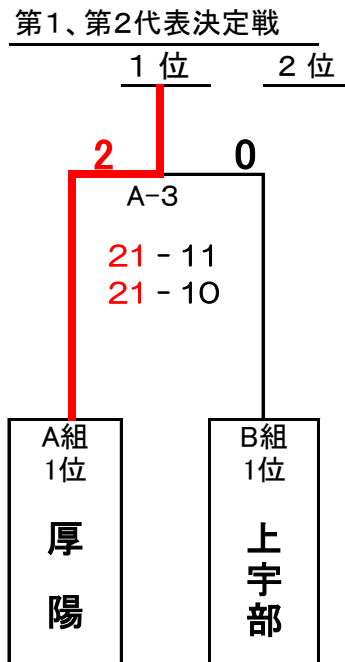

(順位の決め方)

- ①勝敗、②セット率(得セット÷失セット)、
③得失点差、④抽選

【代表決定戦】 宇部ブロック代表枠:3チーム

- ・宇部ブロック第1代表 … 西岐波JVC
- ・宇部ブロック第2代表 … 神原ジュニアバレーボールクラブ
- ・宇部ブロック第3代表 … 藤山JVC

マルキュウカップ 第37回 山口県小学生バレーボール選手権大会 宇部ブロック予選結果（女子の部）

2022年10月16日

【予選トーナメント】

A 組 (Aコート)

第1シード

第4シード

B 組 (Bコート)

第2シード

【代表決定戦】 宇部ブロック代表枠: 5チーム

(Aコート)

(Bコート)

- ・宇部ブロック第1代表(1位) ... 厚陽スポ少バレー
- ・宇部ブロック第2代表(2位) ... 上宇部JVC
- ・宇部ブロック第3代表(3位) ... 厚南JVC
- ・宇部ブロック第4代表(4位) ... 東岐波JVC
- ・宇部ブロック第5代表(5位) ... 西宇部ジュニアバレーボールクラブ

2022年10月22日

【第5代表決定戦】

	埴 生	西宇部	常 盤	勝 敗	順 位
埴 生		A-1 8 - 21 21 - 19 5 - 15 (1 - 2)	A-3 21 - 12 21 - 18 (2 - 0)	1勝 1敗	2
西宇部	A-1 21 - 8 19 - 21 15 - 5 (2 - 1)		A-2 21 - 7 21 - 15 (2 - 0)	2勝 0敗	1
常 盤	A-3 12 - 21 18 - 21 (0 - 2)	A-2 7 - 21 15 - 21 (0 - 2)		0勝 2敗	3

(順位の決め方)

①勝敗、②セット率(得セット÷失セット)、③得失点差、④抽選