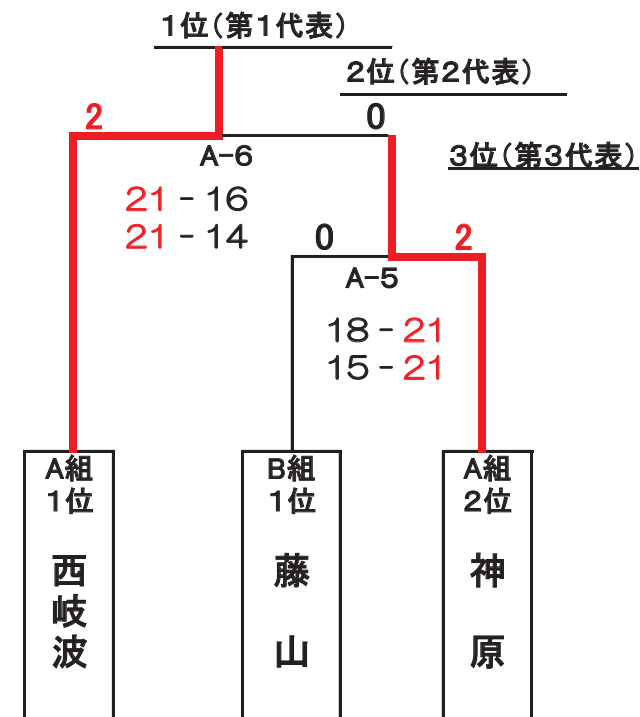

マルキュウカップ 第37回 山口県小学生バレーボール選手権大会 宇部ブロック予選結果（混合の部）

2022年10月16日

【予選】

A組 Aコート

B組 Aコート

	厚 狭	藤 山	津布田	勝敗	順位
厚 狭		A-1 16 - 21 16 - 21 (0 - 2)	A-3 21 - 12 21 - 12 (2 - 0)	1勝 1敗	2
藤 山	A-1 21 - 16 21 - 16 (2 - 0)		A-2 22 - 20 21 - 13 (2 - 0)	2勝 0敗	1
津布田	A-3 12 - 21 12 - 21 (0 - 2)	A-2 20 - 22 13 - 21 (0 - 2)		0勝 2敗	3

(順位の決め方)

- ①勝敗、②セット率(得セット÷失セット)、
③得失点差、④抽選

【代表決定戦】 宇部ブロック代表枠:3チーム

- ・宇部ブロック第1代表 … 西岐波JVC
- ・宇部ブロック第2代表 … 神原ジュニアバレーボールクラブ
- ・宇部ブロック第3代表 … 藤山JVC

マルキュウカップ 第37回 山口県小学生バレーボール選手権大会 宇部ブロック予選結果（女子の部）

2022年10月16日

【予選トーナメント】

A 組 (Aコート)

第1シード

第4シード

B 組 (Bコート)

第2シード

【代表決定戦】 宇部ブロック代表枠: 5チーム

(Aコート)

(Bコート)

(順位の決め方)

①勝敗、②セット率(得セット÷失セット)、③得失点差、④抽選