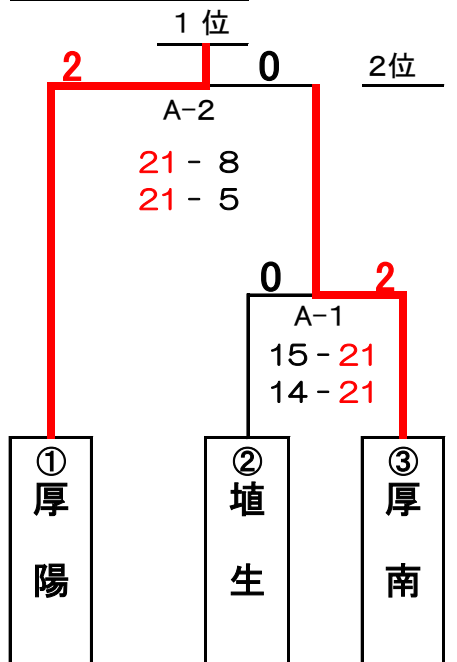

マルキュウカップ 第37回 山口県小学生バレーボール選手権大会 宇部ブロック予選結果（混合の部）

2022年10月16日

【予選】

A組 Aコート

B組 Aコート

	厚 狭	藤 山	津布田	勝敗	順位
厚 狭		A-1 16 - 21 16 - 21 (0 - 2)	A-3 21 - 12 21 - 12 (2 - 0)	1勝 1敗	2
藤 山	A-1 21 - 16 21 - 16 (2 - 0)		A-2 22 - 20 21 - 13 (2 - 0)	2勝 0敗	1
津布田	A-3 12 - 21 12 - 21 (0 - 2)	A-2 20 - 22 13 - 21 (0 - 2)		0勝 2敗	3

(順位の決め方)

- ①勝敗、②セット率(得セット÷失セット)、
③得失点差、④抽選

【代表決定戦】 宇部ブロック代表枠:3チーム

- ・宇部ブロック第1代表 … 西岐波JVC
- ・宇部ブロック第2代表 … 神原ジュニアバレーボールクラブ
- ・宇部ブロック第3代表 … 藤山JVC

マルキュウカップ 第37回 山口県小学生バレーボール選手権大会 宇部ブロック予選結果（女子の部）

2022年10月16日

【予選トーナメント】

A 組 (Aコート)

第1シード

第4シード

B 組 (Bコート)

第2シード

【代表決定戦】 宇部ブロック代表枠: 5チーム

(Aコート)

(Bコート)

(順位の決め方)

①勝敗、②セット率(得セット÷失セット)、③得失点差、④抽選