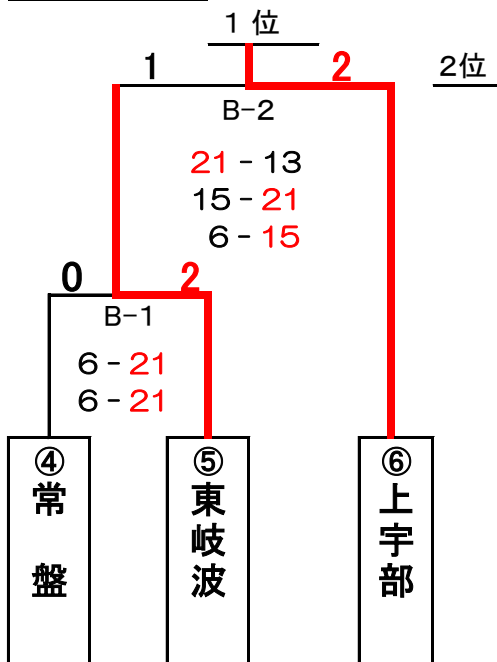

マルキュウカップ 第37回 山口県小学生バレーボール選手権大会 宇部ブロック予選結果（混合の部）

2022年10月16日

【予選】

A組 Aコート

B組 Aコート

	厚 狭	藤 山	津布田	勝敗	順位
厚 狭		A-1 16 - 21 16 - 21 (0 - 2)	A-3 21 - 12 21 - 12 (2 - 0)	1勝 1敗	2
藤 山	A-1 21 - 16 21 - 16 (2 - 0)		A-2 22 - 20 21 - 13 (2 - 0)	2勝 0敗	1
津布田	A-3 12 - 21 12 - 21 (0 - 2)	A-2 20 - 22 13 - 21 (0 - 2)		0勝 2敗	3

(順位の決め方)

- ①勝敗、②セット率(得セット÷失セット)、
③得失点差、④抽選

【代表決定戦】 宇部ブロック代表枠:3チーム

- ・宇部ブロック第1代表 … 西岐波JVC
- ・宇部ブロック第2代表 … 神原ジュニアバレーボールクラブ
- ・宇部ブロック第3代表 … 藤山JVC

マルキュウカップ 第37回 山口県小学生バレーボール選手権大会 宇部ブロック予選結果（女子の部）

2022年10月16日

【予選トーナメント】

A 組 (Aコート)

第1シード

第4シード

B 組 (Bコート)

第2シード

【代表決定戦】 宇部ブロック代表枠: 5チーム

(Aコート)

(Bコート)

(順位の決め方)

①勝敗、②セット率(得セット÷失セット)、③得失点差、④抽選