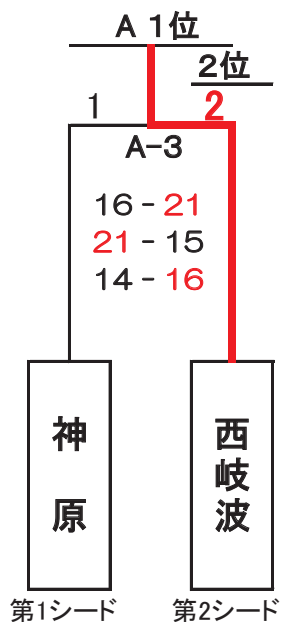

マルキュウカップ 第37回 山口県小学生バレーボール選手権大会 宇部ブロック予選結果（混合の部）

2022年10月16日

【予選】

A組 Aコート

B組 Aコート

	厚 狭	藤 山	津布田	勝敗	順位
厚 狭		A-1 16 - 21 16 - 21 (0 - 2)	A-3 21 - 12 21 - 12 (2 - 0)	1勝 1敗	2
藤 山	A-1 21 - 16 21 - 16 (2 - 0)		A-2 22 - 20 21 - 13 (2 - 0)	2勝 0敗	1
津布田	A-3 12 - 21 12 - 21 (0 - 2)	A-2 20 - 22 13 - 21 (0 - 2)		0勝 2敗	3

(順位の決め方)

- ①勝敗、②セット率(得セット÷失セット)、
③得失点差、④抽選

【代表決定戦】 宇部ブロック代表枠:3チーム

- ・宇部ブロック第1代表 … 西岐波JVC
- ・宇部ブロック第2代表 … 神原ジュニアバレーボールクラブ
- ・宇部ブロック第3代表 … 藤山JVC

マルキュウカップ 第37回 山口県小学生バレーボール選手権大会 宇部ブロック予選結果（女子の部）

2022年10月16日

【予選トーナメント】

A 組 (Aコート)

第1シード

第4シード

B 組 (Bコート)

第2シード

【代表決定戦】 宇部ブロック代表枠: 5チーム

(Aコート)

(Bコート)

(順位の決め方)

①勝敗、②セット率(得セット÷失セット)、③得失点差、④抽選