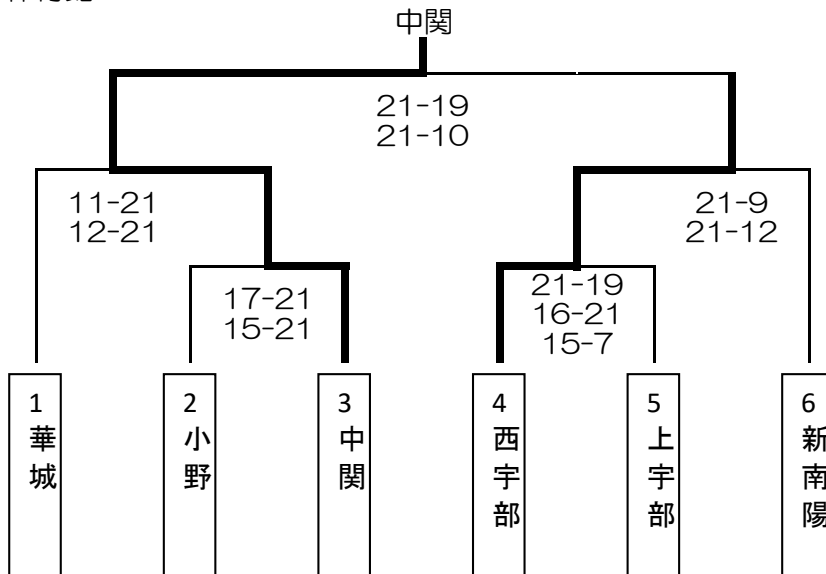

西部体育館Dコート

	⑩常盤	⑪藤山	⑫華城	勝敗
⑩常盤		7-21 20-21	21-20 8-21 ×	2敗
⑪藤山	21-7 21-20		21-12 21-14	2勝
⑫華城	20-21 21-8 ○	12-21 14-21		1勝 1敗

1位 藤山

2位 華城

3位 常盤

予選リーグ戦は2セットマッチ21点先取（デュースなし）で行います。セット数1勝同士の場合は、①得失点差、②抽選（2セットの最後にコートにいた選手6人+監督）で決めます。

1位 厚南

2位 小野

3位 大歳

厚南小学校体育館Fコート

	⑯西宇部	⑰下郷美東	⑱田布施	勝敗
⑯西宇部		11-21 21-16 ×	21-16 18-21 ○	1勝 1敗
⑰下郷美東	21-11 16-21 ○		21-10 21-5	2勝
⑱田布施	16-21 21-18 ×	10-21 5-21		2敗

1位 下郷美東

2位 西宇部

3位 田布施

予選リーグ戦は2セットマッチ21点先取（デュースなし）で行います。セット数1勝同士の場合は、①得失点差、②抽選（2セットの最後にコートにいた選手6人+監督）で決めます。

※1位トーナメントは、俵田体育館A・Bコートへ移動
 ※2位トーナメントは、西部体育館C・Dコートへ移動
 ※3位トーナメントは、厚南小学校体育館E・Fコートへ移動

第21回 宇部市近郷ミニバレーボール大会試合結果 1

【1位トーナメント】※組み合わせは抽選による

於 宇部市俵田体育館

【2位トーナメント】※組み合わせは抽選による

於 宇部市西部体育館

決勝トーナメントは3セットマッチです。1,2セットは21点先取（デューズなし）。3セット目は、15点先取（デューズなし）で行います。各級決勝戦のみ通常通りの3セットマッチ（デューズあり）で行います。

第21回 宇部市近郷ミニバレーボール大会試合結果2 【3位トーナメント】※組み合わせは抽選による

於 厚南小学校体育館

決勝トーナメントは3セットマッチです。1,2セットは21点先取（デューズなし）。3セット目は、15点先取（デューズなし）で行います。各級決勝戦のみ通常通りの3セットマッチ（デューズあり）で行います。