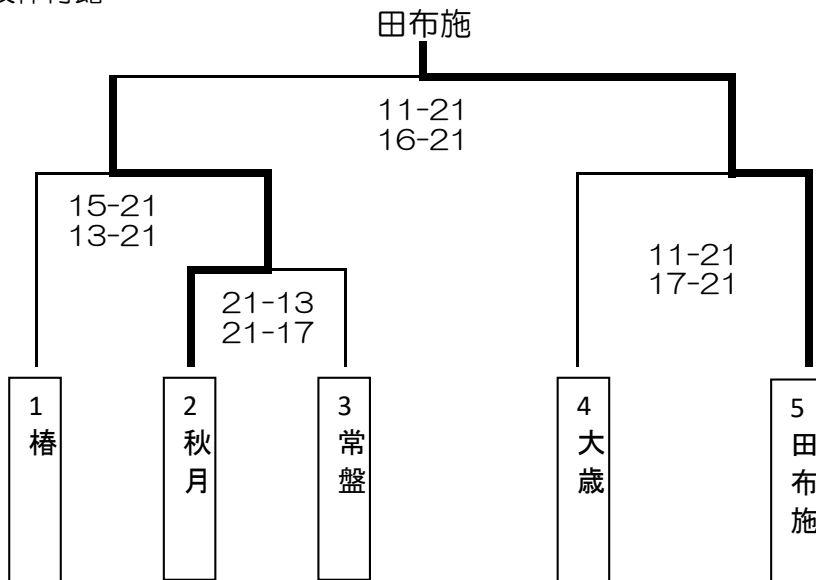

西部体育館Dコート

	⑩常盤	⑪藤山	⑫華城	勝敗
⑩常盤		7-21 20-21	21-20 8-21 ×	2敗
⑪藤山	21-7 21-20		21-12 21-14	2勝
⑫華城	20-21 21-8 ○	12-21 14-21		1勝 1敗

1位 藤山

2位 華城

3位 常盤

予選リーグ戦は2セットマッチ21点先取（デュースなし）で行います。セット数1勝同士の場合は、①得失点差、②抽選（2セットの最後にコートにいた選手6人+監督）で決めます。

予選リーグ戦は2セットマッチ21点先取（デュースなし）で行います。セット数1勝同士の場合は、①得失点差、②抽選（2セットの最後にコートにいた選手6人+監督）で決めます。

※1位トーナメントは、俵田体育館A・Bコートへ移動
 ※2位トーナメントは、西部体育館C・Dコートへ移動
 ※3位トーナメントは、厚南小学校体育館E・Fコートへ移動

第21回 宇部市近郷ミニバレーボール大会試合結果 1

【1位トーナメント】※組み合わせは抽選による

於 宇部市俵田体育館

【2位トーナメント】※組み合わせは抽選による

於 宇部市西部体育館

決勝トーナメントは3セットマッチです。1,2セットは21点先取（デューズなし）。3セット目は、15点先取（デューズなし）で行います。各級決勝戦のみ通常通りの3セットマッチ（デューズあり）で行います。

第21回 宇部市近郷ミニバレーボール大会試合結果2 【3位トーナメント】※組み合わせは抽選による

於 厚南小学校体育館

決勝トーナメントは3セットマッチです。1,2セットは21点先取（デューズなし）。3セット目は、15点先取（デューズなし）で行います。各級決勝戦のみ通常通りの3セットマッチ（デューズあり）で行います。