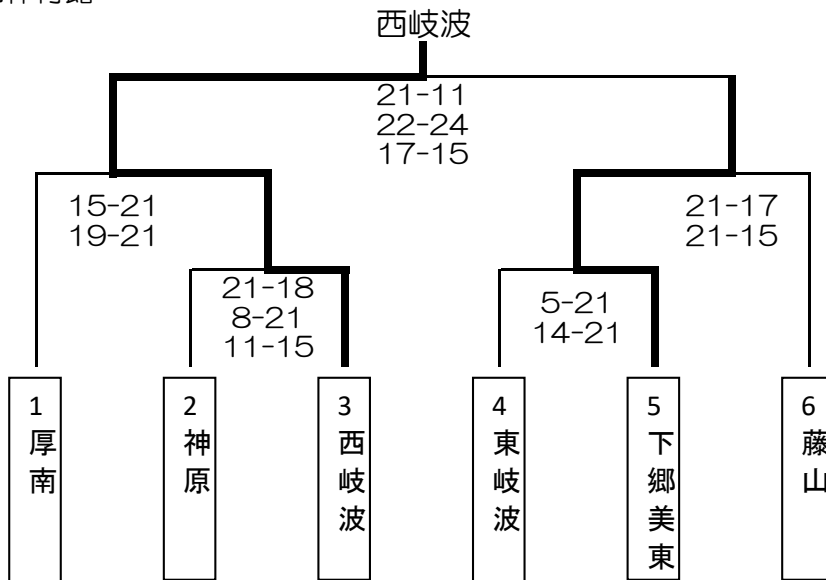

第21回 宇部市近郷ミニバレーボール大会試合結果 1

【1位トーナメント】※組み合わせは抽選による

於 宇部市俵田体育館