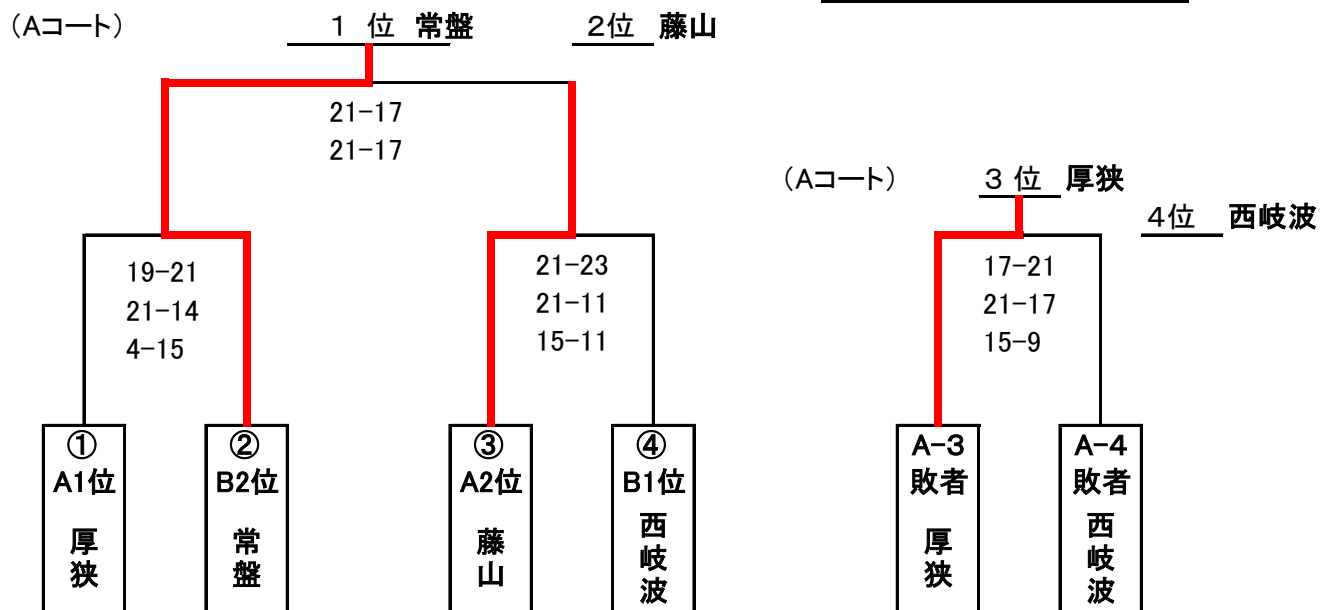

マルキュウカップ
第36回 山口県小学生バレーボール選手権大会
宇部ブロック予選結果 (女子の部)

【1次予選組合せ】6チーム

A 組 (Aコート)

B 組 (Bコート)

2次予選(宇部ブロック代表決定戦)へは、A組、B組の上位2チームが進む。

【2次予選組合せ(宇部ブロック代表決定戦)】 4チーム

(Aコート)

宇部ブロック代表枠:5チーム

(Aコート)

1位～4位の順位を決め、宇部ブロック代表2～5を決定する(第1代表は厚南)。

- ・宇部ブロック第1代表 ... 厚南JVC
- ・宇部ブロック第2代表 ... 西宇部JVC
- ・宇部ブロック第3代表 ... 厚陽スポ少バレー

- ・宇部ブロック第4代表 ... 常盤JVC
- ・宇部ブロック第5代表 ... 高泊ラビッツ

マルキュウカップ
第36回 山口県小学生バレーボール選手権大会
宇部ブロック予選結果 (混合の部)

【1次予選組合せ】 6チーム

2次予選(宇部ブロック代表決定戦)へは、A組、B組の上位2チームが進む。

【2次予選組合せ(宇部ブロック代表決定戦)】 4チーム

宇部ブロック代表枠: 3チーム

1位～4位の順位を決め、宇部ブロック代表1～3を決定する。

- ・宇部ブロック第1代表 ... 常盤JVC
- ・宇部ブロック第2代表 ... 藤山JVC
- ・宇部ブロック第3代表 ... 厚狭JVC