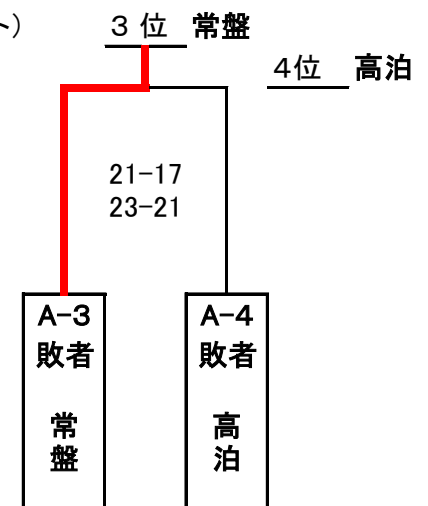

マルキュウカップ
第36回 山口県小学生バレーボール選手権大会
宇部ブロック予選結果 (女子の部)

【1次予選組合せ】6チーム

A 組 (Aコート)

B 組 (Bコート)

2次予選(宇部ブロック代表決定戦)へは、A組、B組の上位2チームが進む。

【2次予選組合せ(宇部ブロック代表決定戦)】 4チーム

(Aコート)

宇部ブロック代表枠:5チーム

(Aコート)

1位～4位の順位を決め、宇部ブロック代表2～5を決定する(第1代表は厚南)。

- ・宇部ブロック第1代表 ... 厚南JVC
- ・宇部ブロック第2代表 ... 西宇部JVC
- ・宇部ブロック第3代表 ... 厚陽スポ少バレー

- ・宇部ブロック第4代表 ... 常盤JVC
- ・宇部ブロック第5代表 ... 高泊ラビッツ

マルキュウカップ
第36回 山口県小学生バレーボール選手権大会
宇部ブロック予選結果 (混合の部)

【1次予選組合せ】 6チーム

2次予選(宇部ブロック代表決定戦)へは、A組、B組の上位2チームが進む。

【2次予選組合せ(宇部ブロック代表決定戦)】 4チーム

宇部ブロック代表枠: 3チーム

1位～4位の順位を決め、宇部ブロック代表1～3を決定する。

- ・宇部ブロック第1代表 ... 常盤JVC
- ・宇部ブロック第2代表 ... 藤山JVC
- ・宇部ブロック第3代表 ... 厚狭JVC