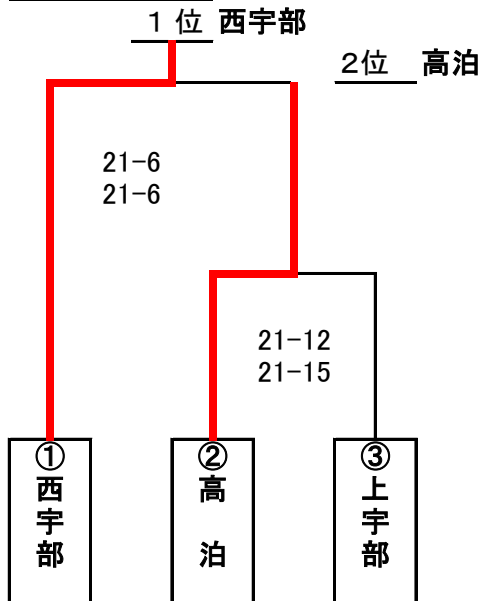

マルキュウカップ
第36回 山口県小学生バレーボール選手権大会
宇部ブロック予選結果 (女子の部)

【1次予選組合せ】6チーム

A 組 (Aコート)

B 組 (Bコート)

2次予選(宇部ブロック代表決定戦)へは、A組、B組の上位2チームが進む。

【2次予選組合せ(宇部ブロック代表決定戦)】 4チーム

(Aコート)

宇部ブロック代表枠:5チーム

(Aコート)

1位～4位の順位を決め、宇部ブロック代表2～5を決定する(第1代表は厚南)。

- ・宇部ブロック第1代表 ... 厚南JVC
- ・宇部ブロック第2代表 ... 西宇部JVC
- ・宇部ブロック第3代表 ... 厚陽スポ少バレー

- ・宇部ブロック第4代表 ... 常盤JVC
- ・宇部ブロック第5代表 ... 高泊ラビッツ

マルキュウカップ
第36回 山口県小学生バレーボール選手権大会
宇部ブロック予選結果 (混合の部)

【1次予選組合せ】 6チーム

2次予選(宇部ブロック代表決定戦)へは、A組、B組の上位2チームが進む。

【2次予選組合せ(宇部ブロック代表決定戦)】 4チーム

宇部ブロック代表枠: 3チーム

1位～4位の順位を決め、宇部ブロック代表1～3を決定する。

- ・宇部ブロック第1代表 ... 常盤JVC
- ・宇部ブロック第2代表 ... 藤山JVC
- ・宇部ブロック第3代表 ... 厚狭JVC