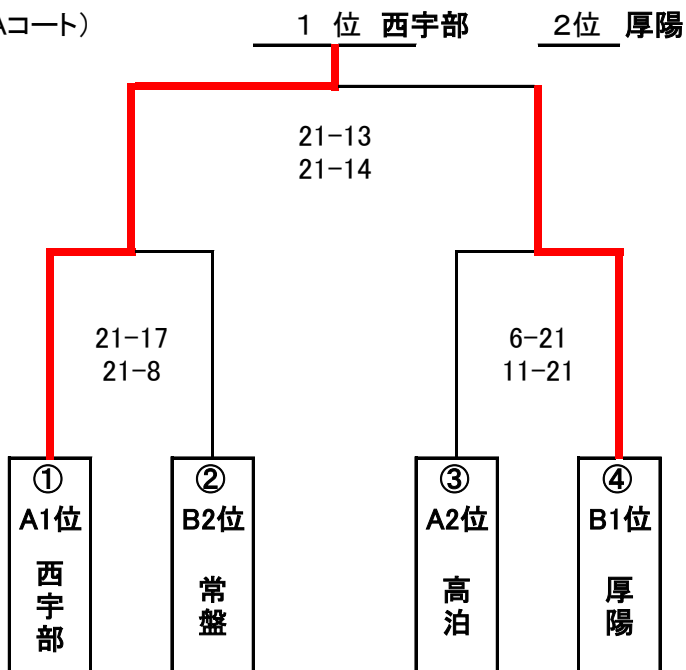

マルキュウカップ
第36回 山口県小学生バレーボール選手権大会
宇部ブロック予選結果 (女子の部)

【1次予選組合せ】6チーム

A 組 (Aコート)

B 組 (Bコート)

2次予選(宇部ブロック代表決定戦)へは、A組、B組の上位2チームが進む。

【2次予選組合せ(宇部ブロック代表決定戦)】 4チーム

(Aコート)

宇部ブロック代表枠:5チーム

(Aコート)

1位～4位の順位を決め、宇部ブロック代表2～5を決定する(第1代表は厚南)。

- ・宇部ブロック第1代表 ... 厚南JVC
- ・宇部ブロック第2代表 ... 西宇部JVC
- ・宇部ブロック第3代表 ... 厚陽スポ少バレー

- ・宇部ブロック第4代表 ... 常盤JVC
- ・宇部ブロック第5代表 ... 高泊ラビッツ

マルキュウカップ
第36回 山口県小学生バレーボール選手権大会
宇部ブロック予選結果 (混合の部)

【1次予選組合せ】 6チーム

2次予選(宇部ブロック代表決定戦)へは、A組、B組の上位2チームが進む。

【2次予選組合せ(宇部ブロック代表決定戦)】 4チーム

宇部ブロック代表枠: 3チーム

1位～4位の順位を決め、宇部ブロック代表1～3を決定する。

- ・宇部ブロック第1代表 ... 常盤JVC
- ・宇部ブロック第2代表 ... 藤山JVC
- ・宇部ブロック第3代表 ... 厚狭JVC