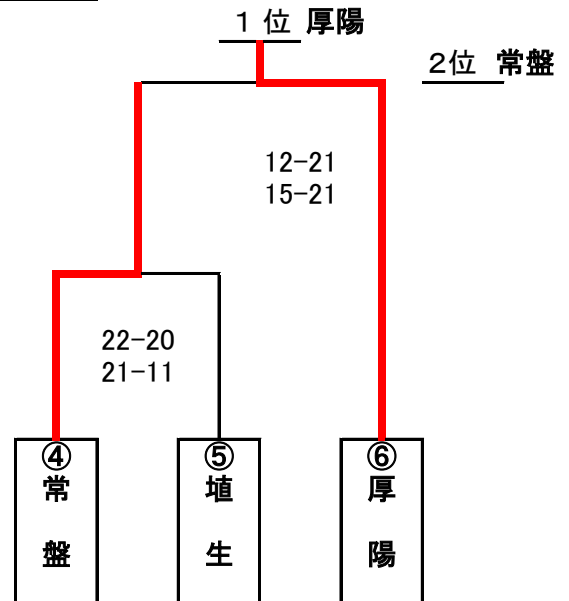

マルキュウカップ
第36回 山口県小学生バレーボール選手権大会
宇部ブロック予選結果 (女子の部)

【1次予選組合せ】6チーム

A 組 (Aコート)

B 組 (Bコート)

2次予選(宇部ブロック代表決定戦)へは、A組、B組の上位2チームが進む。

【2次予選組合せ(宇部ブロック代表決定戦)】 4チーム

(Aコート)

宇部ブロック代表枠:5チーム

(Aコート)

1位～4位の順位を決め、宇部ブロック代表2～5を決定する(第1代表は厚南)。

- ・宇部ブロック第1代表 ... 厚南JVC
- ・宇部ブロック第2代表 ... 西宇部JVC
- ・宇部ブロック第3代表 ... 厚陽スポ少バレー

- ・宇部ブロック第4代表 ... 常盤JVC
- ・宇部ブロック第5代表 ... 高泊ラビッツ

マルキュウカップ
第36回 山口県小学生バレーボール選手権大会
宇部ブロック予選結果 (混合の部)

【1次予選組合せ】 6チーム

2次予選(宇部ブロック代表決定戦)へは、A組、B組の上位2チームが進む。

【2次予選組合せ(宇部ブロック代表決定戦)】 4チーム

宇部ブロック代表枠: 3チーム

1位～4位の順位を決め、宇部ブロック代表1～3を決定する。

- ・宇部ブロック第1代表 ... 常盤JVC
- ・宇部ブロック第2代表 ... 藤山JVC
- ・宇部ブロック第3代表 ... 厚狭JVC