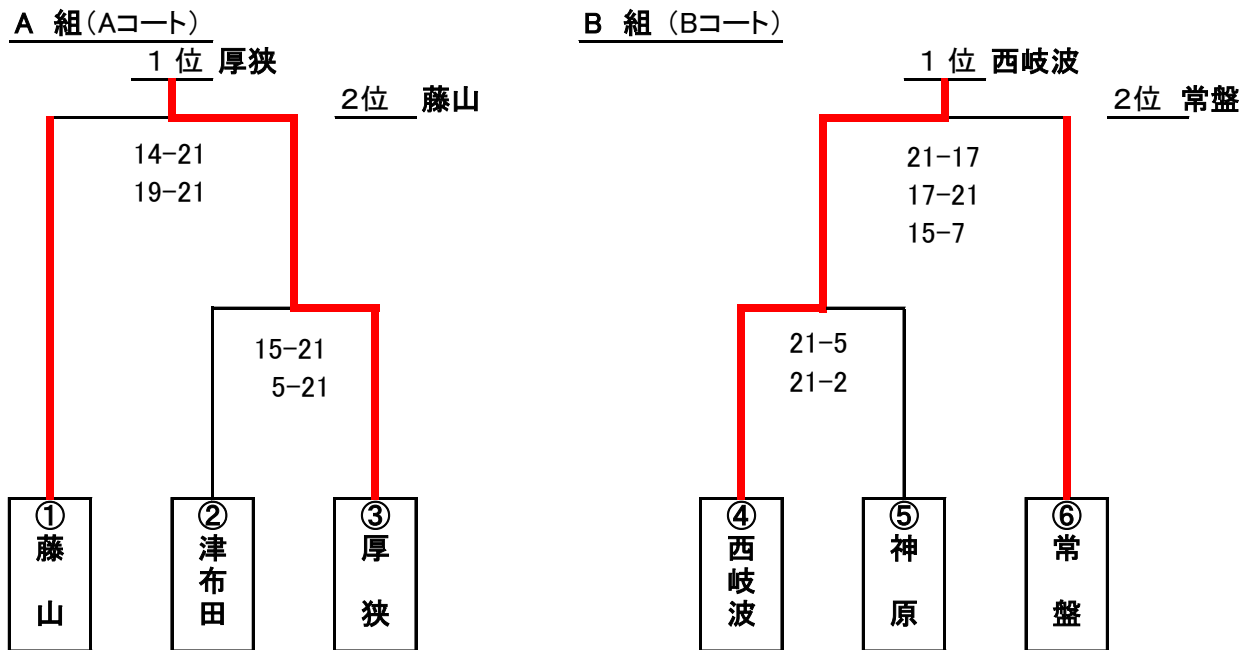

マルキュウカップ
第36回 山口県小学生バレーボール選手権大会
宇部ブロック予選結果 (女子の部)

【1次予選組合せ】6チーム

A 組 (Aコート)

B 組 (Bコート)

2次予選(宇部ブロック代表決定戦)へは、A組、B組の上位2チームが進む。

【2次予選組合せ(宇部ブロック代表決定戦)】 4チーム

(Aコート)

宇部ブロック代表枠:5チーム

(Aコート)

1位～4位の順位を決め、宇部ブロック代表2～5を決定する(第1代表は厚南)。

- ・宇部ブロック第1代表 ... 厚南JVC
- ・宇部ブロック第2代表 ... 西宇部JVC
- ・宇部ブロック第3代表 ... 厚陽スポ少バレー

- ・宇部ブロック第4代表 ... 常盤JVC
- ・宇部ブロック第5代表 ... 高泊ラビッツ

マルキュウカップ
第36回 山口県小学生バレーボール選手権大会
宇部ブロック予選結果 (混合の部)

【1次予選組合せ】 6チーム

2次予選(宇部ブロック代表決定戦)へは、A組、B組の上位2チームが進む。

【2次予選組合せ(宇部ブロック代表決定戦)】 4チーム

宇部ブロック代表枠: 3チーム

1位～4位の順位を決め、宇部ブロック代表1～3を決定する。

- ・宇部ブロック第1代表 ... 常盤JVC
- ・宇部ブロック第2代表 ... 藤山JVC
- ・宇部ブロック第3代表 ... 厚狭JVC