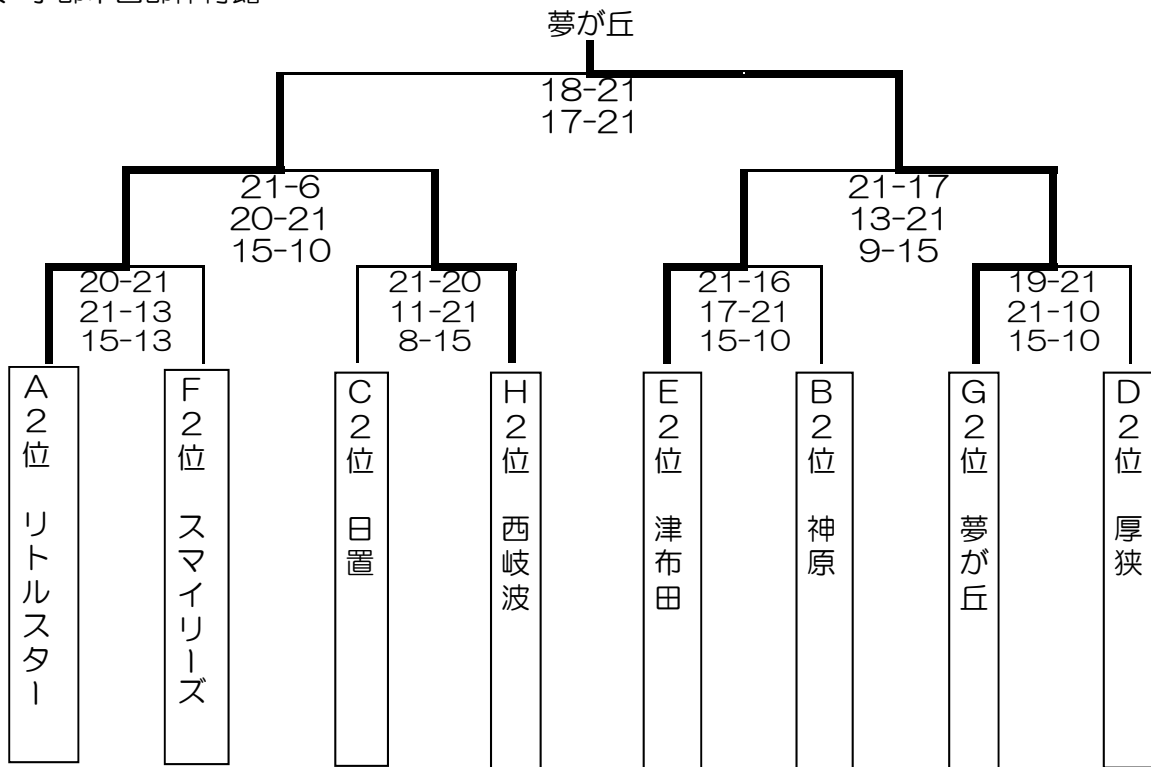

東岐波小学校体育館Gコート(黄色)

	⑲夢が丘	⑳椿	㉑常盤女子	勝敗
⑲夢が丘		×21-14 9-21	21-12 21-15	1勝 1敗
⑳椿	○14-21 21-9		21-9 21-17	2勝
㉑常盤女子	12-21 15-21	9-21 17-21		2敗

1位 椿

2位 夢が丘

3位 常盤女子

東岐波小学校体育館Hコート(青色or赤色)

	㉒武蔵	㉓3高泊	㉔西岐波	勝敗
㉒武蔵		×14-21 21-15	15-21 16-21	2敗
㉓高泊	○21-14 15-21		○21-14 18-21	2勝
㉔西岐波	21-15 21-16	×14-21 21-18		1勝 1敗

1位 高泊

2位 西岐波

3位 武蔵

予選リーグ戦は2セットマッチ21点先取(デューズなし)で行います。セット数1勝同士の場合は、①得失点差、②抽選(2セットの最後にコートにいた選手6人+監督)で決めます。

第20回 宇部市近郷ミニバレーボール大会組み合わせ1

【1位トーナメント】※組み合わせは抽選による

於 宇部市俵田体育館

【2位トーナメント】

於 宇部市西部体育館

決勝トーナメントは3セットマッチです。1,2セットは21点先取（デュースなし）。3セット目は、15点先取（デュースなし）で行います。各級決勝戦のみ通常通りの3セットマッチ（デュースあり）で行います。

第20回 宇部市近郷ミニバレーボール大会組み合わせ2 【3位トーナメント】

於 厚南小学校体育館

決勝トーナメントは3セットマッチです。1,2セットは21点先取（デューズなし）。3セット目は、15点先取（デューズなし）で行います。各級決勝戦のみ通常通りの3セットマッチ（デューズあり）で行います。