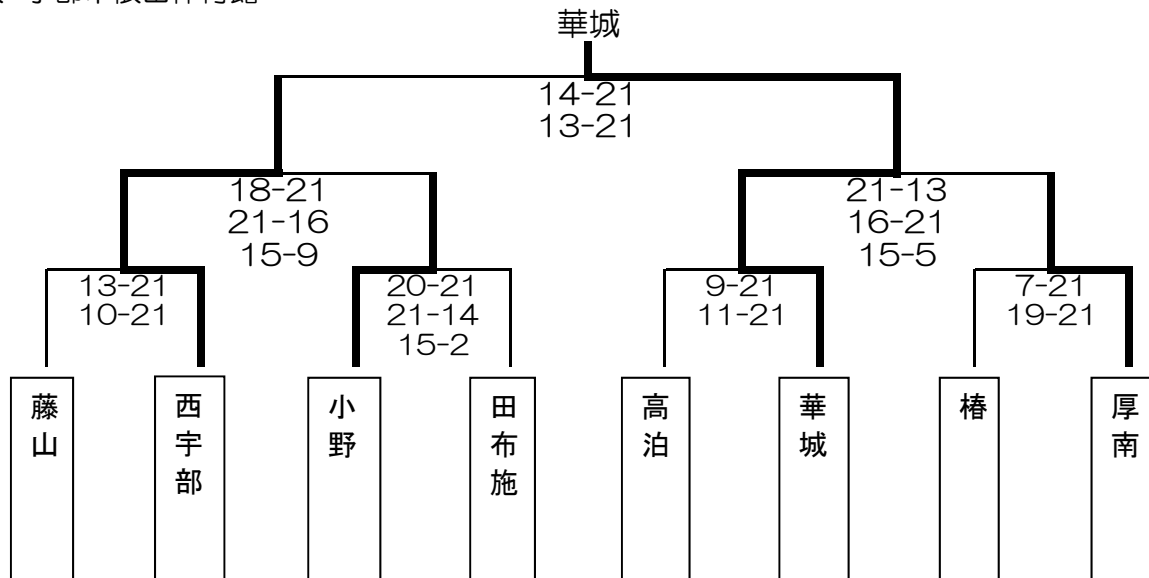

東岐波小学校体育館Gコート(黄色)

	⑲夢が丘	⑳椿	㉑常盤女子	勝敗
⑲夢が丘		×21-14 9-21	21-12 21-15	1勝 1敗
⑳椿	○14-21 21-9		21-9 21-17	2勝
㉑常盤女子	12-21 15-21	9-21 17-21		2敗

1位 椿

2位 夢が丘

3位 常盤女子

東岐波小学校体育館Hコート(青色or赤色)

	㉒武蔵	㉓3高泊	㉔西岐波	勝敗
㉒武蔵		×14-21 21-15	15-21 16-21	2敗
㉓高泊	○21-14 15-21		○21-14 18-21	2勝
㉔西岐波	21-15 21-16	×14-21 21-18		1勝 1敗

1位 高泊

2位 西岐波

3位 武蔵

予選リーグ戦は2セットマッチ21点先取(デューズなし)で行います。セット数1勝同士の場合は、①得失点差、②抽選(2セットの最後にコートにいた選手6人+監督)で決めます。

第20回 宇部市近郷ミニバレーボール大会組み合わせ1

【1位トーナメント】※組み合わせは抽選による

於 宇部市俵田体育館

【2位トーナメント】

於 宇部市西部体育館

決勝トーナメントは3セットマッチです。1,2セットは21点先取（デュースなし）。3セット目は、15点先取（デュースなし）で行います。各級決勝戦のみ通常通りの3セットマッチ（デュースあり）で行います。

第20回 宇部市近郷ミニバレーボール大会組み合わせ2 【3位トーナメント】

於 厚南小学校体育館

決勝トーナメントは3セットマッチです。1,2セットは21点先取（デューズなし）。3セット目は、15点先取（デューズなし）で行います。各級決勝戦のみ通常通りの3セットマッチ（デューズあり）で行います。