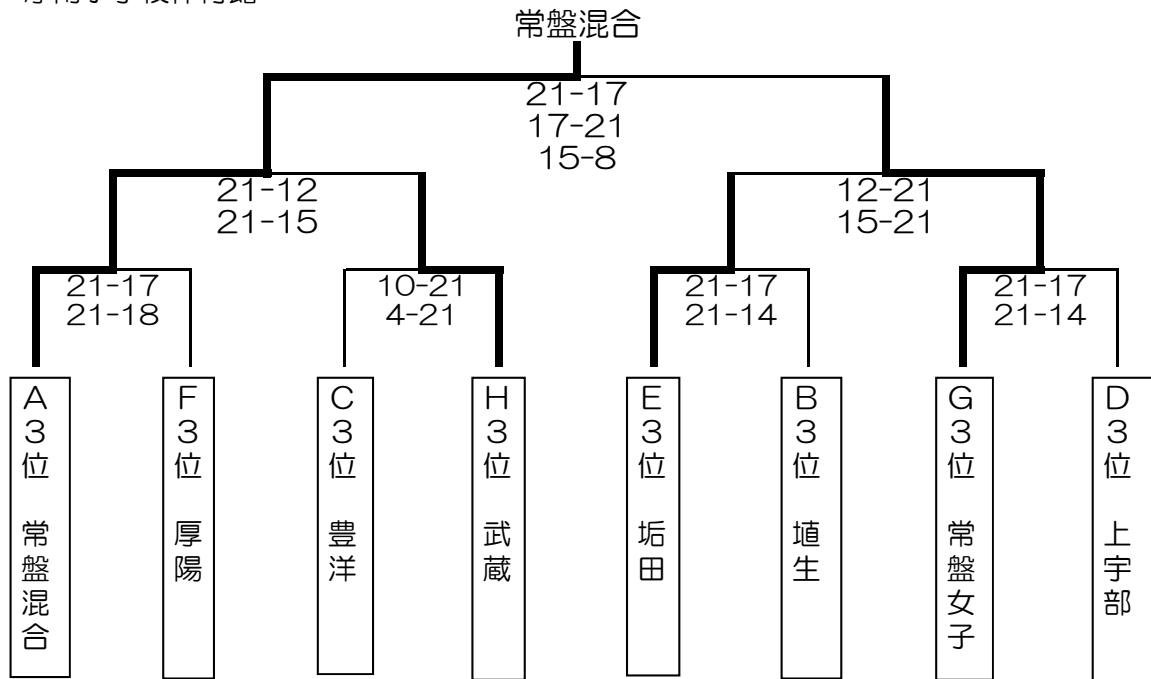

東岐波小学校体育館Gコート(黄色)

	⑲夢が丘	⑳椿	㉑常盤女子	勝敗
⑲夢が丘		×21-14 9-21	21-12 21-15	1勝 1敗
⑳椿	○14-21 21-9		21-9 21-17	2勝
㉑常盤女子	12-21 15-21	9-21 17-21		2敗

1位 椿

2位 夢が丘

3位 常盤女子

東岐波小学校体育館Hコート(青色or赤色)

	㉒武蔵	㉓3高泊	㉔西岐波	勝敗
㉒武蔵		×14-21 21-15	15-21 16-21	2敗
㉓高泊	○21-14 15-21		○21-14 18-21	2勝
㉔西岐波	21-15 21-16	×14-21 21-18		1勝 1敗

1位 高泊

2位 西岐波

3位 武蔵

予選リーグ戦は2セットマッチ21点先取(デューズなし)で行います。セット数1勝同士の場合は、①得失点差、②抽選(2セットの最後にコートにいた選手6人+監督)で決めます。

第20回 宇部市近郷ミニバレーボール大会組み合わせ1

【1位トーナメント】※組み合わせは抽選による

於 宇部市俵田体育館

【2位トーナメント】

於 宇部市西部体育館

決勝トーナメントは3セットマッチです。1,2セットは21点先取（デュースなし）。3セット目は、15点先取（デュースなし）で行います。各級決勝戦のみ通常通りの3セットマッチ（デュースあり）で行います。

第20回 宇部市近郷ミニバレーボール大会組み合わせ2 【3位トーナメント】

於 厚南小学校体育館

決勝トーナメントは3セットマッチです。1,2セットは21点先取（デューズなし）。3セット目は、15点先取（デューズなし）で行います。各級決勝戦のみ通常通りの3セットマッチ（デューズあり）で行います。