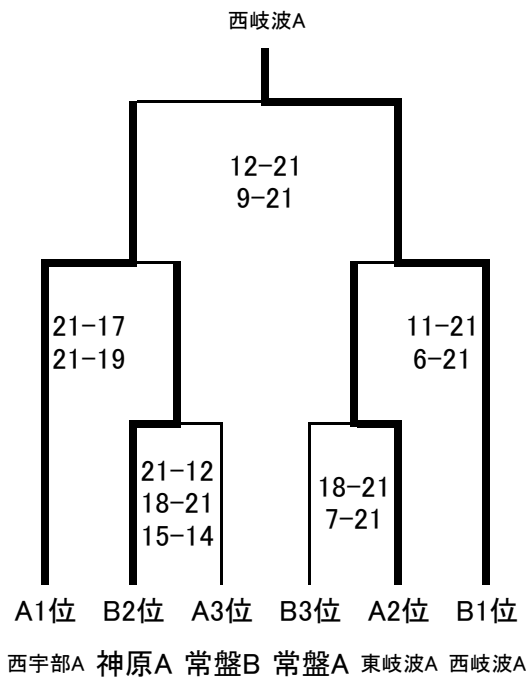

第28回 冬季リーグ戦大会(Aブロック)試合結果 2020.02.01.

Aリーグ 西部体育館Aコート(長笛)

	① 西宇部A	② 常盤B	③ 東岐波A	順位
① 西宇部A		21-14 21-17	21-6 11-21 15-10	1位
② 常盤B	14-21 17-21		14-21 20-21	3位
③ 東岐波A	6-21 21-11 10-15	21-14 21-20		2位

Bリーグ 西部体育館Bコート(太鼓笛)

	④ 西岐波A	⑤ 常盤A	⑥ 神原A	順位
④ 西岐波A		21-15 21-2	21-11 21-10	1位
⑤ 常盤A	15-21 2-21		21-9 10-21 4-15	3位
⑥ 神原A	11-21 10-21	9-21 20-10 15-4		2位

(A級決勝トーナメント)

西部体育館

優勝(トロフィー) 西岐波A

準優勝 西宇部A

3位 神原A

3位 東岐波A

Aリーグ 厚南小学校体育館Aコート(長笛)

	a 厚南B	b 西岐波B	c 常盤C	順位
a 厚南B		3-21 7-21	9-21 12-21	3位
b 西岐波B	21-3 21-7		21-11 21-9	1位
c 常盤C	21-9 21-12	9-21 11-21		2位

※a,b,cは、抽選

B 優勝 西岐波B

準優勝 常盤C