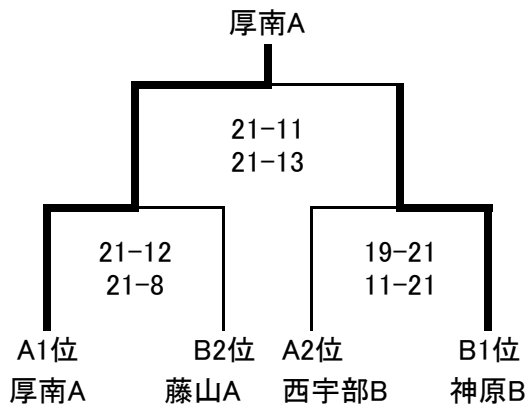

Aリーグ 厚南小学校体育館Aコート(長笛)

	① 厚南A	② 常盤C	③ 西宇部B	順位
① 厚南A		21-4 21-8	21-8 21-8	1位
② 常盤C	4-21 8-21		15-21 9-21	3位
③ 西宇部B	8-21 8-21	21-15 21-9		2位

Bリーグ 厚南小学校体育館Bコート(太鼓笛)

	④ 西岐波B	⑤ 神原B	⑥ 厚南B	⑦ 藤山A	得失点差	順位
④ 西岐波B		6-21 12-21	21-12 21-11		-5	3位
⑤ 神原B	21-6 21-12			21-15 21-11		1位
⑥ 厚南B	12-21 11-21			12-21 18-21		4位
⑦ 藤山A		15-21 11-21	21-12 21-18		-4	2位

(A級決勝トーナメント)

厚南小学校体育館Aコート(長笛)

A 優勝(トロフィー) 厚南A

準優勝 神原B

3位 藤山A

3位 西宇部B

(B級決勝リーグ戦)

厚南小学校体育館Bコート(太鼓笛)

	a 厚南B	b 西岐波B	c 常盤C	順位
a 厚南B		3-21 7-21	9-21 12-21	3位
b 西岐波B	21-3 21-7		21-11 21-9	1位
c 常盤C	21-9 21-12	9-21 11-21		2位

※a,b,cは、抽選

B 優勝 西岐波B

準優勝 常盤C