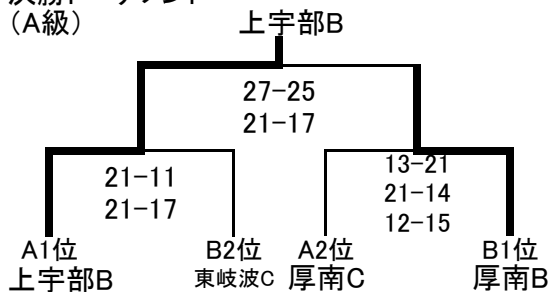

Bリーグ 西部体育館B 太鼓笛

	⑤ 東岐波A	⑥ 藤山A	⑦ 上宇部A	⑧ 西宇部A
⑤ 東岐波A		21-16 18-21 15-8	21-4 21-4	
⑥ 藤山A	16-21 21-18 8-15			10-21 12-21
⑦ 上宇部A	4-21 4-21			12-21 4-21
⑧ 西宇部A		21-10 21-12	21-12 21-4	

決勝トーナメント (A級)

(B級) 抽選

- A 優勝(トロフィー) 西宇部A
- 準優勝 東岐波A
- 3位 西岐波A
- 3位 東岐波B
- B 優勝 藤山A
- 準優勝 常盤女子

Aリーグ 厚南小学校A 長笛

	① 西岐波B	② 藤山B	③ 厚南C	④ 上宇部B
① 西岐波B		21-20 21-20	14-21 13-21	
② 藤山B	20-21 20-21			14-21 7-21
③ 厚南C	21-14 21-13			2-21 6-21
④ 上宇部B		21-14 21-7	21-2 21-6	

Bリーグ 厚南小学校B 太鼓笛

	⑤ 東岐波C	⑥ 常盤C	⑦ 厚南B
⑤ 東岐波C		21-9 21-20	21-17 20-21 12-15
⑥ 常盤C	9-21 20-21		7-21 4-21
⑦ 厚南B	17-21 21-20 15-12	21-7 21-4	

決勝トーナメント (A級)

A 優勝(トロフィー) 上宇部B
準優勝 厚南B

B 優勝 西岐波B
準優勝 藤山B

(B級) 抽選

	a 西岐波B	b 藤山B	c 常盤C
a 西岐波B		21-19 17-21 15-11	21-16 21-9
b 藤山B	19-21 21-17 11-15		21-11 21-17
c 常盤C	16-21 9-21	11-21 17-21	