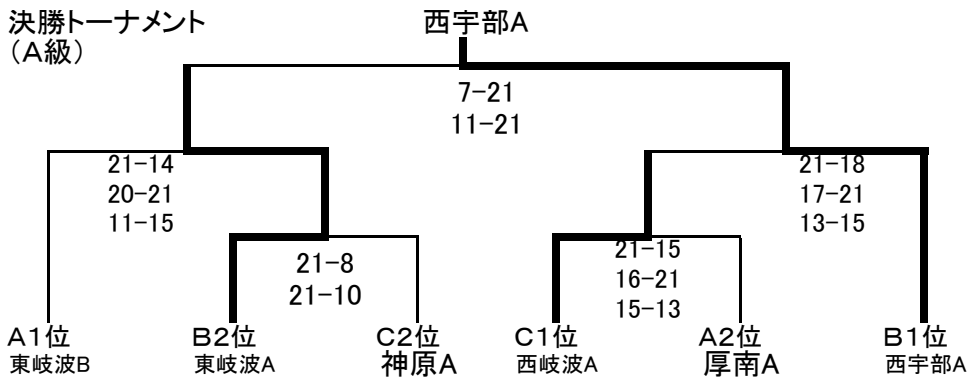

於:西部体育館、神原小学校体育館

Aリーグ 西部体育館A 長笛

	① 厚南A	② 楠A	③ 常盤女子	④ 東岐波B
① 厚南A		21-3 12-21 15-3	21-6 21-19	
② 楠A	3-21 21-12 3-15			10-21 6-21
③ 常盤女子	6-21 19-21			4-21 6-21
④ 東岐波B		21-10 21-6	21-4 21-6	

Cリーグ 神原小学校

	⑨ 西岐波A	⑩ 神原A	⑪ 常盤男子
⑨ 西岐波A		21-8 21-14	21-6 21-4
⑩ 神原A	8-21 14-21		21-9 21-8
⑪ 常盤男子	6-21 4-21	9-21 8-21	

Bリーグ 西部体育館B 太鼓笛

	⑤ 東岐波A	⑥ 藤山A	⑦ 上宇部A	⑧ 西宇部A
⑤ 東岐波A		21-16 18-21 15-8	21-4 21-4	
⑥ 藤山A	16-21 21-18 8-15			10-21 12-21
⑦ 上宇部A	4-21 4-21			12-21 4-21
⑧ 西宇部A		21-10 21-12	21-12 21-4	

決勝トーナメント (A級)

(B級) 抽選

- A 優勝(トロフィー) 西宇部A
- 準優勝 東岐波A
- 3位 西岐波A
- 3位 東岐波B
- B 優勝 藤山A
- 準優勝 常盤女子

Aリーグ 厚南小学校A 長笛

	① 西岐波B	② 藤山B	③ 厚南C	④ 上宇部B
① 西岐波B		21-20 21-20	14-21 13-21	
② 藤山B	20-21 20-21			14-21 7-21
③ 厚南C	21-14 21-13			2-21 6-21
④ 上宇部B		21-14 21-7	21-2 21-6	

Bリーグ 厚南小学校B 太鼓笛

	⑤ 東岐波C	⑥ 常盤C	⑦ 厚南B
⑤ 東岐波C		21-9 21-20	21-17 20-21 12-15
⑥ 常盤C	9-21 20-21		7-21 4-21
⑦ 厚南B	17-21 21-20 15-12	21-7 21-4	

決勝トーナメント (A級)

A 優勝(トロフィー) 上宇部B
準優勝 厚南B

B 優勝 西岐波B
準優勝 藤山B

(B級) 抽選

	a 西岐波B	b 藤山B	c 常盤C
a 西岐波B		21-19 17-21 15-11	21-16 21-9
b 藤山B	19-21 21-17 11-15		21-11 21-17
c 常盤C	16-21 9-21	11-21 17-21	