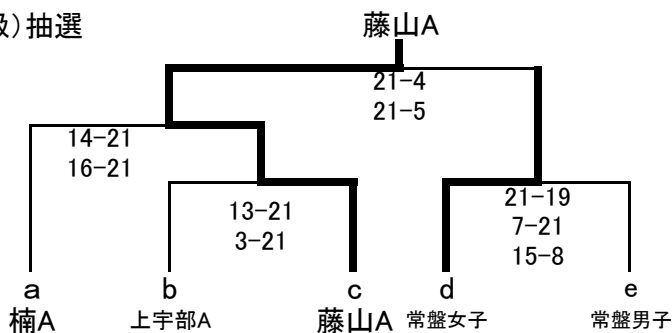

於:西部体育館、神原小学校体育館

Aリーグ 西部体育館A 長笛

	① 厚南A	② 楠A	③ 常盤女子	④ 東岐波B
① 厚南A		21-3 12-21 15-3	21-6 21-19	
② 楠A	3-21 21-12 3-15			10-21 6-21
③ 常盤女子	6-21 19-21			4-21 6-21
④ 東岐波B		21-10 21-6	21-4 21-6	

Cリーグ 神原小学校

	⑨ 西岐波A	⑩ 神原A	⑪ 常盤男子
⑨ 西岐波A		21-8 21-14	21-6 21-4
⑩ 神原A	8-21 14-21		21-9 21-8
⑪ 常盤男子	6-21 4-21	9-21 8-21	

Bリーグ 西部体育館B 太鼓笛

	⑤ 東岐波A	⑥ 藤山A	⑦ 上宇部A	⑧ 西宇部A
⑤ 東岐波A		21-16 18-21 15-8	21-4 21-4	
⑥ 藤山A	16-21 21-18 8-15			10-21 12-21
⑦ 上宇部A	4-21 4-21			12-21 4-21
⑧ 西宇部A		21-10 21-12	21-12 21-4	

決勝トーナメント (A級)

(B級) 抽選

- A 優勝(トロフィー) 西宇部A
- 準優勝 東岐波A
- 3位 西岐波A
- 3位 東岐波B
- B 優勝 藤山A
- 準優勝 常盤女子

Aリーグ 厚南小学校A 長笛

	① 西岐波B	② 藤山B	③ 厚南C	④ 上宇部B
① 西岐波B		21-20 21-20	14-21 13-21	
② 藤山B	20-21 20-21			14-21 7-21
③ 厚南C	21-14 21-13			2-21 6-21
④ 上宇部B		21-14 21-7	21-2 21-6	

Bリーグ 厚南小学校B 太鼓笛

	⑤ 東岐波C	⑥ 常盤C	⑦ 厚南B
⑤ 東岐波C		21-9 21-20	21-17 20-21 12-15
⑥ 常盤C	9-21 20-21		7-21 4-21
⑦ 厚南B	17-21 21-20 15-12	21-7 21-4	

決勝トーナメント (A級)

A 優勝(トロフィー) 上宇部B
準優勝 厚南B

B 優勝 西岐波B
準優勝 藤山B

(B級) 抽選

	a 西岐波B	b 藤山B	c 常盤C
a 西岐波B		21-19 17-21 15-11	21-16 21-9
b 藤山B	19-21 21-17 11-15		21-11 21-17
c 常盤C	16-21 9-21	11-21 17-21	