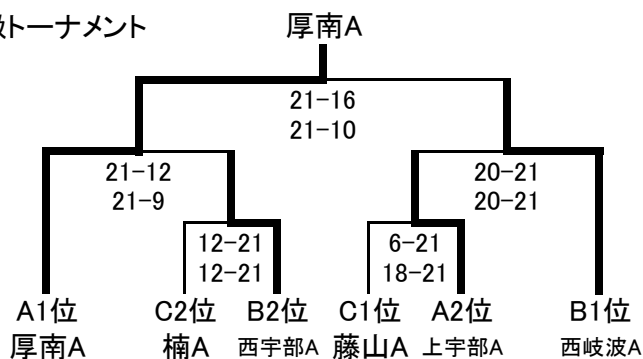

Cリーグ 厚南小学校体育館Aコート(長笛)

|          |                       |                |                       |
|----------|-----------------------|----------------|-----------------------|
|          | ⑨<br>楠A               | ⑩<br>藤山A       | ⑪<br>厚南B              |
| ⑨<br>楠A  |                       | 19-21<br>20-21 | 20-21<br>21-7<br>15-8 |
| ⑩<br>藤山A | 21-19<br>21-20        |                | 21-18<br>21-11        |
| ⑪<br>厚南B | 21-20<br>7-21<br>8-15 | 18-21<br>11-21 |                       |

Bリーグ 西部体育館Bコート(太鼓笛)

|           |                |                         |                |                         |
|-----------|----------------|-------------------------|----------------|-------------------------|
|           | ⑤<br>東岐波A      | ⑥<br>西岐波A               | ⑦<br>神原A       | ⑧<br>西宇部A               |
| ⑤<br>東岐波A |                | 18-21<br>10-21          | 21-8<br>21-11  |                         |
| ⑥<br>西岐波A | 21-18<br>21-10 |                         |                | 11-21<br>21-18<br>15-13 |
| ⑦<br>神原A  | 8-21<br>11-21  |                         |                | 14-21<br>13-21          |
| ⑧<br>西宇部A |                | 21-11<br>18-21<br>13-15 | 21-14<br>21-13 |                         |

## A級

- 1位(トロフィー) 厚南A
- 2位 西岐波A
- 3位 西宇部A
- 3位 上宇部A

## B級

- 1位 東岐波A
- 2位 神原A

A級トーナメント

B級トーナメント

※フリー抽選

2016年、第25回夏季大会兼ロータリー杯(Bブロック)

2016.08.27.

於:厚南小学校体育館Bコート