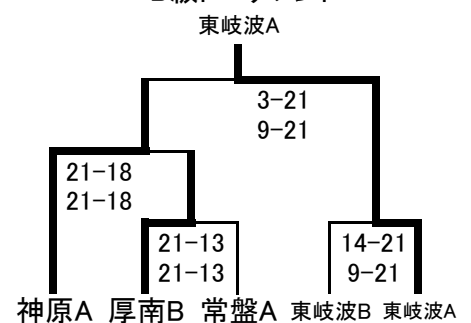

Bリーグ 西部体育館Bコート(太鼓笛)

|           |                |                         |                |                         |
|-----------|----------------|-------------------------|----------------|-------------------------|
|           | ⑤<br>東岐波A      | ⑥<br>西岐波A               | ⑦<br>神原A       | ⑧<br>西宇部A               |
| ⑤<br>東岐波A |                | 18-21<br>10-21          | 21-8<br>21-11  |                         |
| ⑥<br>西岐波A | 21-18<br>21-10 |                         |                | 11-21<br>21-18<br>15-13 |
| ⑦<br>神原A  | 8-21<br>11-21  |                         |                | 14-21<br>13-21          |
| ⑧<br>西宇部A |                | 21-11<br>18-21<br>13-15 | 21-14<br>21-13 |                         |

## A級

- 1位(トロフィー) 厚南A
- 2位 西岐波A
- 3位 西宇部A
- 3位 上宇部A

## B級

- 1位 東岐波A
- 2位 神原A

A級トーナメント

B級トーナメント

※フリー抽選

2016年、第25回夏季大会兼ロータリー杯(Bブロック)

2016.08.27.

於:厚南小学校体育館Bコート