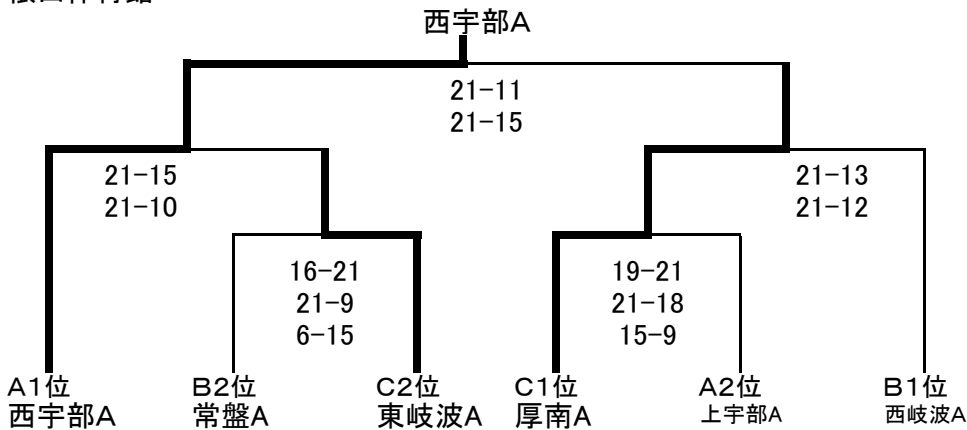

於: 俵田体育館、西部体育館

Aリーグ 俵田体育館Aコート 長笛

	① 西宇部A	② 藤山A	③ 上宇部A
① 西宇部A		21-9 21-9	21-11 21-8
② 藤山A	9-21 9-21		16-21 16-21
③ 上宇部A	11-21 8-21	21-16 21-16	

Cリーグ 西部体育館Aコート 長笛

	⑦ 神原A	⑧ 東岐波A	⑨ 厚南A
⑦ 神原A		19-21 11-21	21-20 7-21 7-15
⑧ 東岐波A	21-19 21-11		17-21 19-21
⑨ 厚南A	20-21 21-7 15-7	21-17 21-19	

Bリーグ 俵田体育館Bコート 太鼓笛

	④ 西岐波A	⑤ 楠A	⑥ 常盤A
④ 西岐波A		21-7 15-21 15-10	21-11 21-10
⑤ 楠A	7-21 21-15 10-15		21-11 20-21 10-15
⑥ 常盤A	11-21 10-21	11-21 21-20 15-10	

(B級)西部体育館Aコート(長笛)

	a 神原A	b 楠A	c 藤山A
a 神原A		21-7 21-6	19-21 13-21
b 楠A	7-21 6-21		21-19 16-21 5-15
c 藤山A	21-19 21-13	19-21 21-16 15-5	

決勝トーナメント
(A級)
俵田体育館

1. A 優勝(トロフィー) 西宇部A
   準優勝 厚南A
   3位 東岐波A
   3位 西岐波A
   B 優勝 藤山A