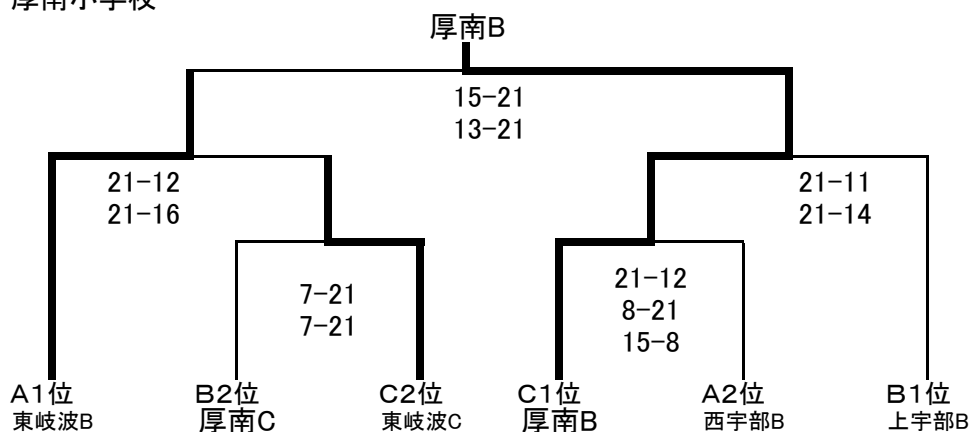

Bリーグ 俵田体育館Bコート 太鼓笛

	④ 西岐波A	⑤ 楠A	⑥ 常盤A
④ 西岐波A		21-7 15-21 15-10	21-11 21-10
⑤ 楠A	7-21 21-15 10-15		21-11 20-21 10-15
⑥ 常盤A	11-21 10-21	11-21 21-20 15-10	

(B級)西部体育館Aコート(長笛)

	a 神原A	b 楠A	c 藤山A
a 神原A		21-7 21-6	19-21 13-21
b 楠A	7-21 6-21		21-19 16-21 5-15
c 藤山A	21-19 21-13	19-21 21-16 15-5	

Cリーグ 西部体育館Bコート 太鼓笛

	⑦ 西岐波B	⑧ 厚南B	⑨ 東岐波C
⑦ 西岐波B		18-21 6-21	13-21 15-21
⑧ 厚南B	21-18 21-6		21-7 21-13
⑨ 東岐波C	21-13 21-15	7-21 13-21	

Bリーグ 厚南小学校Bコート 太鼓笛

	④ 上宇部B	⑤ 藤山B	⑥ 厚南C
④ 上宇部B		21-12 21-1	21-5 21-4
⑤ 藤山B	12-21 1-21		21-7 20-21 12-15
⑥ 厚南C	5-21 4-21	7-21 21-20 15-12	

(B級)西部体育館Bコート(太鼓笛)

	a 常盤B	b 西岐波B	c 藤山B
a 常盤B		18-21 18-21	23-21 21-14
b 西岐波B	21-18 21-18		21-7 21-5
c 藤山B	21-23 14-21	7-21 5-21	

決勝トーナメント
(A級)
厚南小学校

A 優勝(トロフィー) 厚南B

準優勝 東岐波B

3位 東岐波C

3位 上宇部B

B 優勝 西岐波B