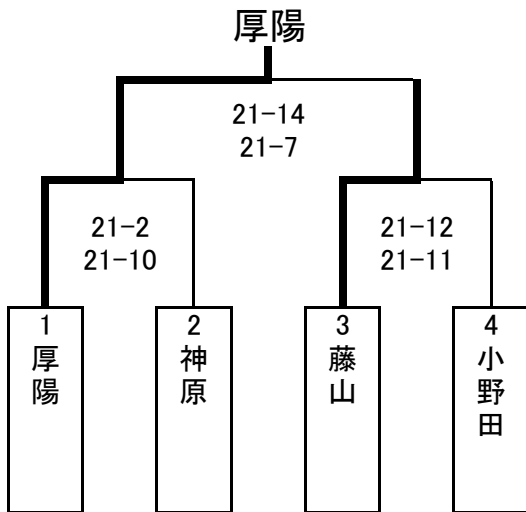

平成27年度 マルキュウカップ小学生選手権大会 宇部ブロック予選 試合結果

日 時 : 平成27年10月18日(日)

俵田体育館Aコート(長笛)

俵田体育館Bコート(太鼓笛)

西部体育館Aコート(長笛)

西部体育館Bコート(太鼓笛)

平成27年度 マルキュウカップ小学生選手権大会 宇部ブロック代表決定トーナメント 試合結果

場 所 : 俵田体育館

宇部ブロック第1代表・・・厚陽
 宇部ブロック第2代表・・・西宇部
 宇部ブロック第3代表・・・上宇部
 宇部ブロック第4代表・・・厚南

3位決定戦

平成27年度 マルキュウカップ小学生選手権大会 宇部ブロック チャレンジトーナメント 試合結果

場 所 : 西部体育館

西部体育館Aコート(長笛)

西部体育館Bコート(太鼓笛)

①から⑧は、フリー抽選とする。