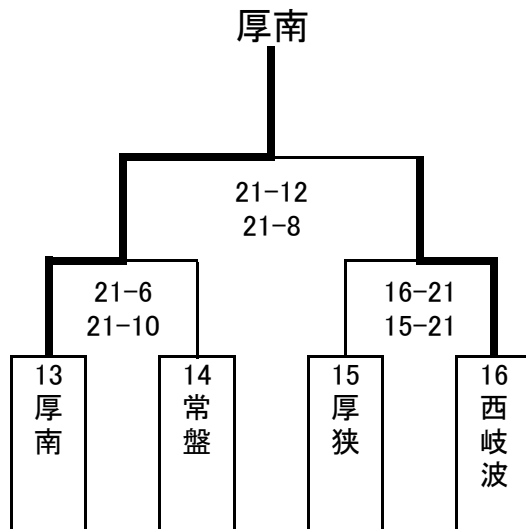

平成27年度 マルキュウカップ小学生選手権大会 宇部ブロック予選 試合結果

日 時 : 平成27年10月18日(日)

俵田体育館Aコート(長笛)

俵田体育館Bコート(太鼓笛)

西部体育館Aコート(長笛)

西部体育館Bコート(太鼓笛)

平成27年度 マルキュウカップ小学生選手権大会 宇部ブロック代表決定トーナメント 試合結果

場 所 : 俵田体育館

宇部ブロック第1代表・・・厚陽
 宇部ブロック第2代表・・・西宇部
 宇部ブロック第3代表・・・上宇部
 宇部ブロック第4代表・・・厚南

3位決定戦

平成27年度 マルキュウカップ小学生選手権大会 宇部ブロック チャレンジトーナメント 試合結果

場 所 : 西部体育館

西部体育館Aコート(長笛)

西部体育館Bコート(太鼓笛)

①から⑧は、フリー抽選とする。