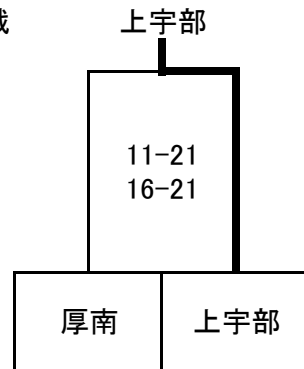

平成27年度 マルキュウカップ小学生選手権大会 宇部ブロック予選 試合結果

日 時 : 平成27年10月18日(日)

俵田体育館Aコート(長笛)

俵田体育館Bコート(太鼓笛)

西部体育館Aコート(長笛)

西部体育館Bコート(太鼓笛)

平成27年度 マルキュウカップ小学生選手権大会 宇部ブロック代表決定トーナメント 試合結果

場 所 : 俵田体育館

宇部ブロック第1代表・・・厚陽
 宇部ブロック第2代表・・・西宇部
 宇部ブロック第3代表・・・上宇部
 宇部ブロック第4代表・・・厚南

3位決定戦

平成27年度 マルキュウカップ小学生選手権大会 宇部ブロック チャレンジトーナメント 試合結果

場 所 : 西部体育館

西部体育館Aコート(長笛)

西部体育館Bコート(太鼓笛)

①から⑧は、フリー抽選とする。