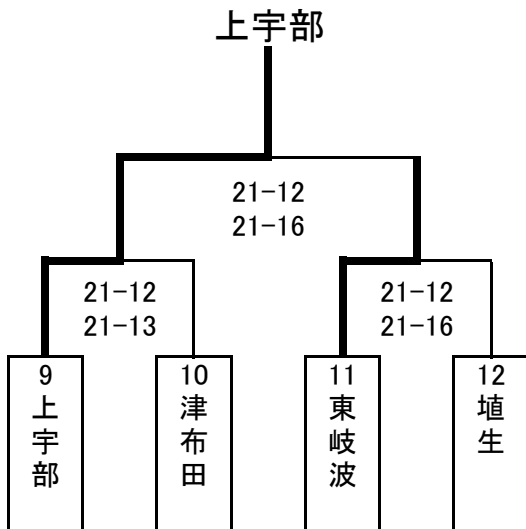

平成27年度 マルキュウカップ小学生選手権大会 宇部ブロック予選 試合結果

日 時 : 平成27年10月18日(日)

俵田体育館Aコート(長笛)

俵田体育館Bコート(太鼓笛)

西部体育館Aコート(長笛)

西部体育館Bコート(太鼓笛)

平成27年度 マルキュウカップ小学生選手権大会 宇部ブロック代表決定トーナメント 試合結果

場 所 : 俵田体育館

宇部ブロック第1代表・・・厚陽
 宇部ブロック第2代表・・・西宇部
 宇部ブロック第3代表・・・上宇部
 宇部ブロック第4代表・・・厚南

3位決定戦

平成27年度 マルキュウカップ小学生選手権大会 宇部ブロック チャレンジトーナメント 試合結果

場 所 : 西部体育館

西部体育館Aコート(長笛)

西部体育館Bコート(太鼓笛)

①から⑧は、フリー抽選とする。