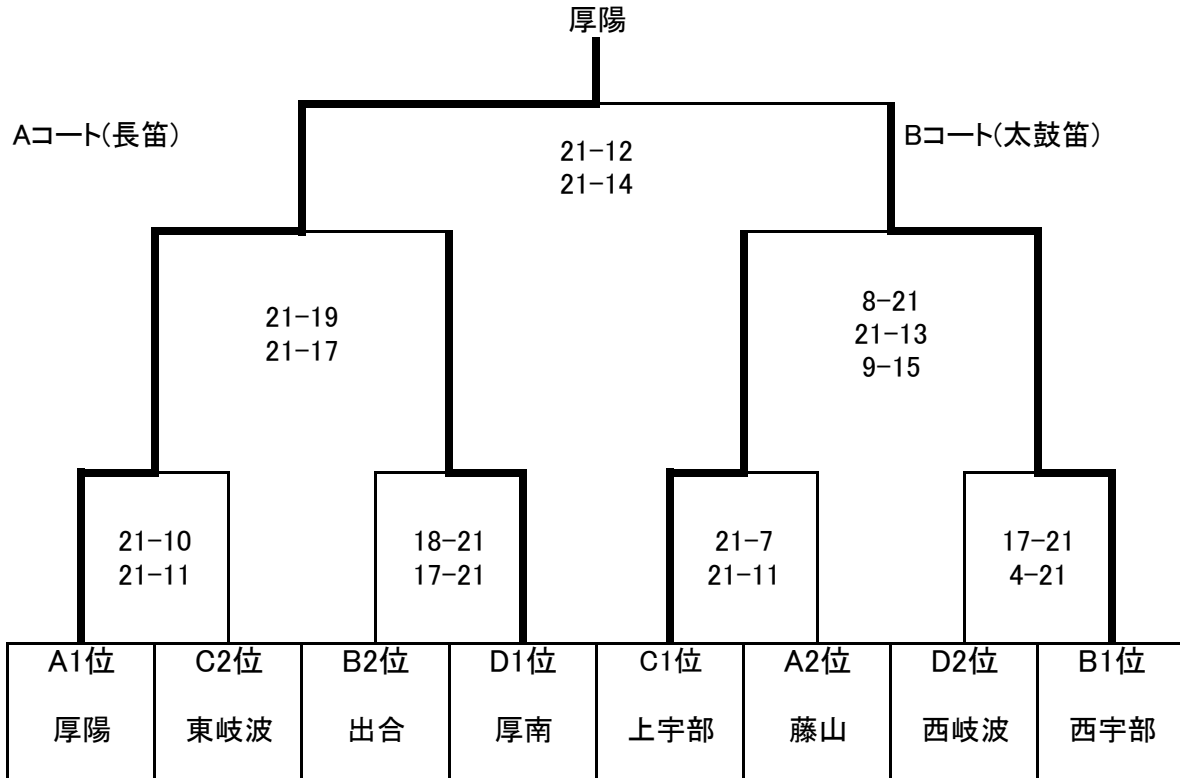

平成27年度 マルキュウカップ小学生選手権大会 宇部ブロック予選 試合結果

日 時 : 平成27年10月18日(日)

俵田体育館Aコート(長笛)

俵田体育館Bコート(太鼓笛)

西部体育館Aコート(長笛)

西部体育館Bコート(太鼓笛)

平成27年度 マルキュウカップ小学生選手権大会 宇部ブロック代表決定トーナメント 試合結果

場 所 : 俵田体育館

宇部ブロック第1代表・・・厚陽
 宇部ブロック第2代表・・・西宇部
 宇部ブロック第3代表・・・上宇部
 宇部ブロック第4代表・・・厚南

3位決定戦

平成27年度 マルキュウカップ小学生選手権大会 宇部ブロック チャレンジトーナメント 試合結果

場 所 : 西部体育館

西部体育館Aコート(長笛)

西部体育館Bコート(太鼓笛)

①から⑧は、フリー抽選とする。