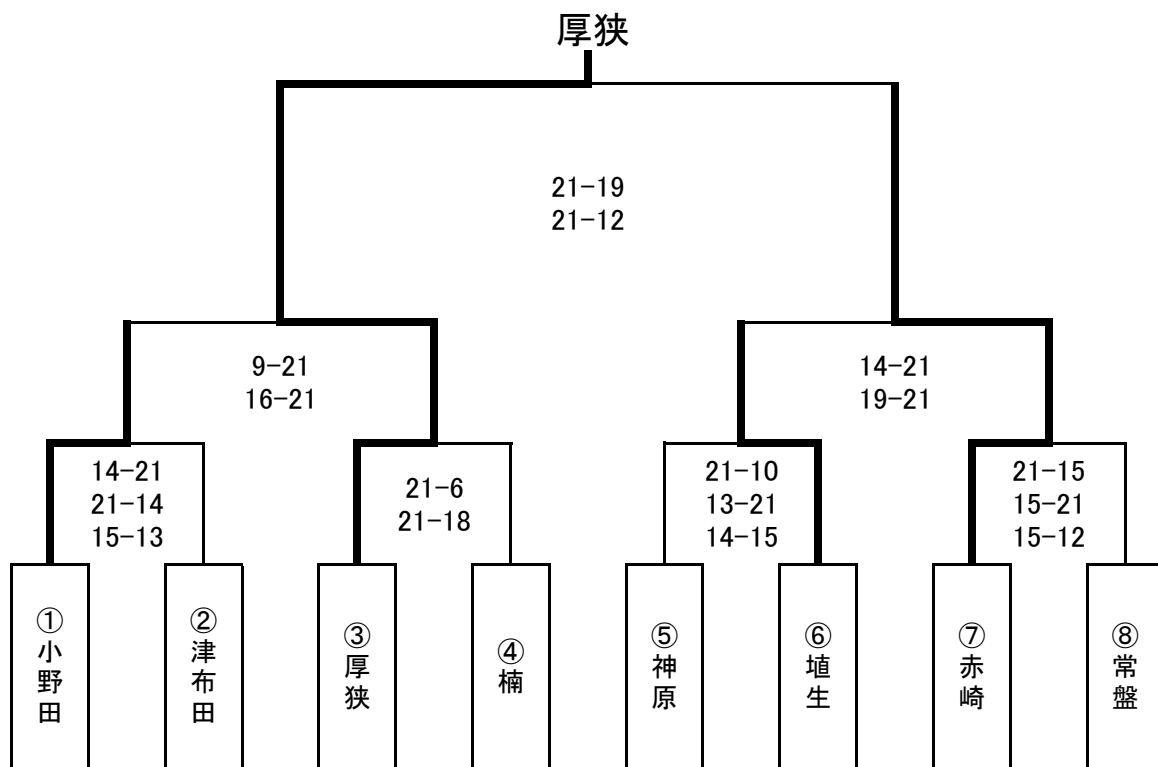

平成27年度 マルキュウカップ小学生選手権大会 宇部ブロック予選 試合結果

日 時 : 平成27年10月18日(日)

俵田体育館Aコート(長笛)

俵田体育館Bコート(太鼓笛)

西部体育館Aコート(長笛)

西部体育館Bコート(太鼓笛)

平成27年度 マルキュウカップ小学生選手権大会 宇部ブロック代表決定トーナメント 試合結果

場 所 : 俵田体育館

宇部ブロック第1代表・・・厚陽
 宇部ブロック第2代表・・・西宇部
 宇部ブロック第3代表・・・上宇部
 宇部ブロック第4代表・・・厚南

3位決定戦

平成27年度 マルキュウカップ小学生選手権大会 宇部ブロック チャレンジトーナメント 試合結果

場 所 : 西部体育館

西部体育館Aコート(長笛)

西部体育館Bコート(太鼓笛)

①から⑧は、フリー抽選とする。