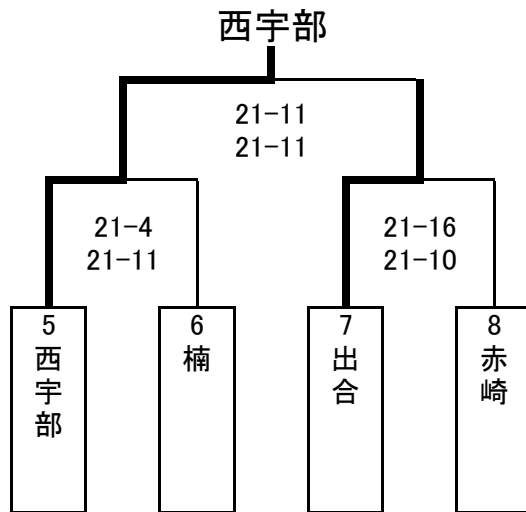

平成27年度 マルキュウカップ小学生選手権大会 宇部ブロック予選 試合結果

日 時 : 平成27年10月18日(日)

俵田体育館Aコート(長笛)

俵田体育館Bコート(太鼓笛)

西部体育館Aコート(長笛)

西部体育館Bコート(太鼓笛)

平成27年度 マルキュウカップ小学生選手権大会 宇部ブロック代表決定トーナメント 試合結果

場 所 : 俵田体育館

宇部ブロック第1代表・・・厚陽
 宇部ブロック第2代表・・・西宇部
 宇部ブロック第3代表・・・上宇部
 宇部ブロック第4代表・・・厚南

3位決定戦

平成27年度 マルキュウカップ小学生選手権大会 宇部ブロック チャレンジトーナメント 試合結果

場 所 : 西部体育館

西部体育館Aコート(長笛)

西部体育館Bコート(太鼓笛)

①から⑧は、フリー抽選とする。