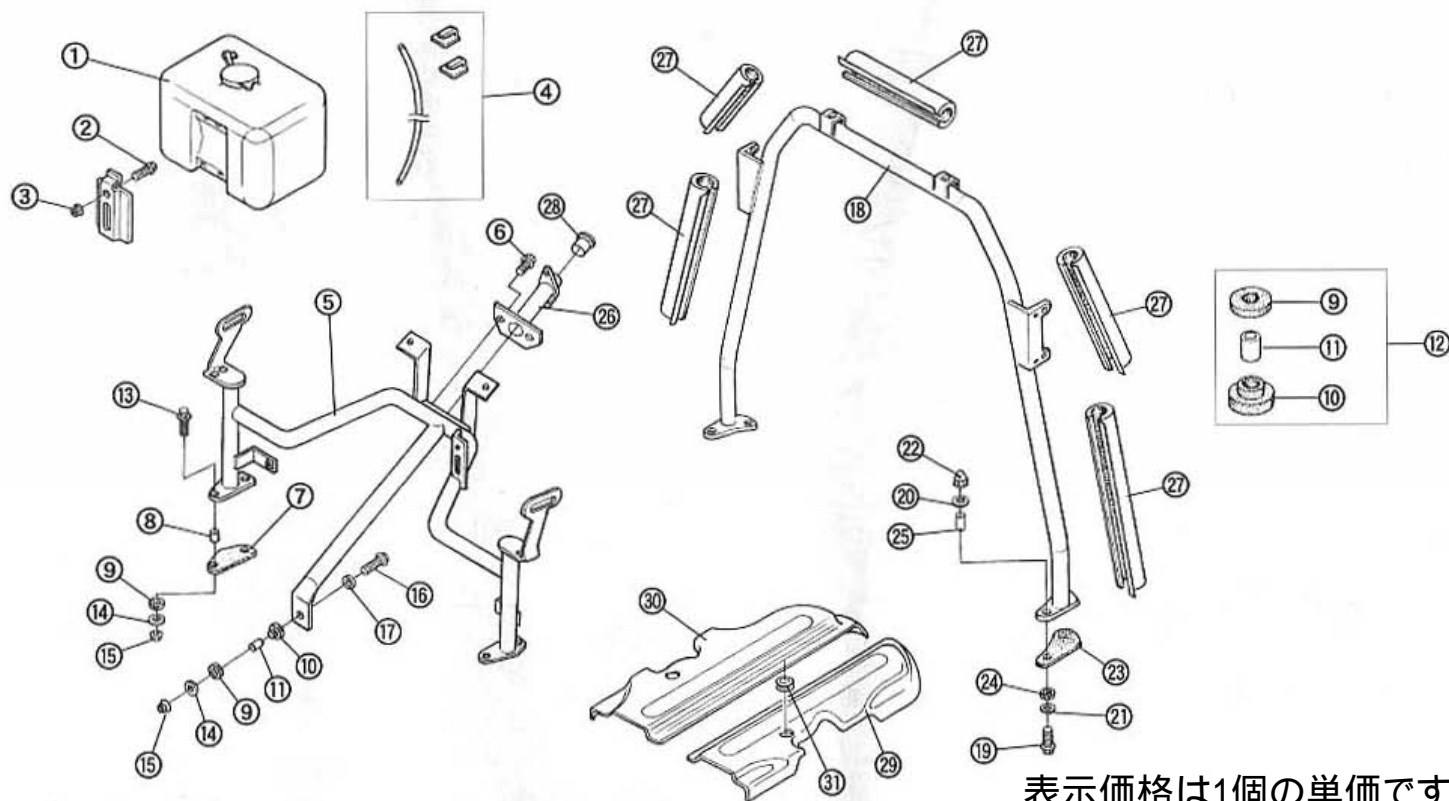

F

F-3 インストステー・ルーフガイド 3枚目/3枚

表示価格は1個の単価です。

NO.	コード番号	部品名称	数量 (1台)	単価 (送料・税別)	備考
23	82143 - MC1 - 000	ルーフガイドマウントラバー	2	¥700	1台分セット
24	51111 - MC1 - 000	ボディマウントアップパーラバーA	4	¥300	
25	69111 - MC1 - 000	ボディカラー9MM	4	¥300	
26	61114 - MC1 - 001	ステアリングシャフトステー	1	¥1,500	
27	61910 - MC1 - 000	ライトカバー(LSV-20)	1	¥1,600	
28	71121 - MC1 - 000	ステアリングシャフトブッシュ	1	¥600	
29	61501 - ME1 - 000	ルーフガイドプレートEL	1	¥7,000	
30	61502 - ME1 - 000	ルーフガイドプレートER	1	¥7,000	
31	82164 - ME1 - 000	グロメット 20	2	¥200