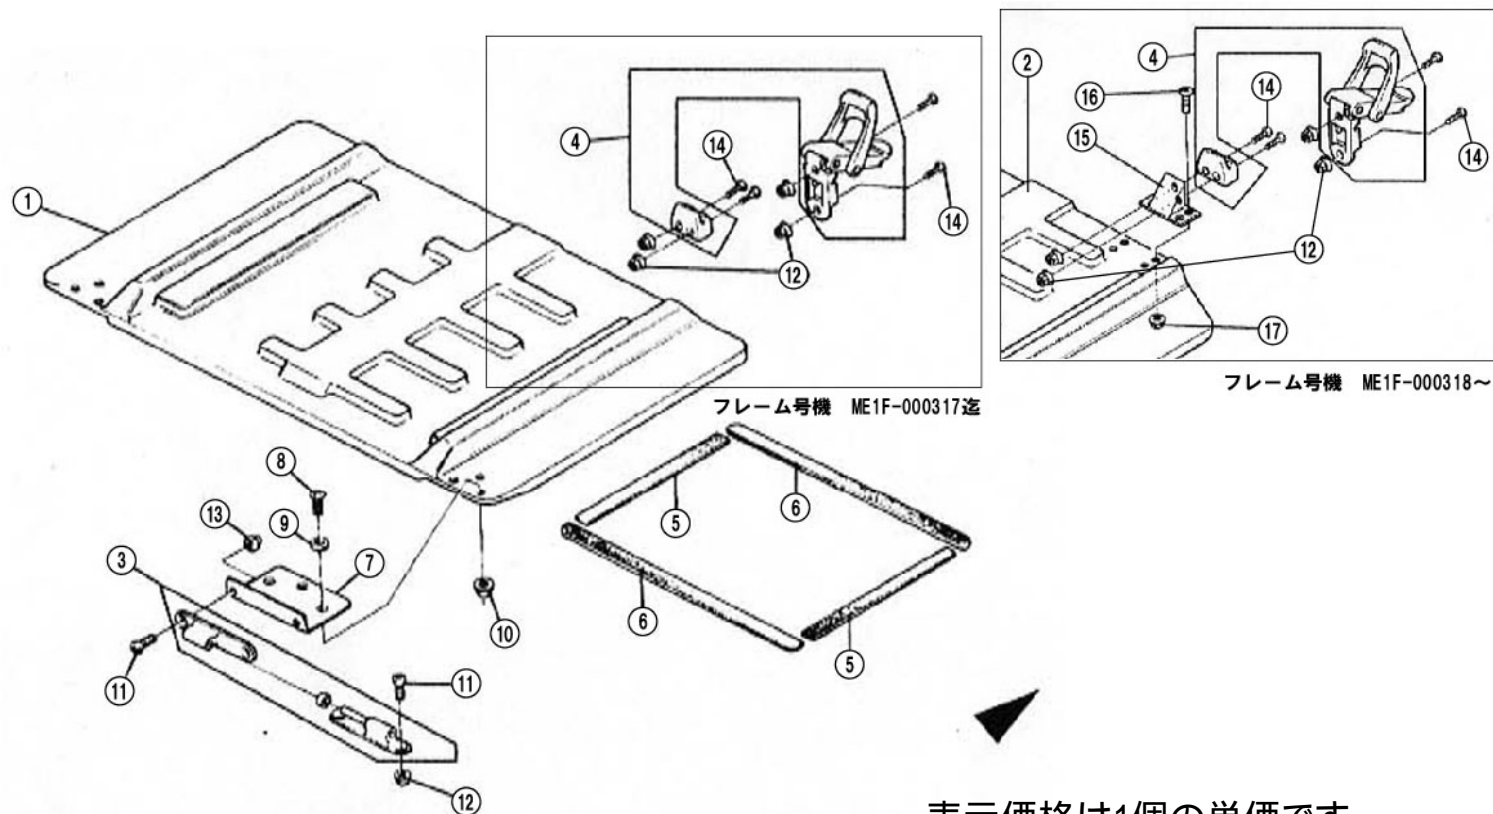

F

F-23 バッテリーメンテナンスハッチ 1枚目/2枚

表示価格は1個の単価です。

NO.	コード番号	部品名称	数量 (1台)	単価 (送料・税別)	備考
1	60120 - ME1 - 000	バッテリーメンテナンスハッチ	1	¥15,000	F R P 製：色の指示必要 (オプションカラー別料金)
2	60120 - ME1 - 001	バッテリーメンテナンスハッチ	1	¥15,000	フレーム号機 ~ME1F-000317迄 F R P 製：色の指示必要 (オプションカラー別料金)
3	60121 - ME1 - 000	バッテリーメンテハッチヒンジ	2	¥3,000	フレーム号機 ME1F-000318 ~
4	60122 - ME1 - 000	バッテリーメンテハッチファスナー	2	¥2,700	
5	60125 - ME1 - 000	バッテリーハッチクッションA	2	¥500	
6	60126 - ME1 - 000	バッテリーハッチクッションB	2	¥700	
7	60128 - ME1 - 000	ヒンジストロークプレート	2	¥800	
8	95009 - 05015	トラスビス (黒) M 5 (L = 1 5)	6	¥25