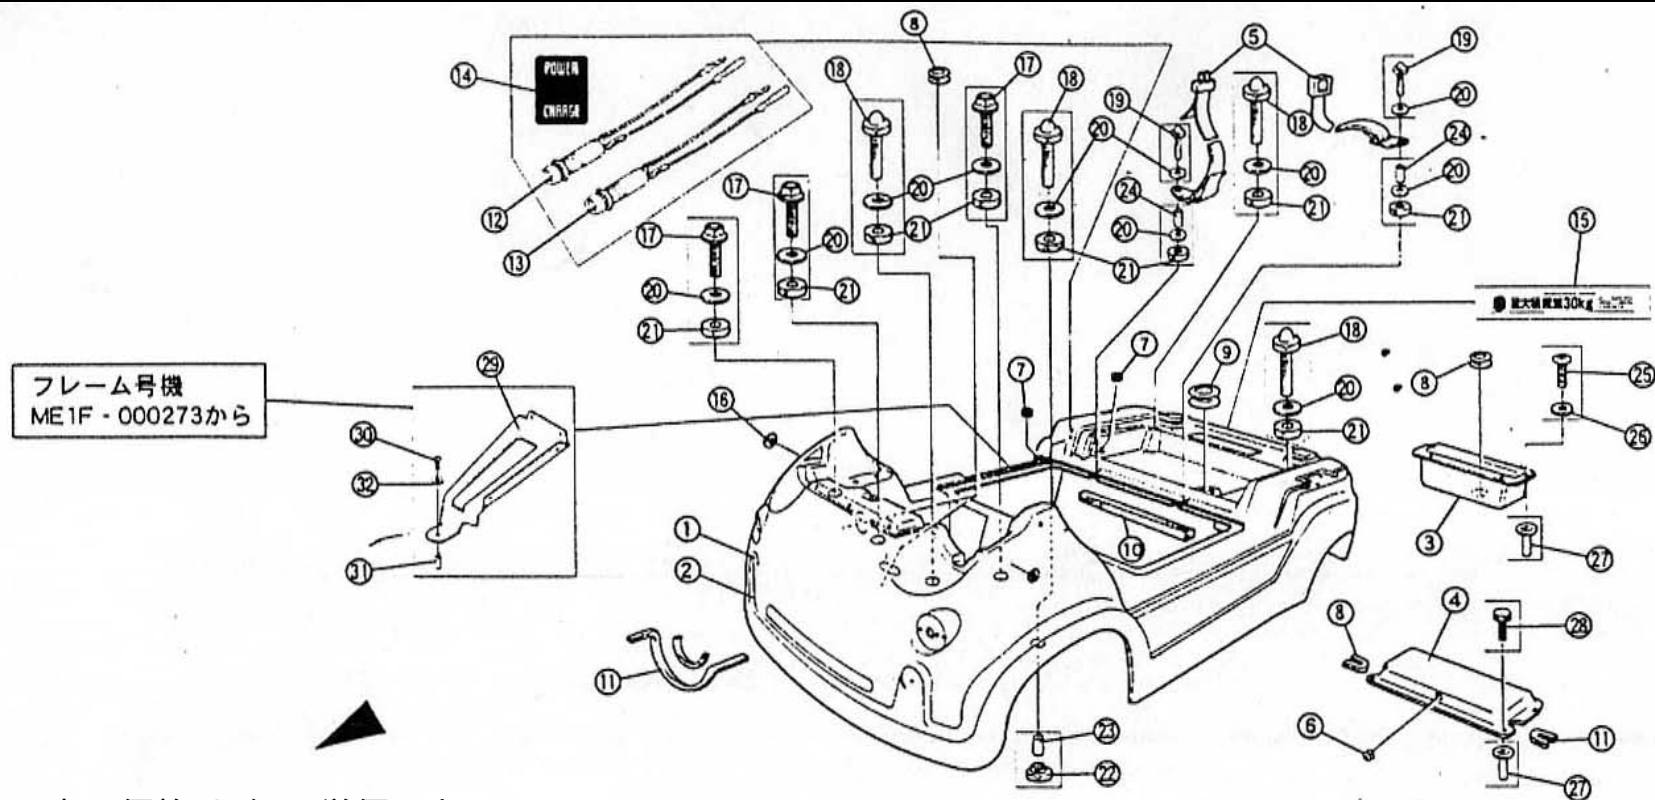

F

F-6 アンダーボディ 3枚目/3枚

表示価格は1個の単価です。

NO.	コード番号	部品名称	数量 (1台)	単価 (送料・税別)	備考
22	51112 - MC1 - 000	ボディマウントロアバーA	7	¥300	
23	51113 - MC1 - 000	カラー17MM	7	¥400	
24	69111 - MC1 - 000	ボディカラー9MM	2	¥300	
25	95009 - 04015	トラスビス(黒)M4×0.7(L=15)	3	¥25	
26	95101 - 04012	プレインワッシャーM4(12)	3	¥25	
27	96061 - 04115	ポップナットM4	3	¥70	
28	95010 - 04014	ユリヤネジM4×0.7(L=14)	3	¥50	
29	60221 - ME1 - 000	パーキングブレーキカバー	1	¥8,500	フレーム号機 ME1F-000273~
30	95009 - 04015	トラスビス(黒)M4×0.7(L=15)	7	¥25	フレーム号機 ME1F-000273~
31	96061 - 04115	ポップナットM4	7	¥70	フレーム号機 ME1F-000273~
31	95101 - 04012	プレインワッシャーM4(12)	7	¥25	フレーム号機 ME1F-000273~