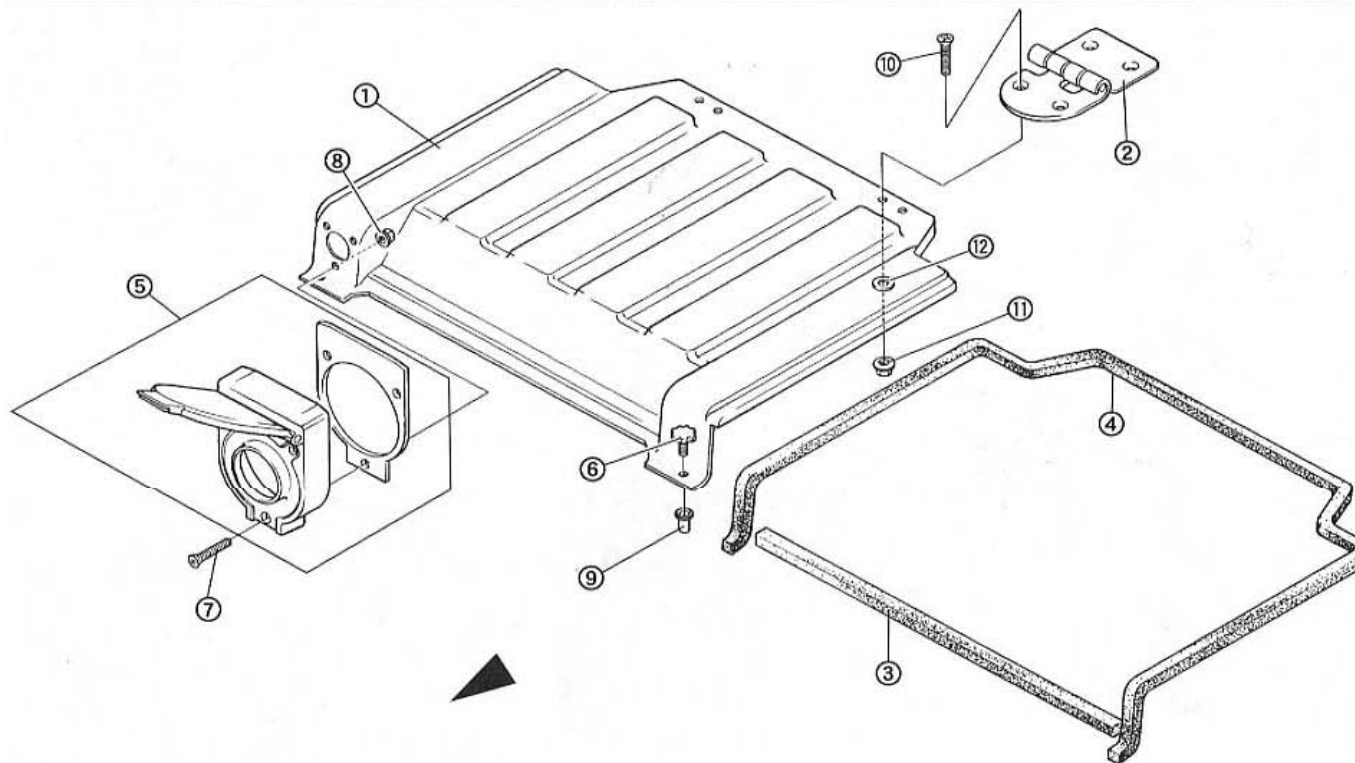

F

F-22 リヤメンテナンスハッチ

表示価格は1個の単価です。

NO.	コード番号	部品名称	数量 (1台)	単価 (送料・税別)	備考
1	60130 - ME1 - 000	リヤメンテナンスハッチ	1	¥12,000	FRP製：色の指示必要(オプションカラー別料金) 三角ノブツマミ(黒)
2	60132 - ME1 - 000	リヤメンテナンスハッチヒンジ	2	¥2,800	
3	60138 - ME1 - 000	リヤメンテハッチクッションA	1	¥680	
4	60139 - ME1 - 000	リヤメンテハッチクッションB	1	¥1,140	
5	60133 - ME1 - 000	チャージリッド	1	¥8,040	
6	95014 - 06025	ユリヤネジM6×1.0(L=15)	2	¥200	
7	95007 - 04025	皿ビスM4×0.7(L=25 6)	3	¥40	
8	96001 - 04070	ナットM4×0.7	3	¥20	
9	96061 - 06150	ポップナットM6	2	¥80	
10	95007 - 05015	皿ビス(黒)M5×0.8(L=15)	8	¥35	
11	96001 - 05080	ナットM5×0.8	8	¥20	
12	95101 - 05016	プレインワッシャーM5(黒)(16)	8	¥20