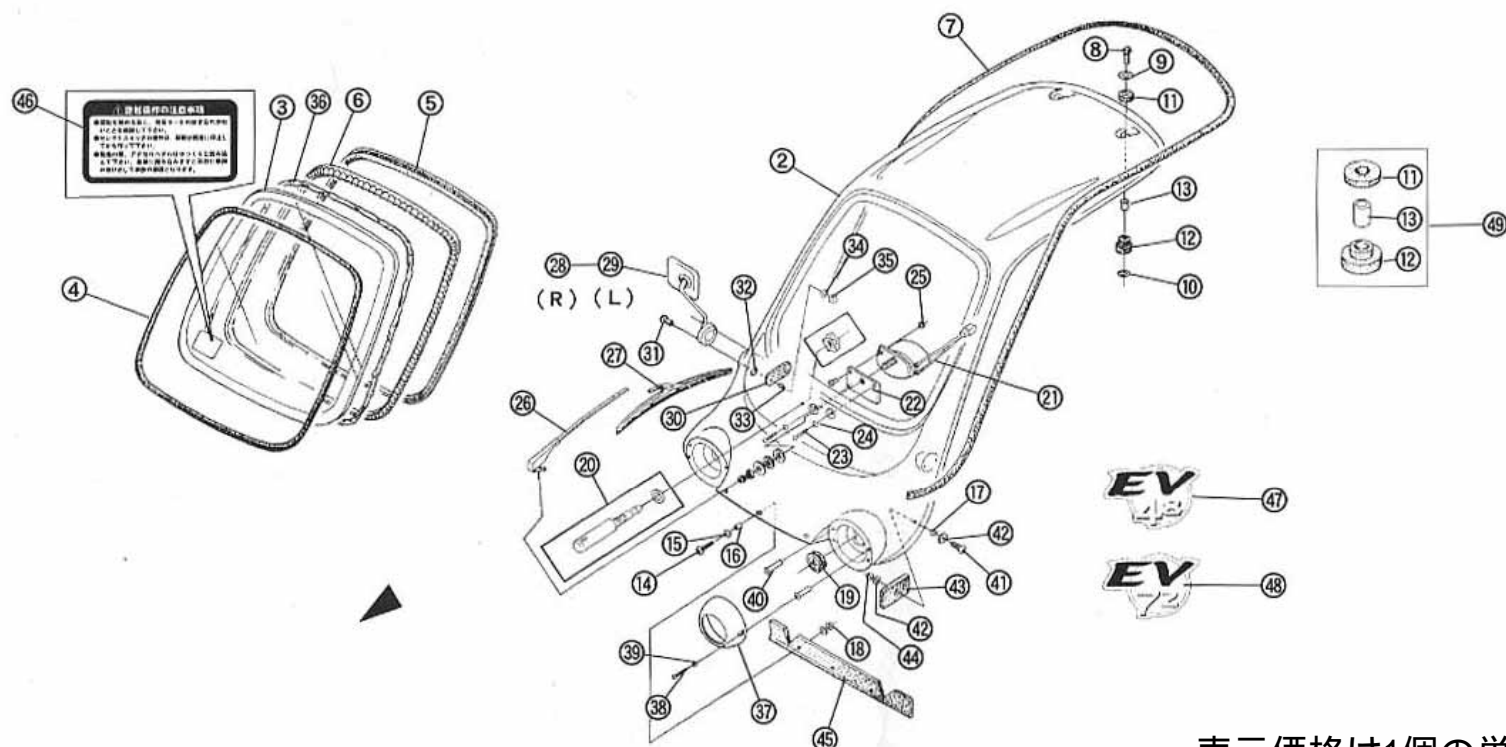

F

F-2 アッパーボディ 3枚目/4枚

表示価格は1個の単価です。

NO.	コード番号	部品名称	数量 (1台)	単価 (送料・税別)	備考
27	65130 - MC1 - 000	ワイパーブレードASSY	1	¥2,300	
28	68110 - MC1 - 000	サイドミラーR	1	¥5,000	
29	68120 - MC1 - 000	サイドミラーL	1	¥5,000	
30	82142 - MC1 - 000	ミラーマウントラバー	2	¥700	
31	95009 - 05020	トラスビス(黒)M5×0.8(L=20)	4	¥30	
32	95101 - 05016	プレーンワッシャー(黒)M5(16)	4	¥20	
33	59111 - MC1 - 000	カラー(7.6 L7)	4	¥120	
34	95101 - 05025	プレーンワッシャー(黒)M5(25)	4	¥25	
35	96051 - 05016	袋ナット(黒)M5×0.8	4	¥30	
36	-	接着剤(シーカー255EX)	1	時価	
37	60140 - MC1 - 000	ライトリング	2	¥3,500	FRP製:色の指示必要(オプションカラー別料金)
38	95009 - 04020	トラスビス(黒)M4×0.7(L=20)	4	¥25	
39	95101 - 04012	プレーンワッシャー(黒)M4(12)	4	¥25