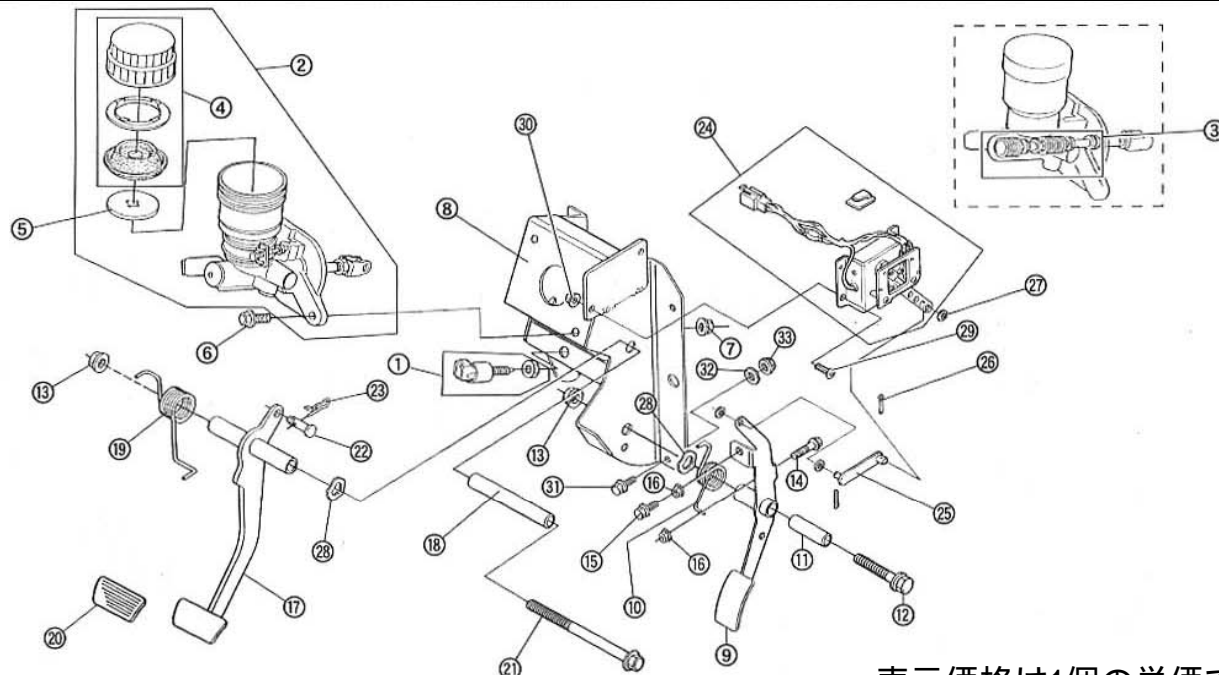

F

F-13 マスターシリンダー・ペダル・アクセレーター 2枚目/2枚

表示価格は1個の単価です。

NO.	コード番号	部品名称	数量 (1台)	単価 (送料・税別)	備考
18	73314 - MC1 - 000	カラー101.5MM	1	¥600	
19	73321 - MC1 - 000	ブレーキペダルリターンSPG	1	¥500	
20	73335 - MC1 - 000	ブレーキペダルカバー	1	¥500	
21	95001 - 10120	ボルトM10×1.25 (L=20)	1	¥180	
22	97081 - 08017	クレビスピン	1	¥100	
23	97051 - 08000	スナップピン	1	¥50	
24	37610 - ME1 - 000	アクセレーター	1	¥28,600	
25	73220 - ME1 - 000	アクセルバーCOMP	1	¥700	
26	97041 - 16016	スプリットピン 1.6×16	2	¥50	
27	95101 - 05016	プレインワッシャー(黒)M5(16)	4	¥20	
28	25213 - MC1 - 000	ウェーブワッシャー(14)	2	¥180	
29	95009 - 05015	トラスピス(黒)M5×0.8(L=15)	2	¥25	
30	96001 - 05080	ナットM5×0.8	2	¥20	
31	95001 - 06020	ボルトM6×1.0(L=20)	4	¥40	
32	95101 - 06020	プレインワッシャーM6(20)	4	¥25	
33	96001 - 06100	ナットM6×1.0	2	¥25