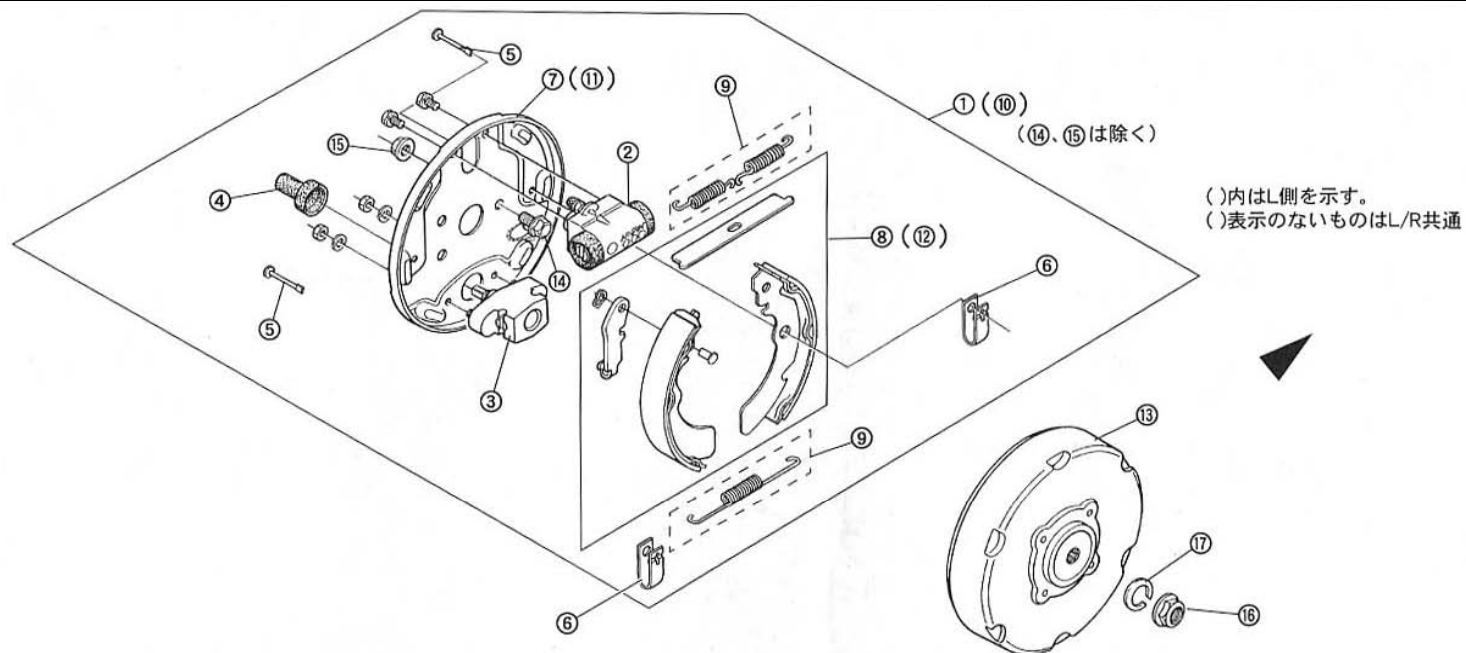

F

F-17 リヤブレーキ

表示価格は1個の単価です。

NO.	コード番号	部品名称	数量 (1台)	単価 (送料・税別)	備考
1	43200 - ME1 - 000	リヤブレーキR ASSY	1	¥12,000	
2	43120 - ME1 - 000	ホイールシリンダーASSY	2	¥4,500	L/R共通
3	43150 - MC1 - 000	アジャスターASSY	2	¥3,000	L/R共通
4	43163 - MC1 - 000	アジャスターキャップ	2	¥300	L/R共通
5	43161 - MC1 - 000	シューホールドピン	4	¥200	L/R共通
6	43162 - MC1 - 000	シューSPG	4	¥300	L/R共通
7	43210 - MC1 - 000	リヤブレーキR バックプレートCOMP	1	¥1,200	
8	43230 - MC1 - 000	リヤブレーキシューR COMPセット	1	¥6,000	
9	43240 - MC1 - 000	ブレーキSPG .セット	2	¥700	L/R共通
10	43300 - ME1 - 000	リヤブレーキL ASSY	1	¥12,000	
11	43310 - MC1 - 000	リヤブレーキ バックプレートCOMP	1	¥1,200	
12	43330 - MC1 - 000	リヤブレーキシューL COMPセット	1	¥6,000	
13	43521 - MC1 - 000	リヤブレーキドラム	2	¥8,000	L/R共通
14	95001 - 08015	ボルトM8×1.25(L=15)	6	¥45	
15	96001 - 08125	ナットM8×1.25	6	¥30	
16	96001 - 14150	ナットM14×1.5	2	¥70