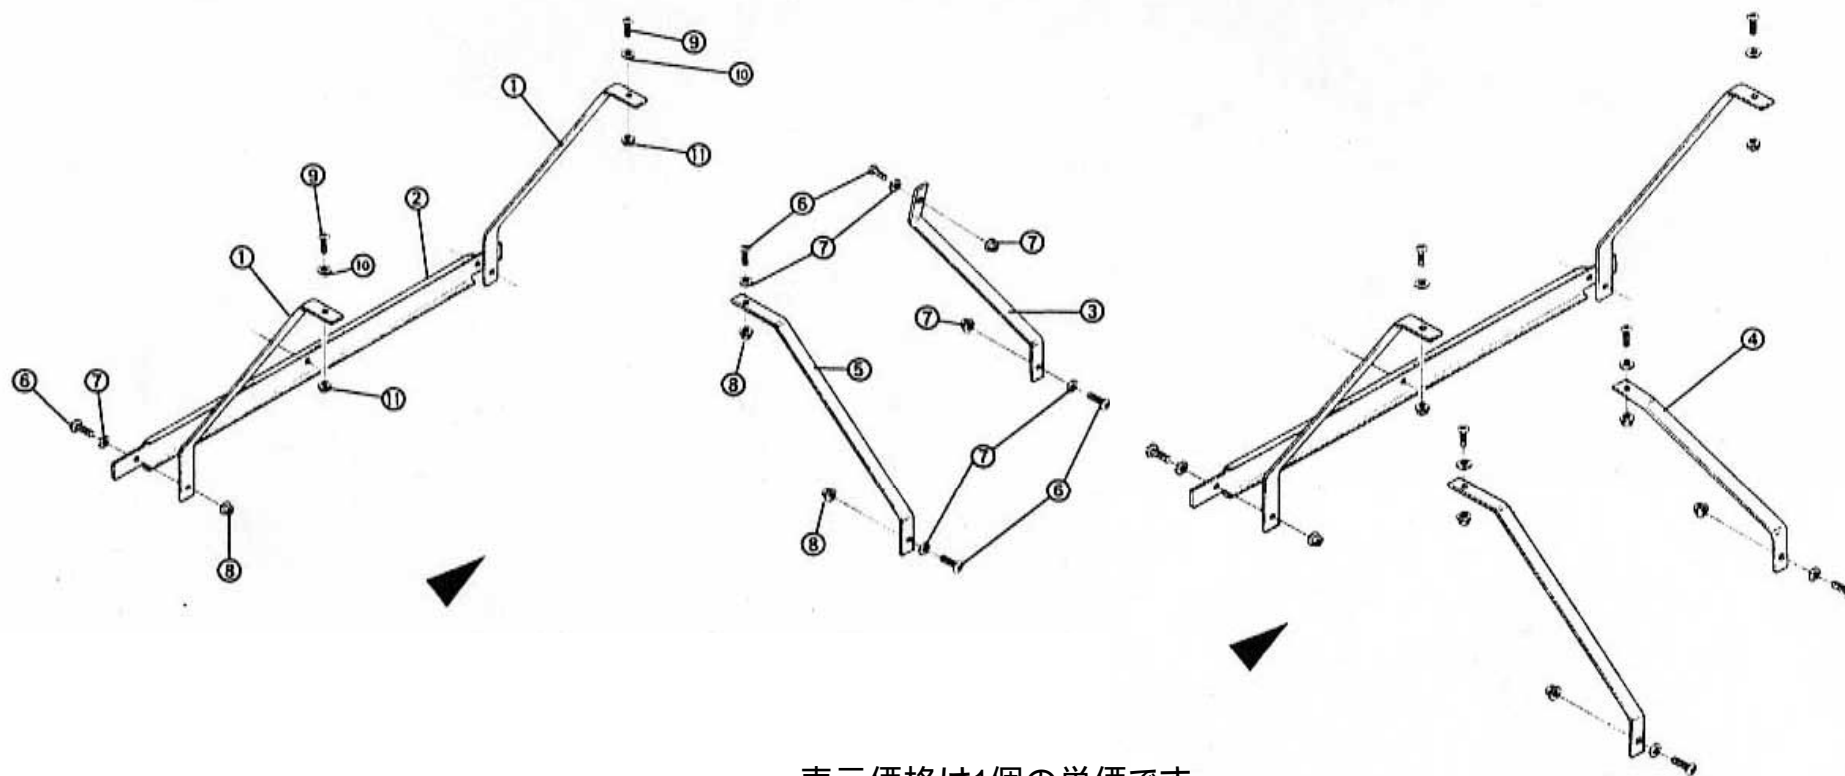

F

F-24 ボディサイドステー

表示価格は1個の単価です。

NO.	コード番号	部品名称	数量 (1台)	単価 (送料・税別)	備考
1	60141 - ME1 - 000	ボディサイドステーA	2	¥550	
2	60142 - ME1 - 000	ボディサイドステーB	1	¥550	
3	60143 - ME1 - 000	ボディサイドステーC	1	¥550	7L-4号機 ~ME1F-000317迄
4	60143 - ME1 - 001	ボディサイドステーC	1	¥550	7L-4号機 ME1F-000318~
5	60144 - ME1 - 000	ボディサイドステーD	1	¥550	
6	95009 - 06020	トラスビス(黒)M6×1.0(L=20)	7	¥50	
7	95101 - 06016	ブレインワッシャーM6(黒)(16)	7	¥25	
8	96001 - 06100	ナットM6×1.0	7	¥25	
9	95009 - 05020	トラスビス(黒)M5×0.8(L=20)	2	¥30	
10	95101 - 05016	ブレインワッシャーM5(黒)(16)	2	¥20	
11	96001 - 05080	ナットM5×0.8	2	¥20