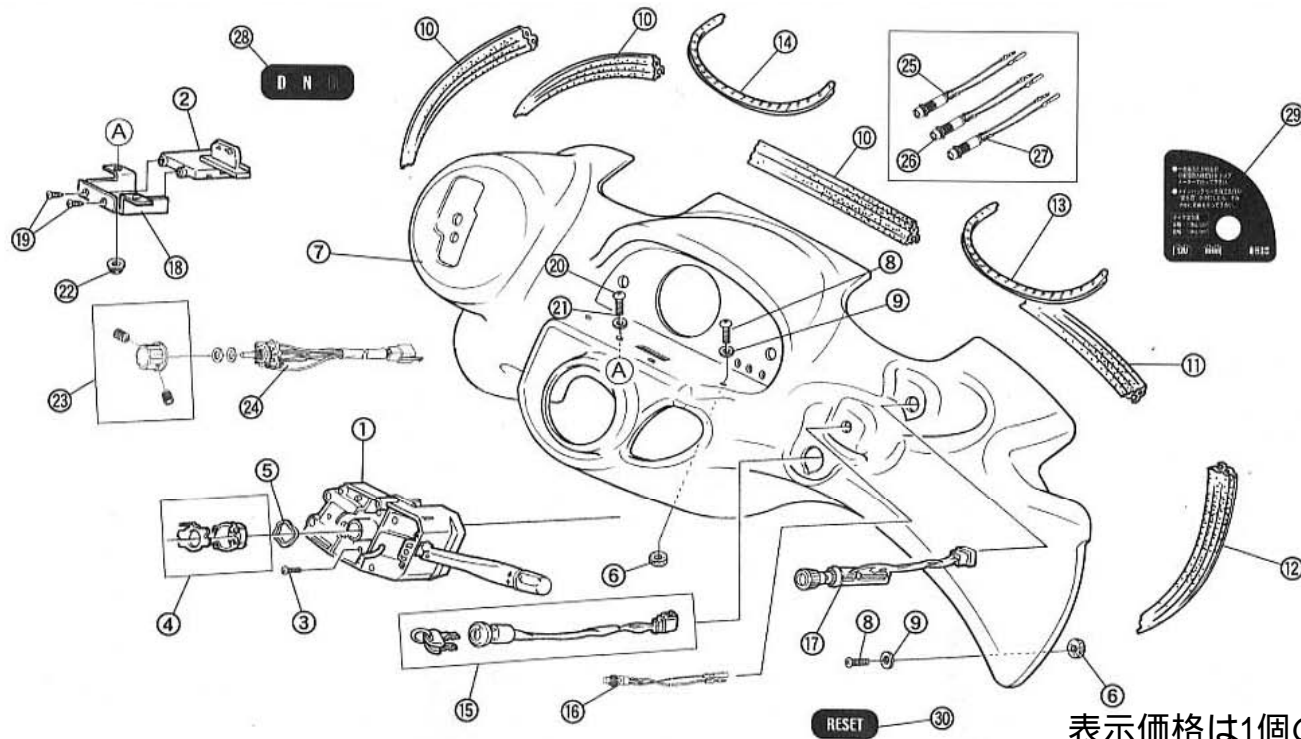

F

F-4 インストスイッチ 2枚目/2枚

表示価格は1個の単価です。

NO.	コード番号	部品名称	数量 (1台)	単価 (送料・税別)	備考
16	34250 - ME1 - 000	チェックスイッチ	1	¥750	
17	34220 - MC1 - 000	ワイパースイッチユニット	1	¥3,500	
18	60132 - MC1 - 001	ハザードスイッチカバー	1	¥700	
19	95011 - 03008	タッピングタラスビスM3	2	¥30	
20	95009 - 05020	タラスビス (黒) M5×0.8 (L = 20)	2	¥30	
21	95101 - 05016	プレインワッシャー (黒) M5 (16)	2	¥20	
22	96001 - 05080	ナットM5×0.8	2	¥20	
23	25310 - ME1 - 000	セレクターノブ	1	¥1,000	
24	25100 - ME1 - 000	セレクトスイッチCOMP	1	¥5,400	
25	37750 - ME1 - 000	LED (12 V 7 5 % 放電)	1	¥800	
26	37740 - ME1 - 000	LED (メイン 5 0 % 放電)	1	¥800	
27	37730 - ME1 - 000	LED (メイン 7 5 % 放電)	1	¥800	
28	79111 - ME1 - 000	セレクトスイッチシール	1	¥140	
29	79114 - ME1 - 001	残量警告シール - 2	1	¥140	
30	79112 - ME1 - 000	リセットシール	1	¥140