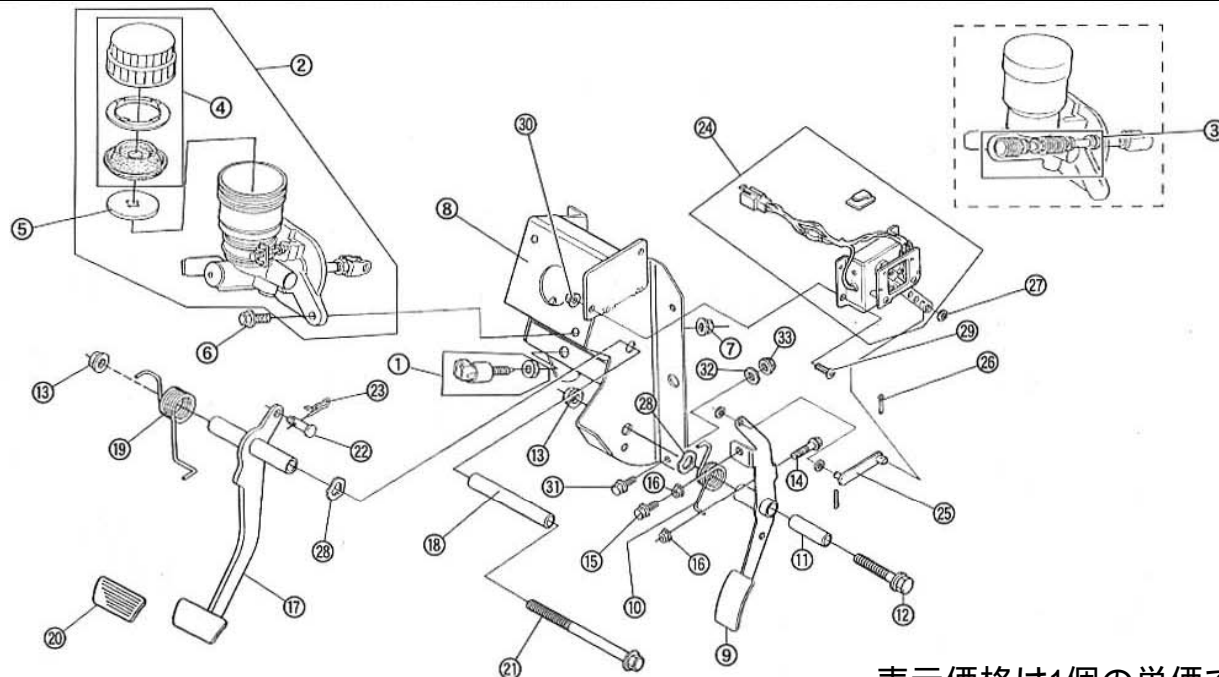

F

F-13 マスターシリンダー・ペダル・アクセレーター 1枚目/2枚

表示価格は1個の単価です。

NO.	コード番号	部品名称	数量 (1台)	単価 (送料・税別)	備考
1	34240 - MC1 - 000	ストップスイッチ	1	¥1,300	
2	43400 - MC1 - 000	マスターシリンダーASSY	1	¥15,000	
3	43410 - MC1 - 000	マスターシリンダーピストンキット	1	¥5,000	
4	43420 - MC1 - 000	マスターシリンダーキャップASSY	1	¥2,000	
5	43430 - MC1 - 000	フロートCOMP	1	¥700	
6	95001 - 08025	ボルトM8×1.25 (L=25)	2	¥55	
7	96001 - 08125	ナットM8×1.25	2	¥30	
8	73110 - ME1 - 000	ペダルベースCOMP	1	¥5,900	
9	73210 - ME1 - 000	アクセルペダルCOMP	1	¥2,500	
10	73231 - MC1 - 000	アクセルペダルリターンSPG	1	¥400	
11	25114 - MC1 - 000	カラー44MM	1	¥150	
12	95001 - 10060	ボルトM10×1.25 (L=60)	1	¥120	
13	96001 - 10125	ナットM10×1.25	2	¥35	
14	95001 - 06025	ボルトM6×1.0 (L=25)	1	¥45	
15	95001 - 06020	ボルトM6×1.0 (L=20)	1	¥40	
16	96001 - 06100	ナットM6×1.0	2	¥25	
17	73310 - MC1 - 000	ブレーキペダルCOMP	1	¥2,000