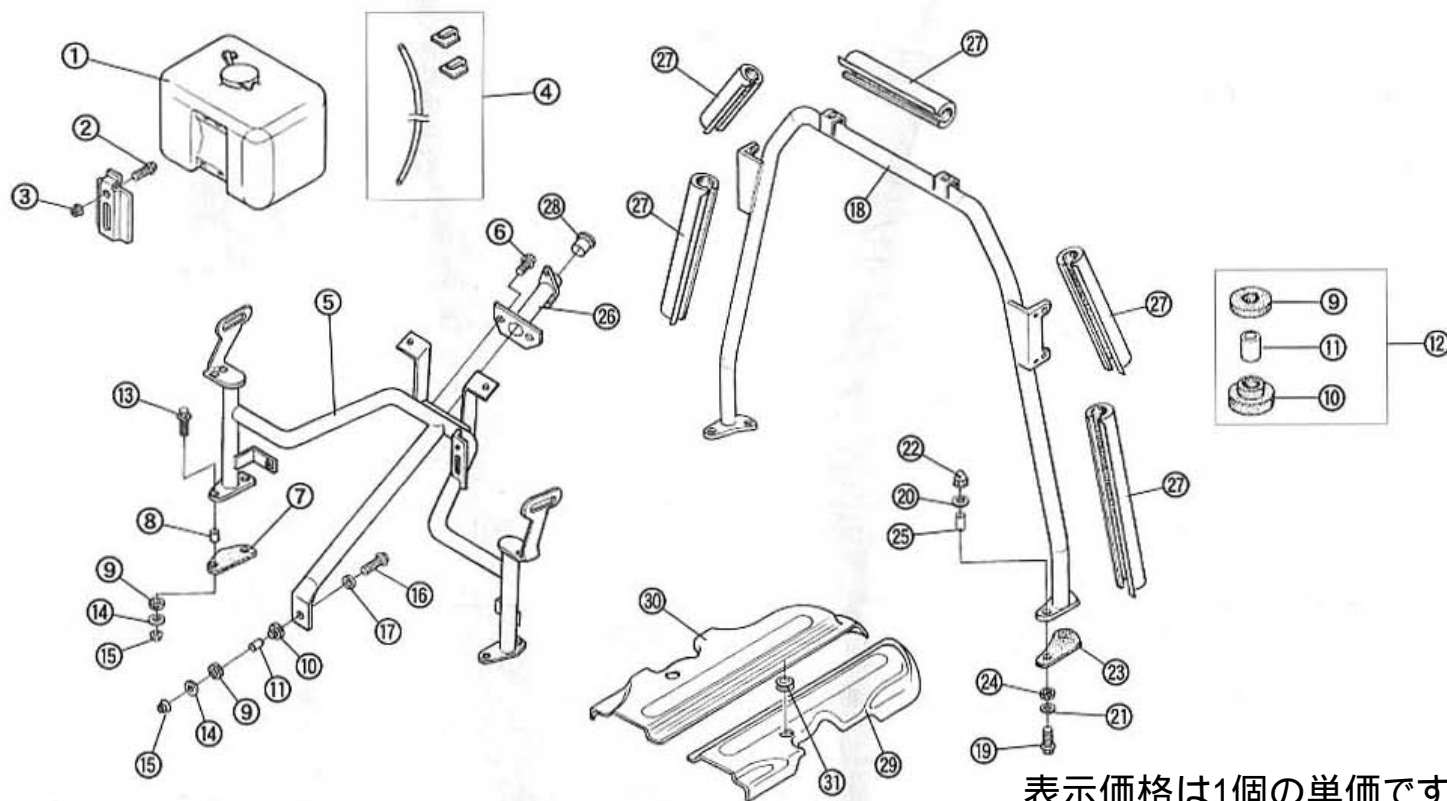

F

F-3 インストステー・ルーフガイド 1枚目/3枚

表示価格は1個の単価です。

NO.	コード番号	部品名称	数量 (1台)	単価 (送料・税別)	備考
1	36110 - MC1 - 000	ウィンドウォッシャータンクASSY	1	¥5,500	
2	95001 - 06015	ボルトM6×1.0 (L=15)	2	¥35	
3	96001 - 06100	ナットM6×1.0	2	¥25	
4	36118 - MC1 - 000	チューブ内径 4 (L=625)	1	¥300	コードクリップ含む (2PCS)
5	61112 - ME1 - 000	インストステーCOMP	1	¥10,000	
6	95001 - 06015	ボルトM6×1.0 (L=15)	2	¥35	
7	82146 - MC1 - 000	インストステーマウントラバー	2	¥700	
8	69111 - MC1 - 000	ボディカラー9MM	4	¥300	
9	51111 - MC1 - 000	ボディマウントアッパーラバーA	5	¥300	
10	51112 - MC1 - 000	ボディマウントロアラバーA	1	¥300	
11	51113 - MC1 - 000	カラー17MM	1	¥400