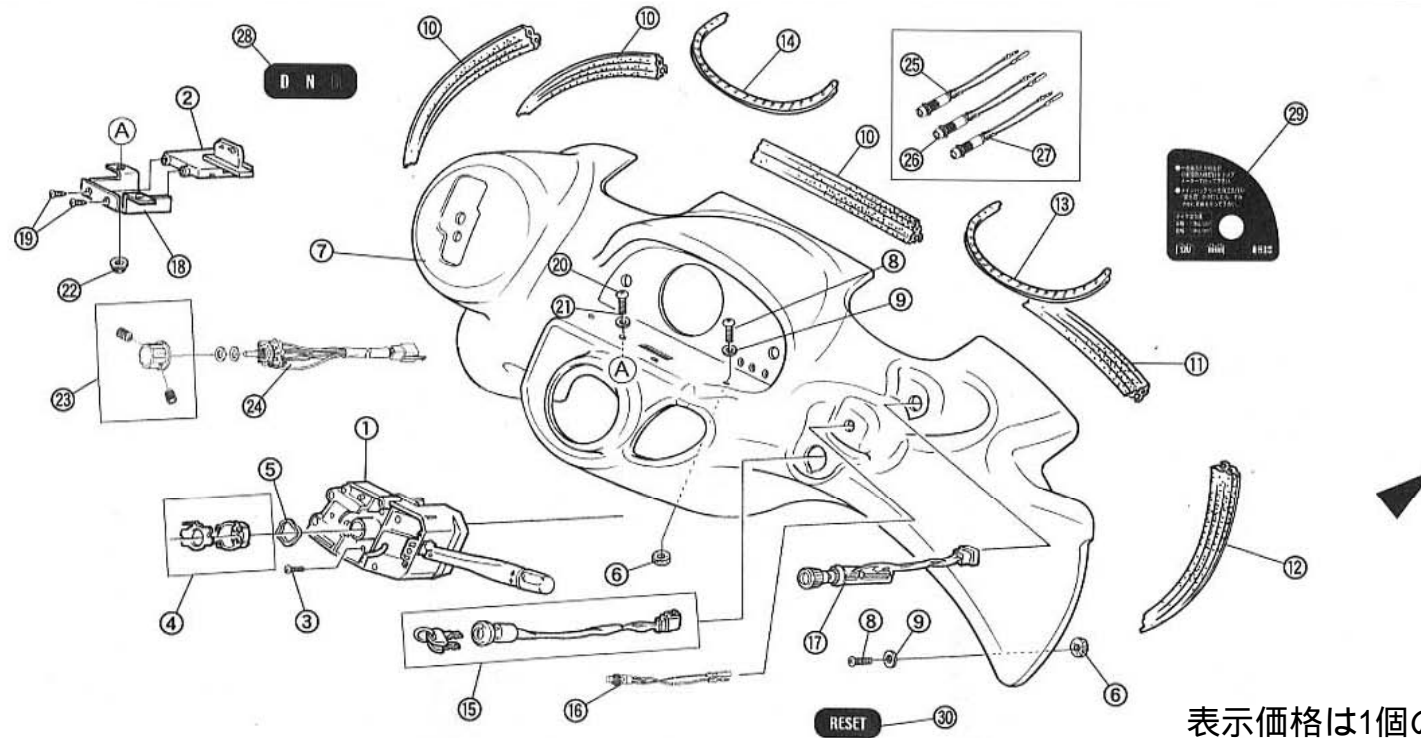

F

F-4 インストスイッチ 1枚目/2枚

表示価格は1個の単価です。

NO.	コード番号	部品名称	数量 (1台)	単価 (送料・税別)	備考
1	30110 - MC1 - 000	コンビネーションスイッチASSY	1	¥10,000	ハザードSW含む
2	30112 - MC1 - 000	ハザードスイッチASSY	1	¥3,000	ハザードSW単品価格
3	95006 - 05015	ナベビスM5×0.8 (L = 15)	2	¥30	
4	30120 - MC1 - 000	キャンセルカムCOMP	1	¥600	
5	30125 - MC1 - 000	ウェーブワッシャー (φ23.5)	1	¥100	
6	82144 - MC1 - 000	インストマウントラバー	4	¥200	
7	60131 - ME1 - 000	インストールメントパネル	1	¥18,000	
8	95009 - 05020	トラスビス (黒) M5×0.8 (L = 20)	4	¥30	
9	95101 - 05026	プレーンワッシャー (黒) M5 (φ16)	4	¥20	
10	82171 - MC1 - 000	インストウエザーストリップA	3	¥300	
11	82172 - MC1 - 000	インストウエザーストリップB	1	¥300	
12	82173 - MC1 - 000	インストウエザーストリップC	1	¥400	
13	82201 - MC1 - 000	インストトリムA	1	¥300	
14	82202 - MC1 - 000	インストトリムB	1	¥300	
15	34111 - MC1 - 000	スイッチASSY . イグニッション	1	¥3,000	イグニッションスイッチ+キーのセット