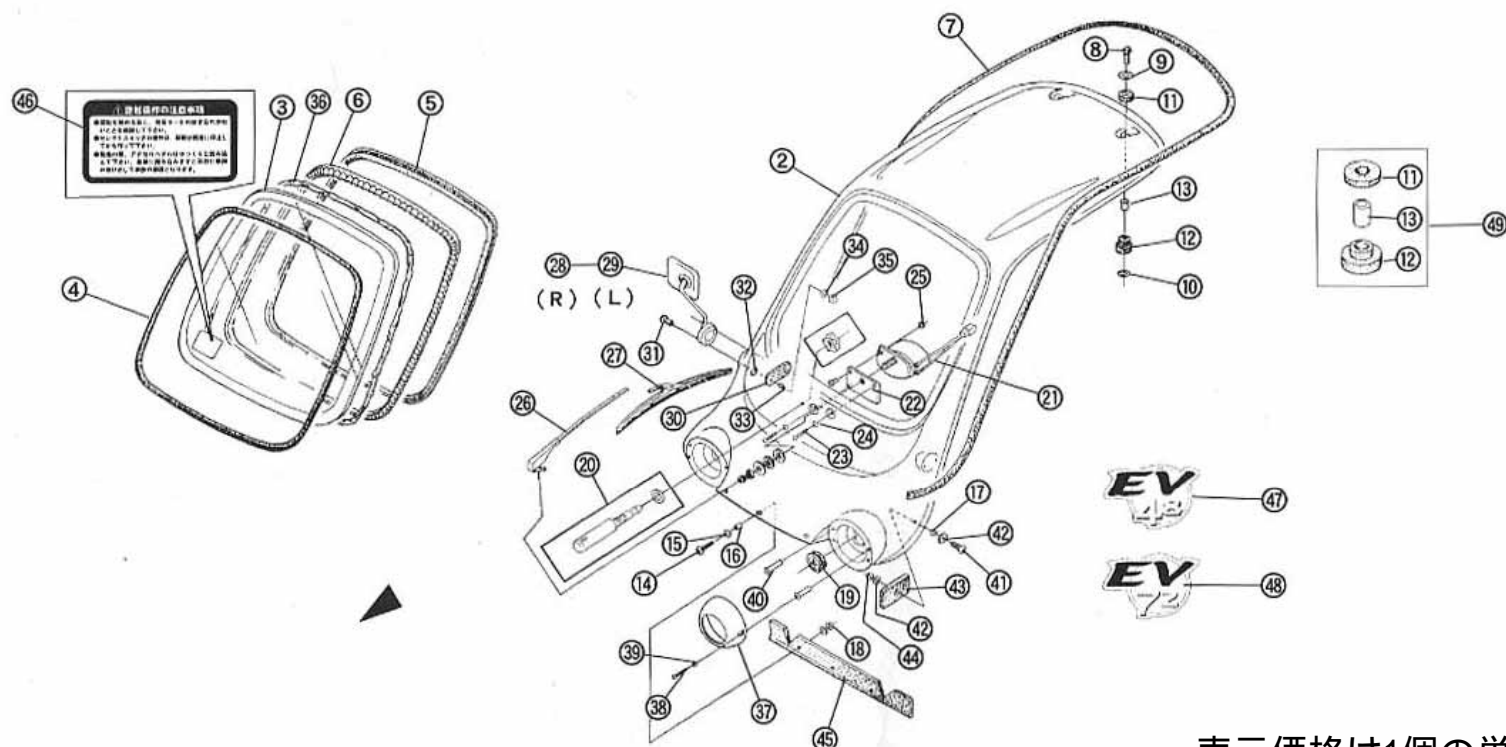

F

F-2 アッパーボディ 2枚目/4枚

表示価格は1個の単価です。

NO.	コード番号	部品名称	数量 (1台)	単価 (送料・税別)	備考
14	95009 - 06020	トラスビス (黒) M6×1.0 (L=20)	3	¥50	
15	95101 - 06016	プレインワッシャー (黒) M6×(16)	6	¥25	
16	59111 - MC1 - 000	カラー (7.6 L7)	3	¥120	
17	59112 - MC1 - 000	カラー (7.6 L10)	2	¥160	
18	96001 - 06100	ナット M6×1.0	3	¥25	
19	82162 - MC1 - 000	グロメット (42)	2	¥150	
20	36120 - MC1 - 000	ウィンドウオッシャーノズル ASSY	1	¥800	
21	65110 - MC1 - 000	ワイパーモーター ASSY	1	¥12,000	
22	65115 - MC1 - 000	ワイパーモーターステー	1	¥700	
23	95009 - 05020	トラスビス (黒) M5×0.8 (L=20)	3	¥30	
24	95101 - 05016	プレインワッシャー (黒) M5 (16)	2	¥20	
25	96001 - 05080	ナット M5×0.8	1	¥20	
26	65120 - MC1 - 000	ワイパーアームCOMP	1	¥1,800