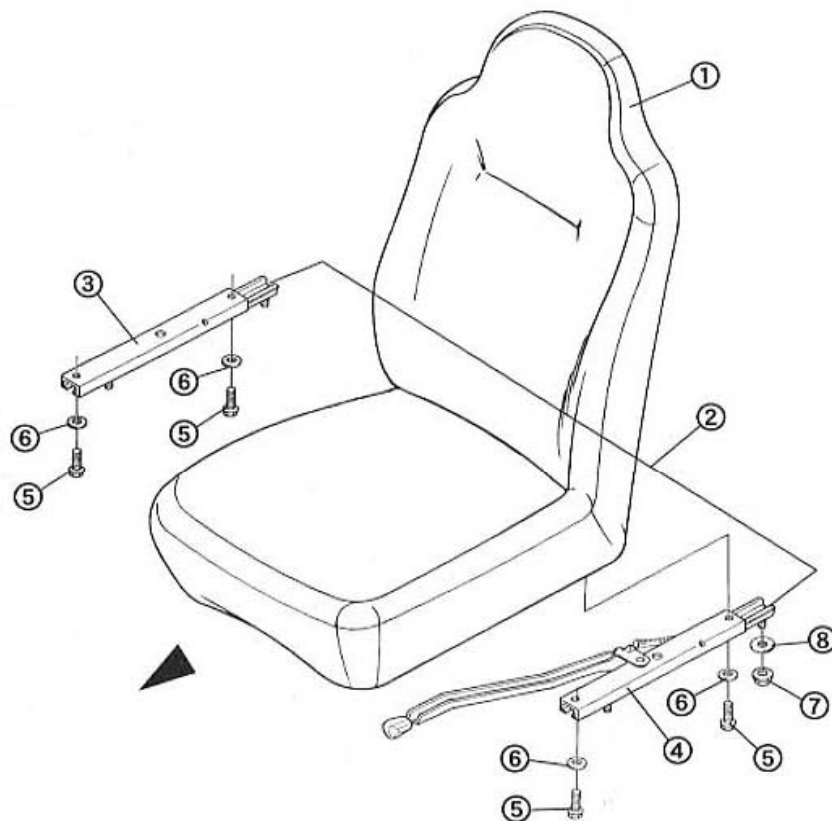

表示価格は1個の単価です。

NO.	コード番号	部品名称	数量 (1台)	単価 (送料・税別)	備考
1	74110 - MC1 - 000	シートCOMP	1	販売終了	
2	74200 - MC1 - 000	シートアジャスターセット	(1)	¥5,000	③④のセット
3	74210 - MC1 - 000	シートアジャスターR	1	¥3,000	
4	74220 - MC1 - 000	シートアジャスターL	1	¥3,500	
5	95001 - 08015	ボルトM8×1.25 (L = 15)	4	¥45	
6	95101 - 08017	プレーンワッシャー(黒)M8 (17)	4	¥25	
7	96001 - 08125	ナットM8×1.25	4	¥30	
8	95101 - 08022	プレーンワッシャー(黒)M8 (22)	4	¥40