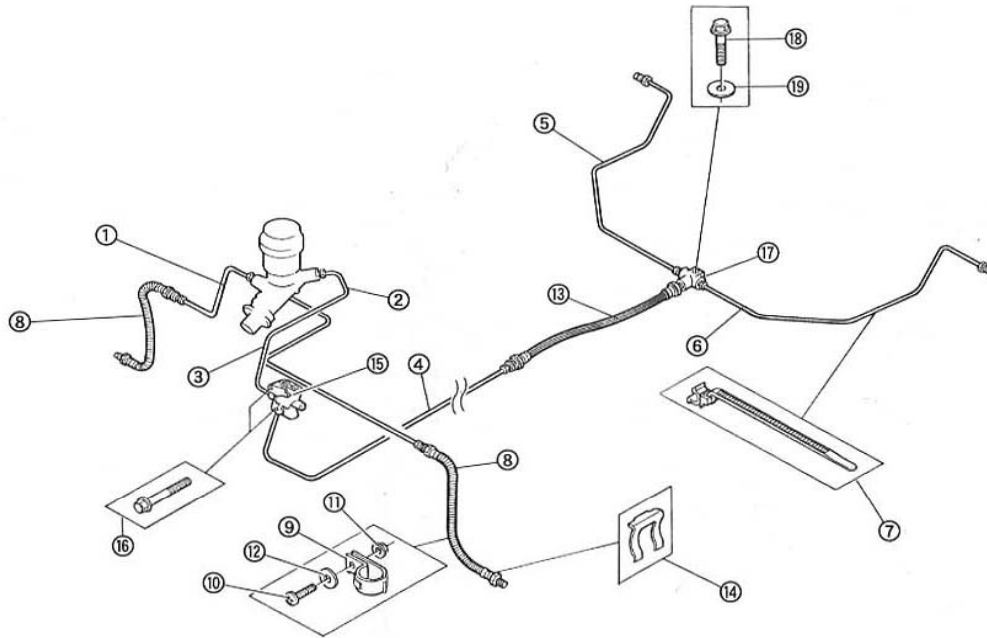

表示価格は1個の単価です。

NO.	コード番号	部品名称	数量 (1台)	単価 (送料・税別)	備考
1	54250 - ME1 - 000	フロントブレーキパイプR COMP	1	¥1,200	
2	54260 - MC1 - 000	フロントブレーキパイプL COMP	1	¥1,400	
3	54310 - MC1 - 000	リヤブレーキパイプA COMP	1	¥1,800	
4	54320 - MCT - 000	リヤブレーキパイプB COMP	1	¥1,500	
5	54350 - MC1 - 000	リヤブレーキパイプR COMP	1	¥1,500	
6	54360 - MC1 - 000	リヤブレーキパイプL COMP	1	¥1,500	
7	97402 - 04800	ワイヤリングクリップ (ブレーキパイプ)	2	¥100	
8	54410 - MC1 - 000	ブレーキホース (470MM)	2	¥2,600	
9	97404 - 01001	ブレーキホースステー	2	¥100	
10	95009 - 05020	トラスビス (黒) M5×0.8 (L=20)	2	¥30	
11	96001 - 05080	ナットM5×0.8	2	¥20	
12	95101 - 05016	ブレインワッシャ (黒) M5 (16)	2	¥20	
13	54420 - MC1 - 000	ブレーキホース (380MM)	1	¥1,900	
14	54421 - MC1 - 000	ブレーキホースクリップ	2	¥240	
15	54510 - MC1 - 000	バルブアセンブリ、ブレイクシヤル	1	¥5,000	
16	95001 - 06040	ボルトM6×1.0 (L=40)	2	¥60	
17	54910 - MC1 - 000	3ウェイジョイントCOMP	1	¥1,200	
18	95001 - 06030	ボルトM6×1.0 (L=30)	1	¥50	
19	95101 - 06020	ブレインワッシャM6 (20)	1	¥25