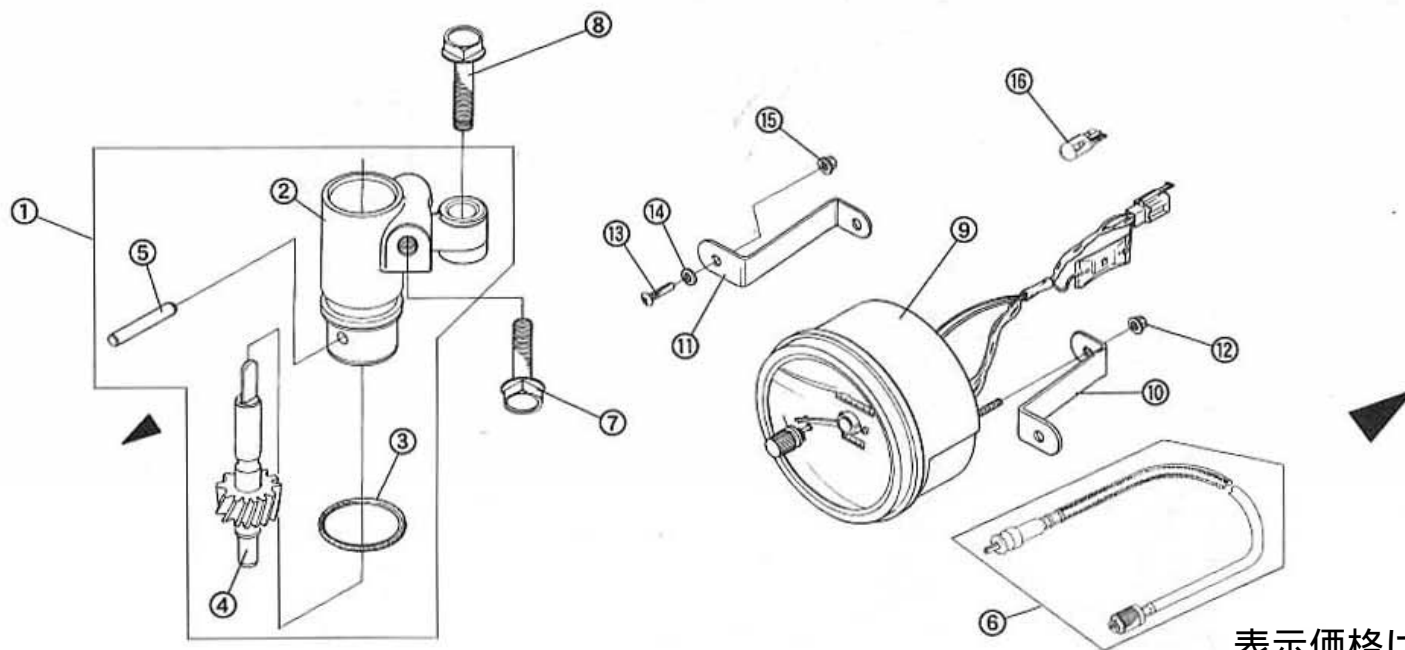

F

F-5 スピードメーター・スピードメーターギヤ

表示価格は1個の単価です。

NO.	コード番号	部品名称	数量 (1台)	単価 (送料・税別)	備考
1	28100 - MC1 - 000	スピードメーターギヤホルダーASSY	1	¥3,000	
2	28110 - MC1 - 000	スピードメーターギヤホルダーCOMP	1	¥1,400	
3	93011 - MC1 - 000	Oリング18.8×1.9	1	¥200	
4	28120 - MC1 - 000	スピードメーターギヤドリブンCOMP	1	¥1,400	
5	95901 - MC1 - 000	ローラー 3×17.8	1	¥100	
6	35910 - MC1 - 000	スピードメーターケーブルCOMP	1	¥2,200	
7	95001 - 06020	ボルトM6×1.0(L=20)	1	¥40	
8	95001 - 06025	ボルトM6×1.0(L=25)	1	¥45	
9	35100 - ME1 - 000	コンビネーションメーター	1	¥15,000	
10	72132 - ME1 - 000	スピードメーターブラケット R	1	¥760	
11	72131 - ME1 - 000	スピードメーターブラケット L	1	¥760	
12	96001 - 06100	ナットM6×1.0	2	¥25	
13	95009 - 05020	トラスビス(黒)M5×0.8(L=20)	2	¥30	
14	95101 - 05016	プレインワッシャー(黒)M5(16)	2	¥25	
15	96001 - 05080	ナットM5×0.8	2	¥20	
16	35122 - MC1 - 000	バルブ12V1.7W	3		バルブのみの販売はいたしておりません。