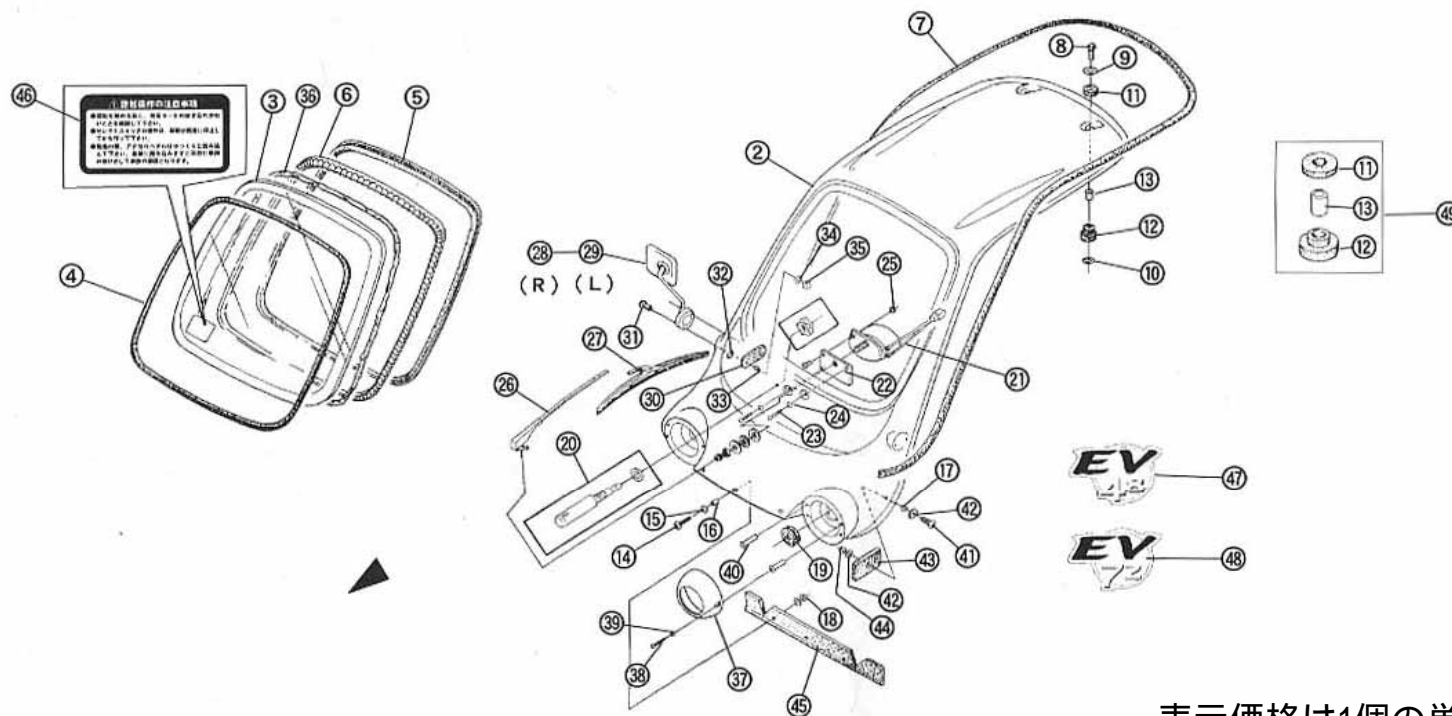

F

F-2 アッパーボディ 1枚目/4枚

表示価格は1個の単価です。

NO.	コード番号	部品名称	数量 (1台)	単価 (送料・税別)	備考
1	60110 - MC1 - 000	アッパーボディCOMP	1	¥98,000	2,3,4,5,6,36,40,46,47COMP済み
2	60111 - MC1 - 000	アッパーボディ	1	¥62,000	FRP製:色の指示必要(オプションカラー別料金) [Kit]アッパーボディ内
3	52111 - MC1 - 000	フロントウィンド	1	¥20,000	
4	82111 - MC1 - 000	ウィンドモール	1	¥1,500	
5	82121 - MC1 - 000	ウィンドモールインサイド	1	¥1,100	
6	82125 - MC1 - 000	ダムラバー	1	¥800	
7	82151 - MC1 - 000	アッパーボディトリム	1	¥2,800	
8	95008 - 08030	袋ボルトM8×1.25(L=30)	2	¥120	
9	95101 - 08026	プレインワッシャー(黒)M8(26)	2	¥80	
10	95101 - 12022	プレインワッシャーM12(22)	2	¥30	
11	51111 - MC1 - 000	ボディマウントアッパーラバーA	2	¥300	
12	51112 - MC1 - 000	ボディマウントロアラバーA	2	¥300	
13	51113 - MC1 - 000	カラー17MM	2	¥400