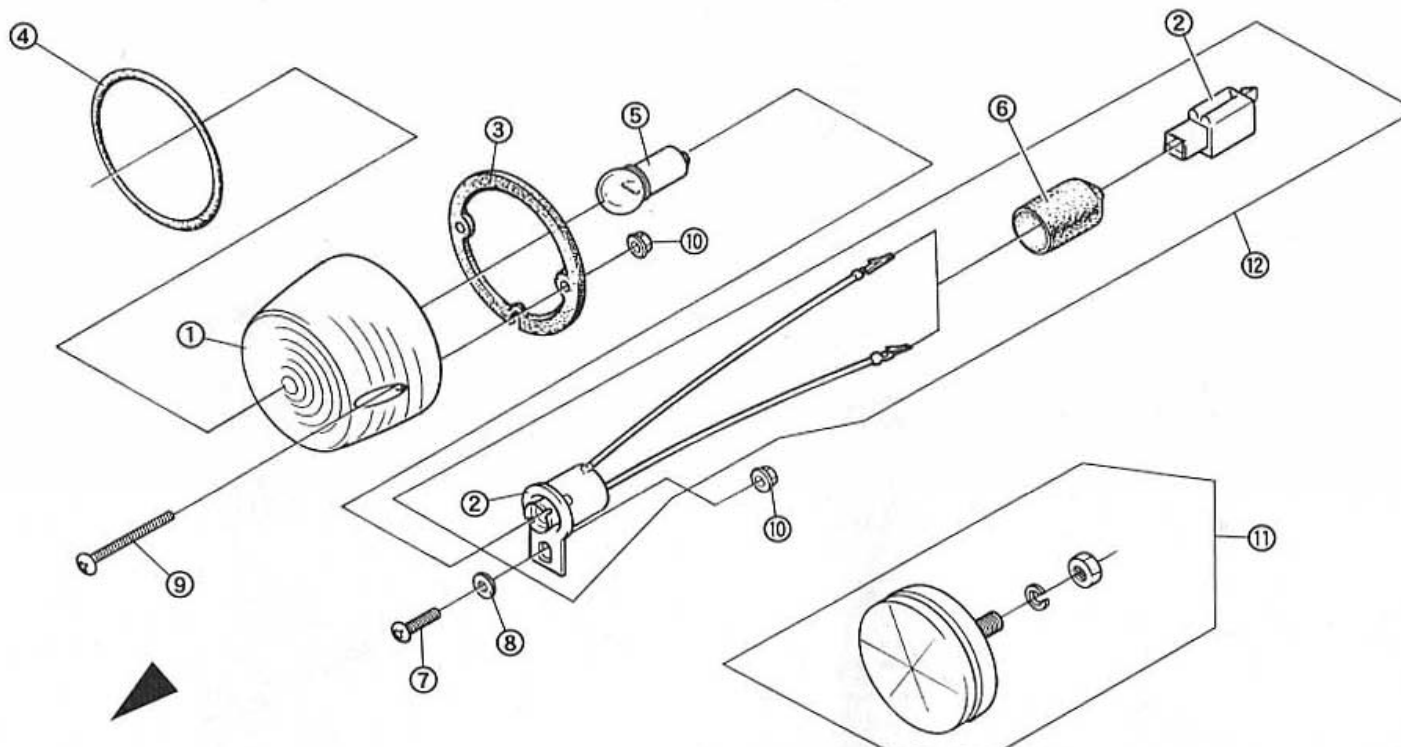

F

F-21 フロントフラッシュ・フロントリフレクター

表示価格は1個の単価です。

NO.	コード番号	部品名称	数量 (1台)	単価 (送料・税別)	備考
1	81211 - MC1 - 000	フロントフラッシュレンズ	2	¥700	
2	81212 - MC1 - 000	フロントフラッシュソケット	2	¥800	カプラー含む
3	81213 - MC1 - 000	フロントフラッシュラバー	2	¥400	
4	81214 - MC1 - 000	フロントフラッシュリング	2	¥180	
5	81215 - MC1 - 000	フラッシュバルブ	2	¥300	
6	81216 - MC1 - 000	フロントフラッシュソケットキャップ	2	¥600	
7	95006 - 03010	ナベビスM3×0.5 (L=10)	2	¥20	
8	95101 - 03008	プレーンワッシャM3 (8)	2	¥20	
9	95006 - 03025	ナベビスM3×0.5 (L=25)	4	¥30	
10	96001 - 03050	ナットM3×0.5	6	¥20	
11	81610 - MC1 - 000	フロントリフレクター	2	¥900	
12	81210 - MC1 - 000	フロントフラッシュソケットASSY	2	¥1,400