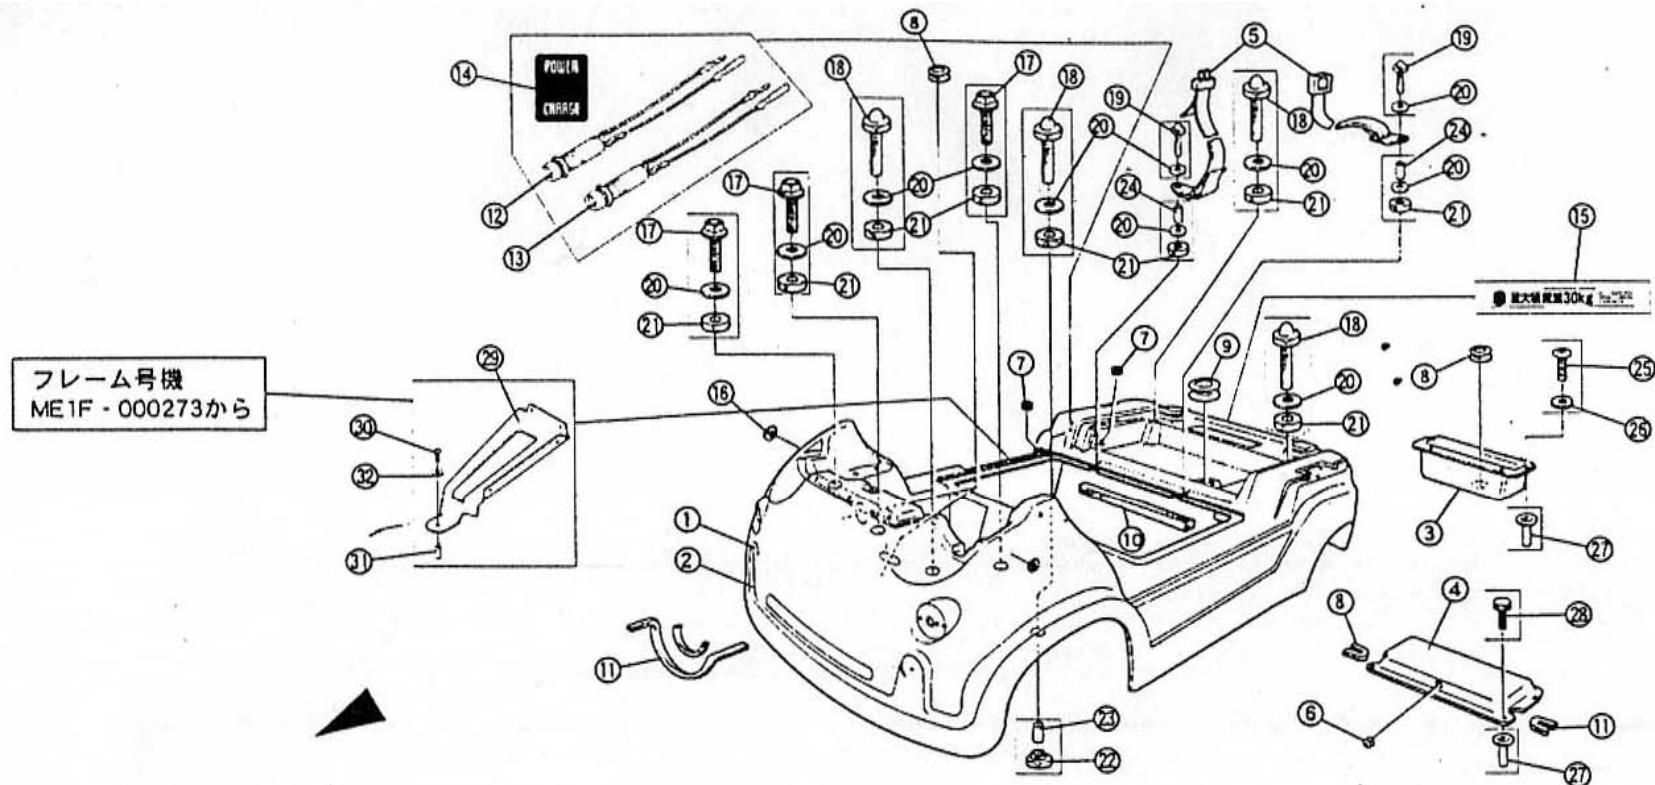

F

F-6 アンダーボディ 1枚目/3枚

表示価格は1個の単価です。

NO.	コード番号	部品名称	数量 (1台)	単価 (送料・税別)	備考
1	60110 - ME1 - 000	EVフロアボディ	1	¥150,000	フレーム号機 ~ME1F-000317迄 FRP製：色の指示必要(オプションカラー別料金)
2	60110 - ME1 - 100	EVフロアボディ	1	¥150,000	フレーム号機 ME1F-000318~ FRP製：色の指示必要(オプションカラー別料金)
3	60136 - ME1 - 000	コンタクターボックス	1	¥6,000	FRP製：色の指示必要(オプションカラー別料金)
4	60137 - ME1 - 000	コンタクターカバー	1	¥5,000	FRP製：無塗装
5	77110 - MC1 - 000	シートベルトセット	1	¥5,800	
6	82164 - ME1 - 000	グロメット(20)	1	¥200	
7	82163 - MC1 - 000	グロメット(26)	2	¥200	
8	82162 - MC1 - 000	グロメット(42)	3	¥150	
9	82161 - MC1 - 000	グロメット(60)	1	¥700	