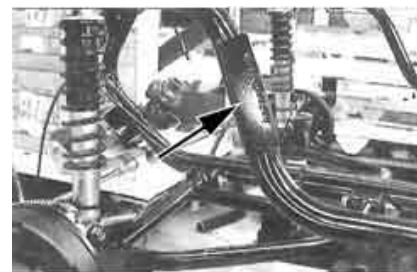

はじめに

当パーツリストはMC -1 EVについて記載されております。

当パーツリストは以下のように2つのグループで構成されております。

EL 電動機グループ

F フレームグループ

備考欄に“色の指定必要”と記載されているパーツはご注文の際に色名（ボディカラー）もあわせてご連絡下さい。

部品注文は部品番号でのご連絡下さい。その際、フレーム号機、電動号機、色、タイプを必要に応じて一緒にご連絡下さい。

パーツリストの部品図は部品を探し出す目安として記載しておりますので現品と形状が異なる場合があります。

部品の希望小売価格は1個又は1セット当りの価格を示しております。

部品の希望小売価格は、平成2年3月現在のものを記載しております。

部品の希望小売価格には、消費税は含まれておりません。

部品及び部品希望小売価格は、予告なしに変更することがあります。

フレーム号機、電動号機は以下の場所に打刻されています。

フレーム号機打刻位置
(フレーム左フロント部)