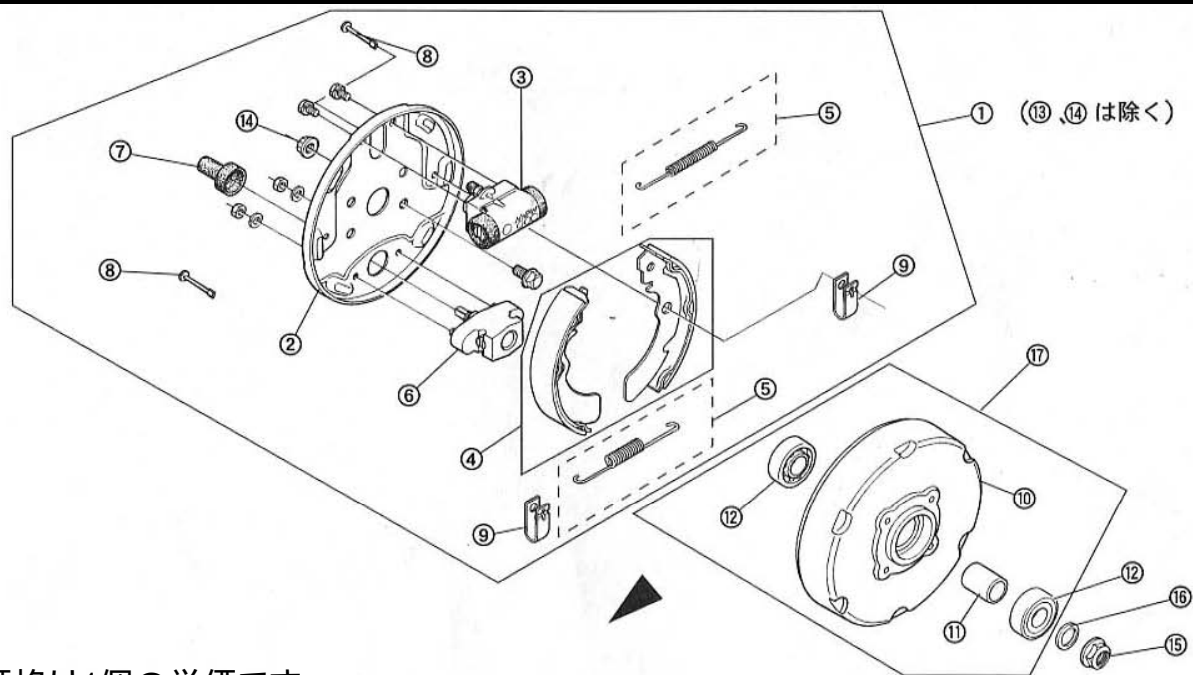

F

F-16 フロントブレーキ

表示価格は1個の単価です。

NO.	コード番号	部品名称	数量 (1台)	単価 (送料・税別)	備考
1	43100 - ME1 - 000	フロントブレーキASSY	2	¥11,000	R/L共通 (以下同様)
2	43110 - MC1 - 000	フロントバックプレートCOMP	2	¥1,200	
3	43120 - ME1 - 000	ホイールシリンダーASSY	2	¥4,500	
4	43130 - MC1 - 000	フロントブレーキシューCOMPセット	2	¥4,600	2枚セット
5	43140 - MC1 - 000	ブレーキSPG.セット	2	¥600	
6	43150 - MC1 - 000	アジャスターASSY	2	¥3,000	
7	43163 - MC1 - 000	アジャスターキャップ	2	¥300	
8	43161 - MC1 - 000	シューホルドピン	4	¥200	
9	43162 - MC1 - 000	シューSPG	4	¥300	
10	43511 - MC1 - 000	フロントブレーキドラム	2	¥8,000	
11	43512 - MC1 - 000	フロントブレーキドラムカラー	2	¥400	
12	95501 - MC1 - 000	ボールBRG. (6203LU)	4	¥1,250	
13	95001 - 08015	ボルトM8×1.25 (L=15)	8	¥45	
14	96001 - 08125	ナットM8×1.25	8	¥30	
15	96001 - 14150	ナットM14×1.5	2	¥70	
16	95101 - 14024	プレインワッシャー-M14(24)	2	¥40	
17	43510 - MC1 - 000	フロントブレーキドラムCOMP	2	¥10,000