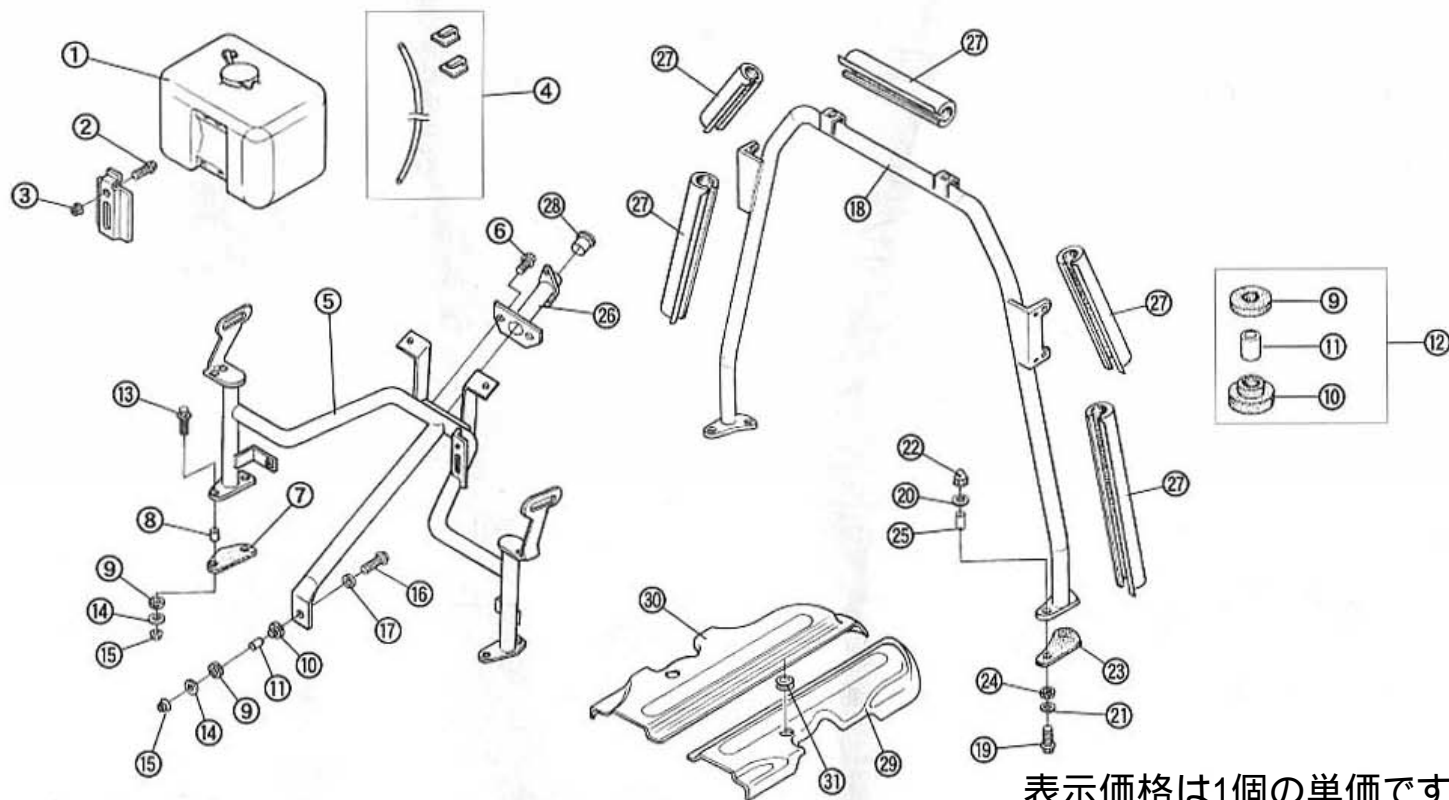

F

F-3 インストステー・ルーフガイド 2枚目/3枚

表示価格は1個の単価です。

NO.	コード番号	部品名称	数量 (1台)	単価 (送料・税別)	備考
12	51100 - MC1 - 000	ボディマウントラバーAセット		¥800	
13	95001 - 08025	ボルトM8×1.25 (L=25)	4	¥55	
14	95101 - 08022	プレインワッシャー(黒)M8 (22)	5	¥40	
15	96001 - 08125	ナットM8×1.25	5	¥30	
16	95001 - 08035	ボルトM8×1.25 (L=35)	1	¥65	
17	95101 - 08017	プレインワッシャー(黒)M8 (17)	1	¥25	
18	61210 - MCT - 000	ルーフガイドCOMP	1	¥7,000	
19	95001 - 08025	ボルトM8×1.25 (L=25)	4	¥55	
20	95101 - 08017	プレインワッシャー(黒)M8 (17)	4	¥25	
21	95101 - 08022	プレインワッシャー(黒)M8 (22)	4	¥40	
22	96051 - 08125	袋ナット(黒)M8×1.25	4	¥80