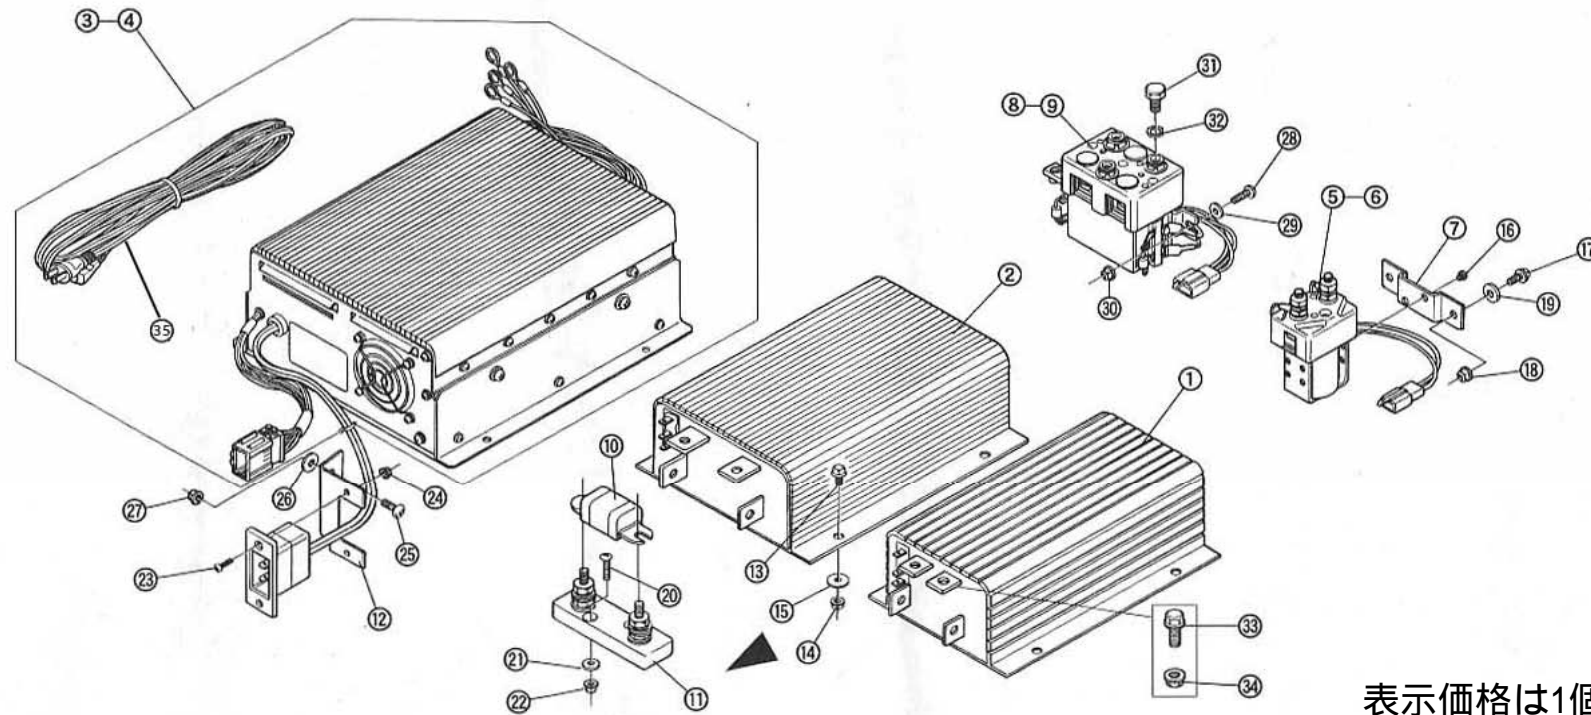

EL-2 コントローラー・チャージャー 3枚目/3枚

表示価格は1個の単価です。

NO.	コード番号	部品名称	数量 (1台)	単価 (送料・税別)	備考
26	95101 - 06020	7° レインワッシャー-M6 (20)	2	¥25	
27	96001 - 06100	ナットM6×1.0	2	¥25	
28	95009 - 05020	トラスピス (黒) M5×0.8(L=20)	2	¥30	
29	95101 - 05016	7° レインワッシャー (黒) M5 (16)	2	¥20	
30	96001 - 05080	ナットM5×0.8	2	¥20	
31	95003 - 08010	六角ボルトM8×1.25(L=10)	(4)	¥80	
32	95111 - 08015	ス7° リンクワッシャー-M8	(4)	¥30	
33	95001 - 08015	ボルトM8×1.25 (L=15)	3	¥45	
34	96001 - 08125	ナットM8×1.25	3	¥30	
35	37130 - ME1 - 000	充電コード	1	¥1,300