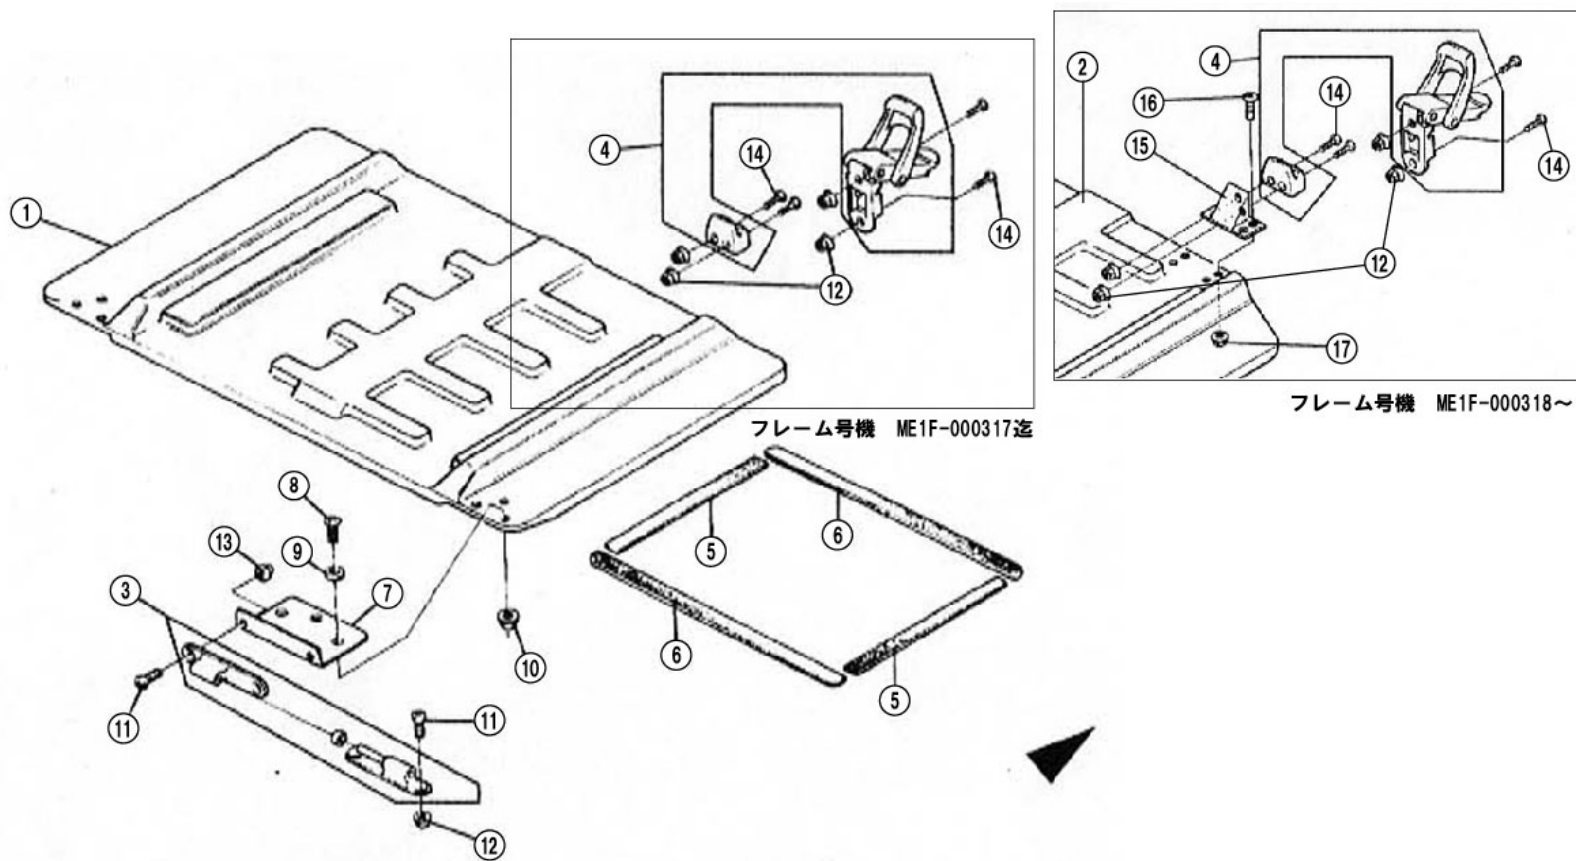

F

F-23 バッテリーメンテナンスハッチ 2枚目/2枚

NO.	コード番号	部品名称	数量 (1台)	単価 (送料・税別)	備考
9	95101 - 05016	プレインワッシャーM5(黒)(16)	6	¥20	
10	96002 - 05080	ナットM5×0.8(セレーション付き)	6	¥35	
11	95007 - 04012	皿ビスM4×0.7(黒)(L=12)	8	¥30	
12	96001 - 04070	ナットM4×0.7	12	¥20	
13	96051 - 04070	袋ナット(黒)M4×0.7	4	¥25	
14	95006 - 04020	ナベビスM4×0.7(L=20)	8	¥35	
15	60129 - ME1 - 002	ファスナーステー	1	¥1,200	フレーム号機 ME1F-000318~
16	95009 - 04020	トラスビス(黒)M4(L=20)	4	¥25	フレーム号機 ME1F-000318~
17	96001 - 04070	ナットM4×0.7	4	¥20	フレーム号機 ME1F-000318~