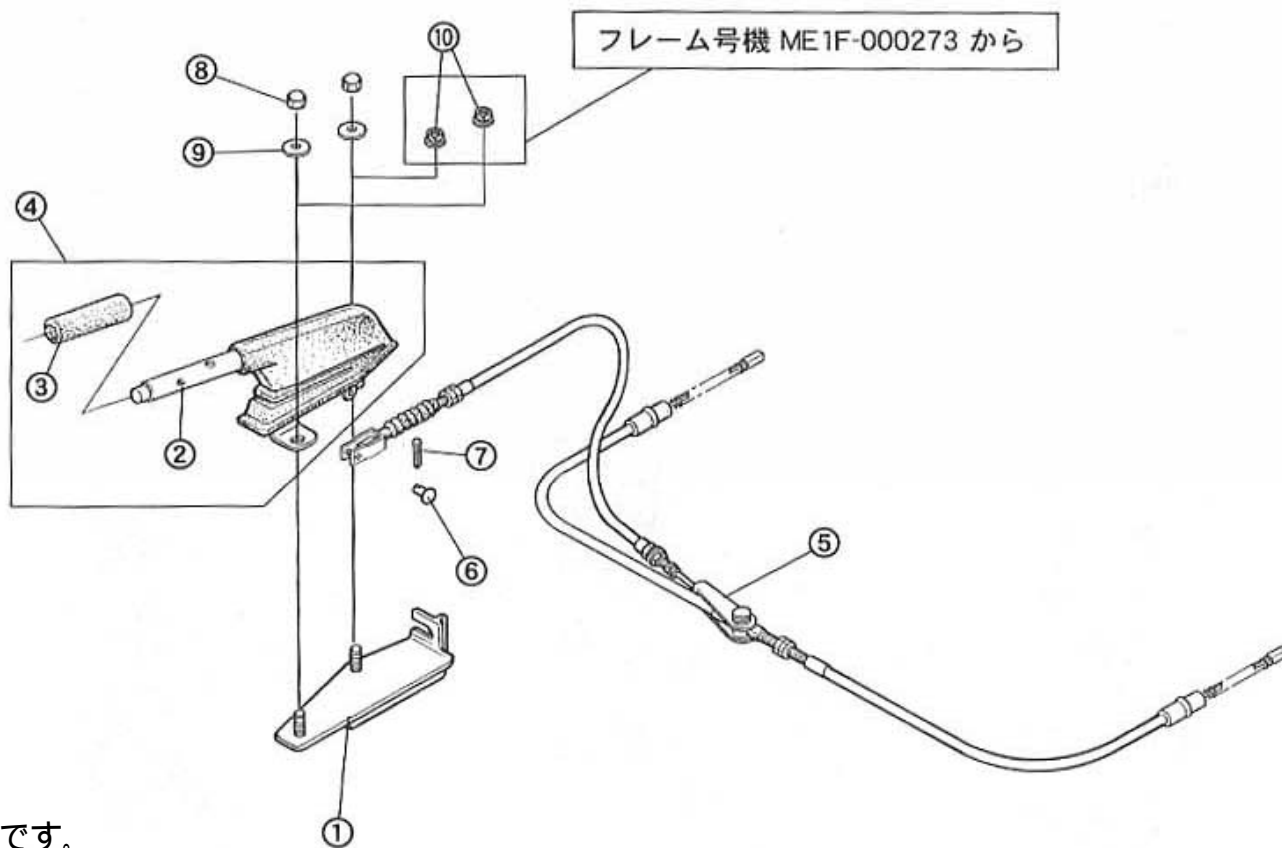

F

F-15 パーキングブレーキ

表示価格は1個の単価です。

NO.	コード番号	部品名称	数量 (1台)	単価 (送料・税別)	備考
1	43620 - ME1 - 000	パーキングブレーキステーASSY	1	¥2,100	フレーム号機 ME1F-000273~フレームにCOMP
2	43610 - MC1 - 000	パーキングレバーCOMP	1	¥4,500	
3	43611 - MC1 - 000	パーキングレバーグリップ	1	¥500	
4	43600 - MC1 - 000	パーキングレバーASSY	1	¥5,000	
5	43910 - MC1 - 000	パーキングブレーキワイヤーCOMP	1	¥6,000	
6	43911 - MC1 - 000	クレスピン 6×18	1	¥400	
7	97041 - 16016	スプリットピン 1.6×16	1	¥50	
8	96051 - 08125	袋ナットM8×1.25	2	¥80	フレーム号機 ME1F-000272迄
9	95101 - 08017	プレーンワッシャ(黒)M8(17)	2	¥25	フレーム号機 ME1F-000272迄
10	96001 - 08125	ナットM8×1.25	2	¥30	フレーム号機 ME1F-000273~