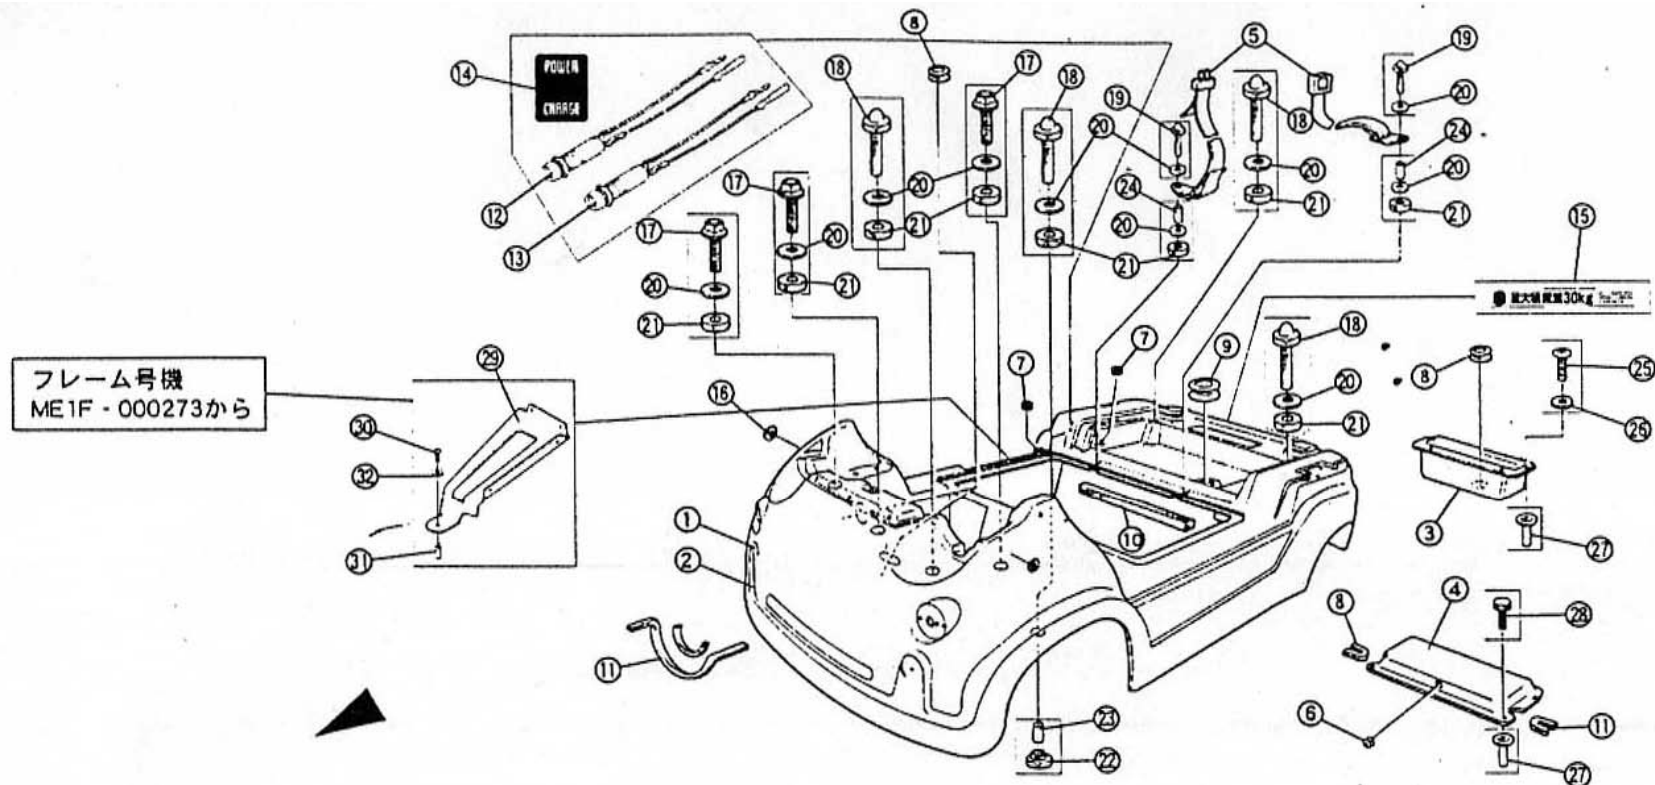

F

F-6 アンダーボディ 2枚目/3枚

表示価格は1個の単価です。

NO.	コード番号	部品名称	数量 (1台)	単価 (送料・税別)	備考
10	60115 - ME1 - 000	ボディインナークッション	1	¥680	L=1500mm
11	82190 - MC1 - 000	エプトシーラー	2	¥75	
12	37710 - ME1 - 000	LED (POWER)	1	¥800	
13	37720 - ME1 - 000	LED (CHARGE)	1	¥800	
14	79113 - ME1 - 000	パワー、チャージシール	1	¥140	
15	79200 - MCT - 000	最大積載量シール	1	¥300	
16	82144 - MC1 - 000	インストマウントラバー	2	¥200	
17	95001 - 08035	ボルトM8×1.25 (L = 35)	3	¥65	
18	95008 - 08035	袋ボルト (黒) M8×1.25 (L = 35)	4	¥140	
19	95008 - 08030	袋ボルト (黒) M8×1.25 (L = 30)	2	¥120	
20	95101 - 08026	プレーンワッシャーM8 (26)	11	¥80	
21	51111 - MC1 - 000	ボディマウントアッパーラバーA	9	¥300