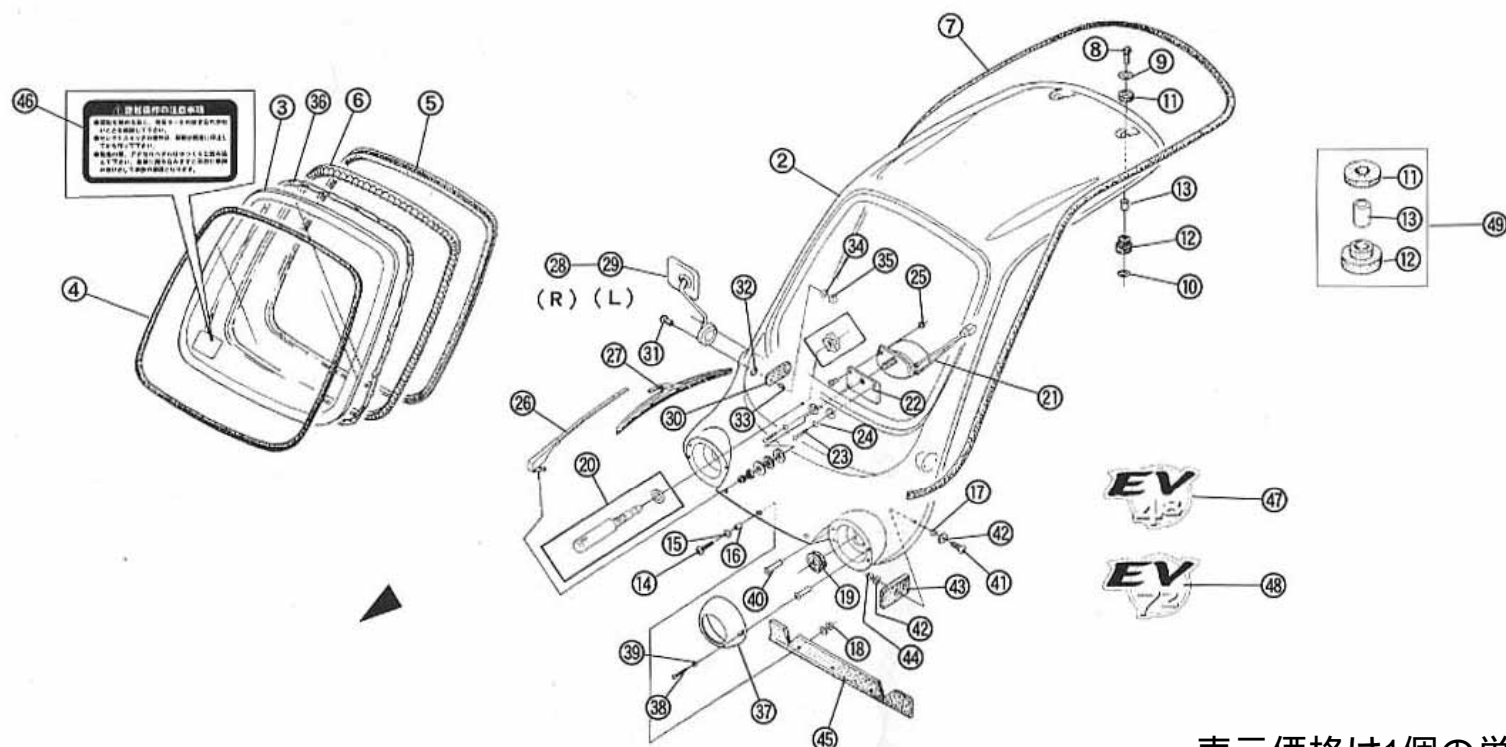

F

F-2 アッパーボディ 4枚目/4枚

表示価格は1個の単価です。

NO.	コード番号	部品名称	数量 (1台)	単価 (送料・税別)	備考
40	96061 - 04115	ポップナットM4	4	¥70	
41	95009 - 05020	トラスビス(黒)M5×0.8(L=20)	2	¥30	
42	95101 - 05016	プレインワッシャー(黒)M5×(16)	4	¥20	
43	82141 - MC1 - 000	アッパーボディサイドマウントラバー	2	¥600	
44	96001 - 05080	ナットM5×0.8	2	¥20	
45	82131 - MC1 - 000	フロント取付部ゴム	1	¥800	
46	79340 - ME1 - 000	コーションラベル(運転)	1	¥750	
47	79115 - ME1 - 000	EV48シール	1	¥240	48V仕様
48	79116 - ME1 - 000	EV72シール	1	¥240	72V仕様
49	51111 - MC1 - 000	ボディマウントラバーAセット	1	¥800	