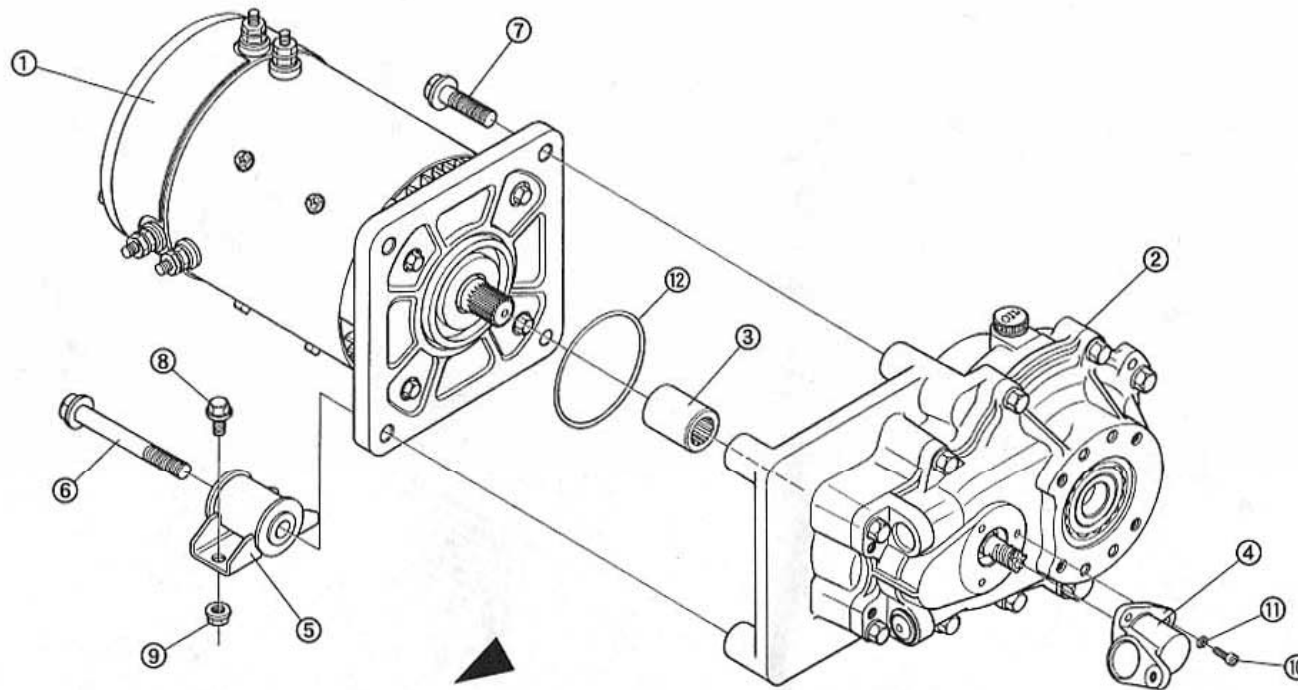

EL

EL-1 モーター・トランスミッション

表示価格は1個の単価です。

NO.	コード番号	部品名称	数量 (1台)	単価 (送料・税別)	備考
1	11100 - ME1 - 000	モーターASSY	1	¥160,000	
2	20100 - ME1 - 000	ギアBOXASSY	1	¥91,000	
3	20110 - ME1 - 000	シャフトCOMP	1	¥1,800	
4	20211 - ME1 - 000	スピンドルメーターケース	1	¥6,500	
5	41220 - MC1 - 000	エンジンマウントブラケットCOMP	1	¥1,000	
6	95001 - 12090	ボルトM12×1.25 (L=90)	1	¥180	
7	95001 - 12040	ボルトM12×1.25 (L=40)	3	¥150	
8	95001 - 08015	ボルトM8×1.25 (L=15)	2	¥45	
9	96001 - 08125	ナットM8×1.25	2	¥30	
10	95013 - 04010	六角穴付ボルトM4×0.7 (L=10)	2	¥80	
11	95111 - 04008	スプリングワッシャー-M4	2	¥20	
12	11191 - ME1 - 000	Oリング 75×2.0	1	¥500