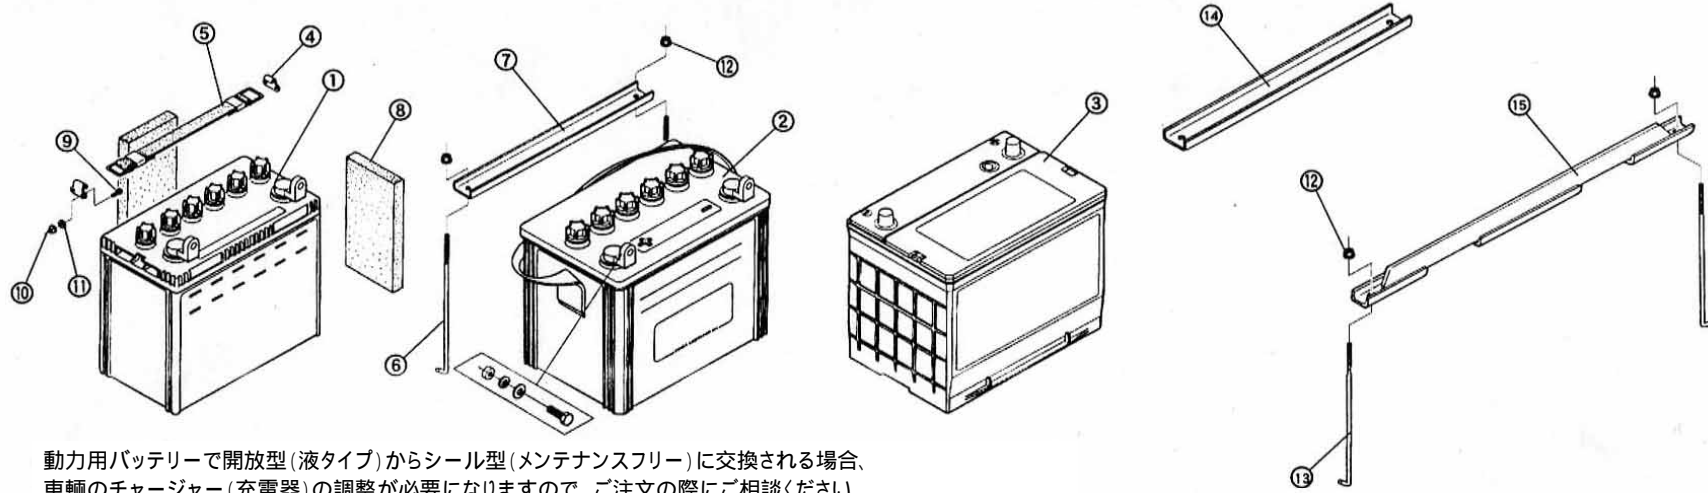

動力用バッテリーで開放型(液タイプ)からシール型(メンテナンスフリー)に交換される場合、
車輛のチャージャー(充電器)の調整が必要になりますので、ご注文の際にご相談ください。

表示価格は1個の単価です。

NO.	コード番号	部品名称	数量 (1台)	単価 (送料・税別)	備考
1	39110 - ME1 - 000	バッテリー(EV 3 5)	1	¥18,900	灯火用バッテリー
2	39120 - ME1 - 000	バッテリー(トロージャンEB 5 0)	4	¥22,000	動力用バッテリー(4 8 V仕様)
			6	¥22,000	動力用バッテリー(7 2 V仕様)
3	39130 - ME1 - 000	シールバッテリー(イーグルピッチャーEP 7 0)	4	¥28,000	動力用バッテリー(4 8 V仕様)
			6	¥28,000	動力用バッテリー(7 2 V仕様)
4	39151 - ME1 - 000	バッテリーフック(EV 3 5 用)	2	¥240	
5	39161 - ME1 - 001	バッテリー固定バンド(EV 3 5 用)	1	¥1,500	
6	95051 - ME1 - 000	バッテリーセッティングボルト	8	¥400	(48V仕様)用フレーム号機 ~ME1F-000317迄
			12	¥400	(72V仕様)用フレーム号機 ~ME1F-000317迄
7	39921 - ME1 - 000	バッテリーセットプレート	4	¥800	(48V仕様)用フレーム号機 ~ME1F-000317迄
			6	¥800	(72V仕様)用フレーム号機 ~ME1F-000317迄
8	70111 - MC1 - 000	バッテリー固定スポンジ	2	¥200	
9	95006 - 03010	ナベビスM3×0.5(L=10)	4	¥20	
10	96001 - 03050	ナットM3×0.5	4	¥20	
11	95101 - 03008	プレインワッシャーM3(Φ8)	4	¥20	
12	96001 - 06100	ナットM6×1.0	8	¥25	(48V仕様)用
		ナットM6×1.0	12	¥25	(72V仕様)用
13	95051 - ME1 - 000	バッテリーセッティングボルト	8	¥400	(48V仕様)用フレーム号機 ME1F-000318から
		バッテリーセッティングボルト	10	¥400	(72V仕様)用フレーム号機 ME1F-000318から
14	39921 - ME1 - 000	バッテリーセットプレート	3	¥800	(48V仕様)用フレーム号機 ME1F-000318から
		バッテリーセットプレート	4	¥800	(72V仕様)用フレーム号機 ME1F-000318から
15	39922 - ME1 - 000	バッテリーセットプレートB	1	¥800	(48V仕様)用フレーム号機 ME1F-000318から
		バッテリーセットプレートB	1	¥800	(72V仕様)用フレーム号機 ME1F-000318から