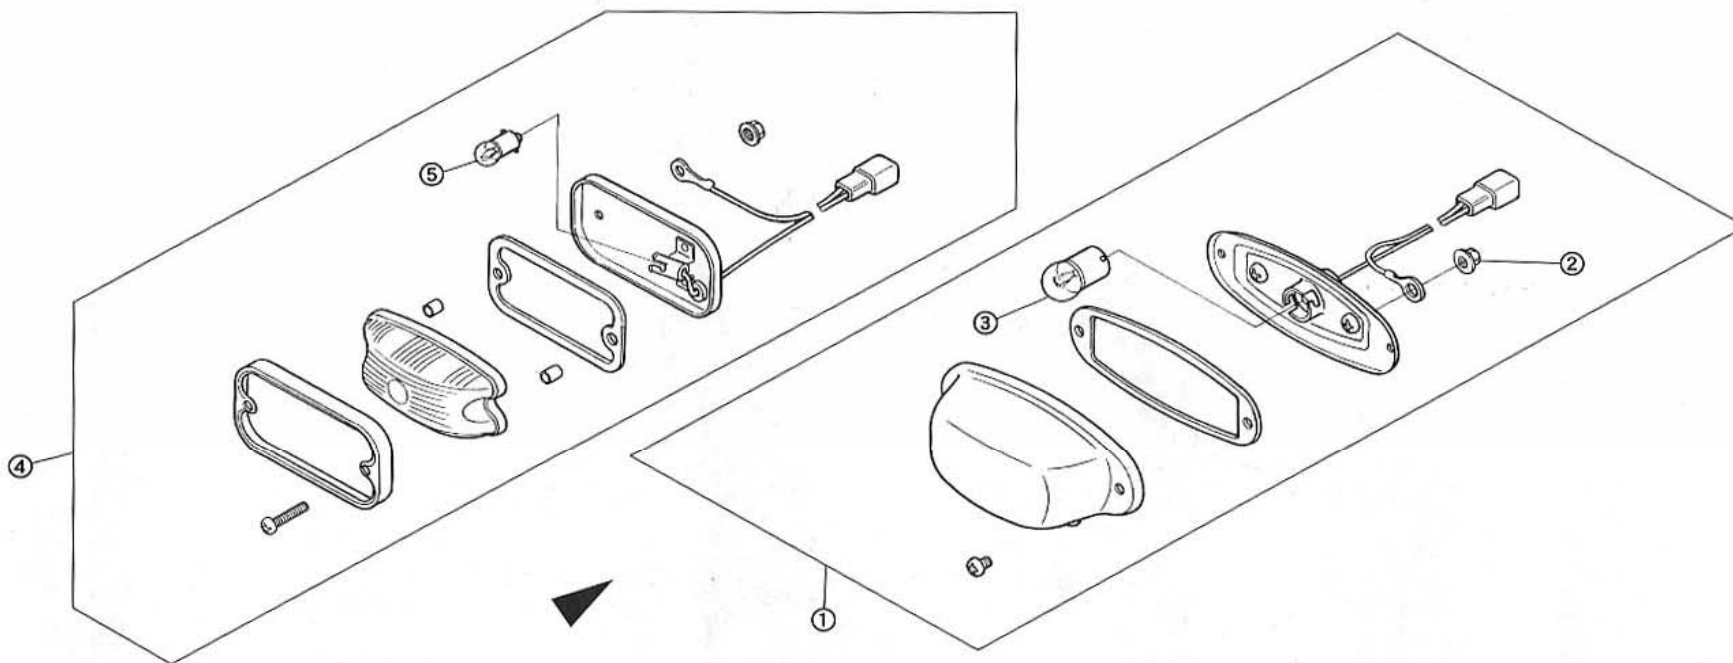

F

F-8 ライセンスランプ・バックランプ

表示価格は1個の単価です。

NO.	コード番号	部品名称	組立説明書での名称(キットカー)	単価 (1台)	価格 (送料・税別)	備考
1	81410 - MC1 - 000	ナンバーランプASSY	ナンバーランプ	1	¥3,000	
2	96001 - 06100	ナットM6×1.0	M6フランジナット	2	¥25	
3	81414 - MC1 - 000	ナンバーランプバルブ 12V10W		1	時価	
4	81510 - MC1 - 000	バックランプASSY	バックランプ	1	¥2,500	
5	81513 - MC1 - 000	バックランプバルブ 12V3.4W		1	時価