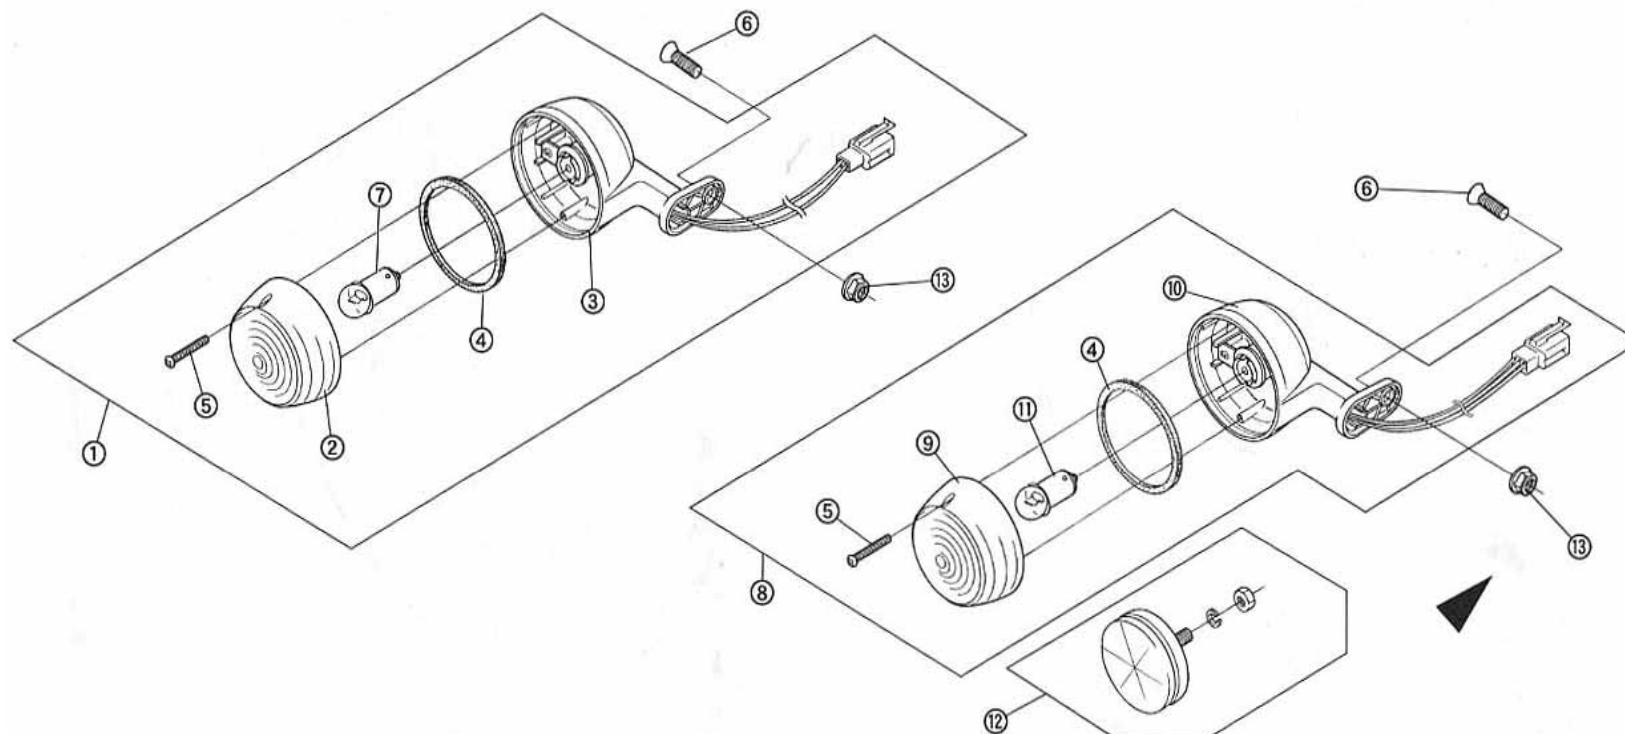

F

F-20 リヤランプ類・リヤリフレクター

表示価格は1個の単価です。

NO.	コード番号	部品名称	数量 (1台)	単価 (送料・税別)	備考
1	81220 - MC1 - 000	リヤフラッシャーランプASSY	2	¥3,400	
2	81221 - MC1 - 000	リヤフラッシャーレンズ	2	¥800	
3	81222 - MC1 - 000	リヤフラッシャーボディーCOMP	2	¥2,100	リヤフラッシャーソケット含む
4	81224 - MC1 - 000	レンズラバー	4	¥150	
5	95006 - 03025	ナベビスM3×0.5 (L=25)	8	¥30	
6	95007 - 06020	皿ビス(ユニクロ)M6×1.0 (L=20)	4	¥30	
7	81215 - MC1 - 000	フラッシャーバルブ(12V20W)	2	¥300	
8	81310 - MC1 - 000	ブレーキランプASSY	2	¥3,900	
9	81311 - MC1 - 000	ブレーキランプレンズ	2	¥800	
10	81312 - MC1 - 000	ブレーキランプボディーCOMP	2	¥2,200	ブレーキランプソケット含む
11	81313 - MC1 - 000	ブレーキランプバルブ(12V18/5W)	2	¥300	
12	81621 - MC1 - 000	リヤリフレクター	2	¥900	
13	96001 - 06100	ナットM6×1.0	4	¥25