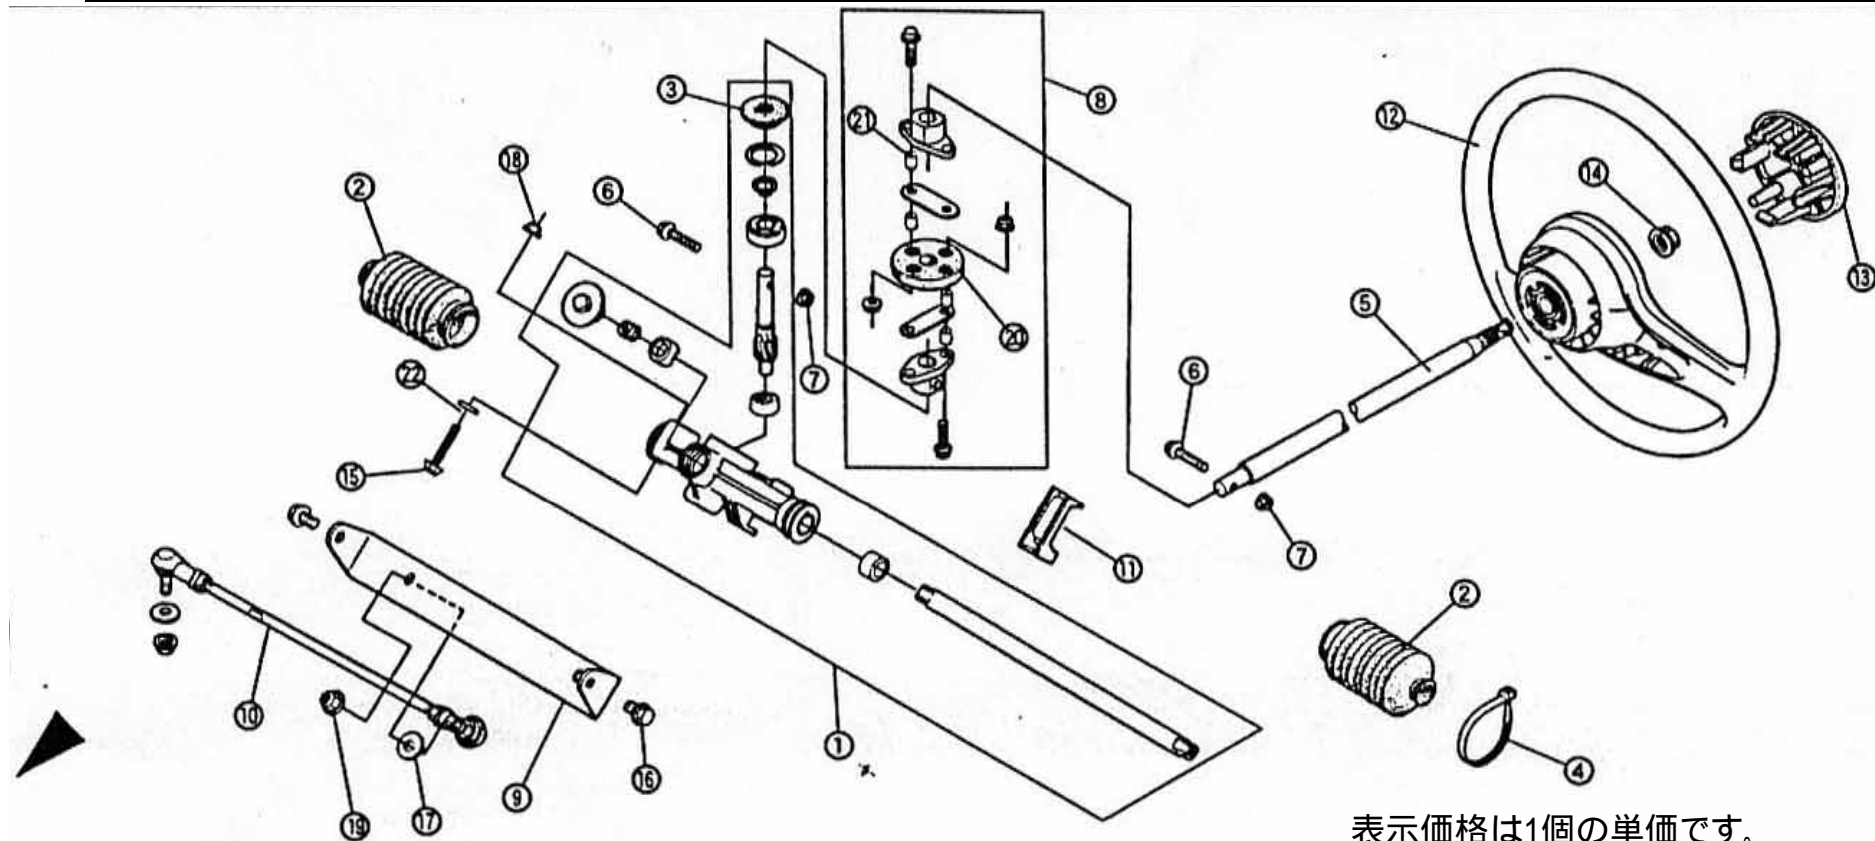

F F-9 ステアリングホイール・ステアリングギヤボックス 1枚目/2枚

表示価格は1個の単価です。

NO.	コード番号	部品名称	数量 (1台)	単価 (送料・税別)	備考
1	55100 - MC1 - 000	ステアリングギヤBOX ASSY	1	¥24,000	
2	55121 - MC1 - 000	ラックブーツ	2	¥800	
3	55131 - MC1 - 000	ピニオンカバー	1	¥300	
4	97401 - 00172	ワイヤリングクリップ (フリーバンドタイプ)	4	¥50	
5	55411 - MC1 - 000	ステアリングシャフト	1	¥5,000	
6	95012 - 06030	ボルトM6×1.0 (L=30) (全ネジ)	2	¥50	
7	96001 - 06100	ナットM6×1.0	2	¥25	
8	55413 - MC1 - 000	ズックジョイントASSY	1	¥3,800	
9	55510 - MC1 - 0	タイロッドベースCOMP	1	¥2,400	
10	55520 - MC1 - 000	タイロッドASSY	2	¥6,000	
11	55531 - MC1 - 000	タイロッドベーススライダー	1	¥400	