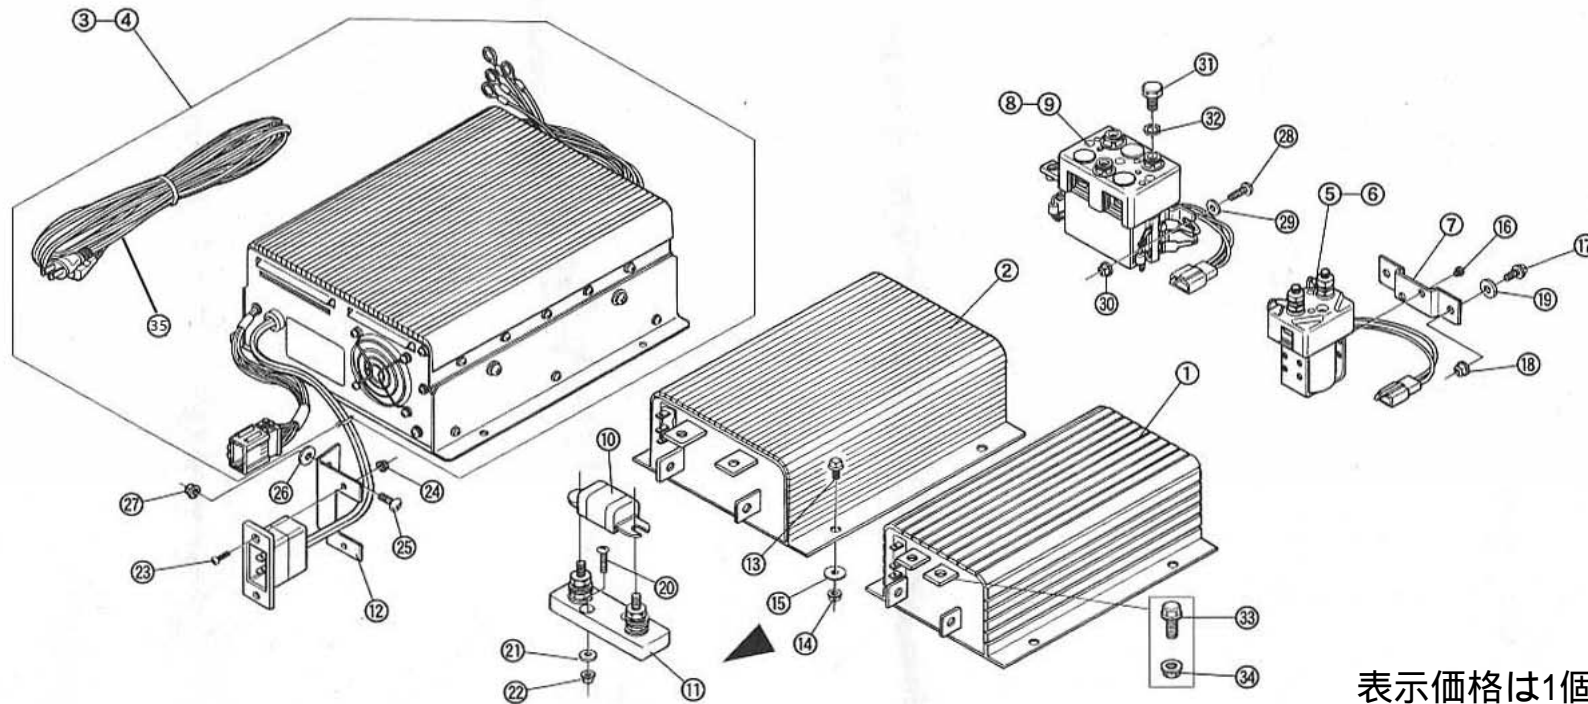

EL-2 コントローラー・チャージャー 2枚目/3枚

表示価格は1個の単価です。

NO.	コード番号	部品名称	数量 (1台)	単価 (送料・税別)	備考
13	95001 - 06015	ボルトM6×1.0 (L=15)	8	¥35	
14	96001 - 06100	ナットM6×1.0	8	¥25	
15	95101 - 06020	アレンワッシャー-M6 (20)	8	¥25	
16	95006 - 04005	ナハ°ビ°スM4×0.7 (L=5)	2	¥20	
17	95001 - 06015	ボルトM6×1.0 (L=15)	2	¥35	
18	96001 - 06100	ナットM6×1.0	2	¥25	
19	95101 - 06020	アレンワッシャー-M6 (20)	2	¥25	
20	95009 - 05025	トラスピ°ス (黒) M5×0.8 (L=25)	2	¥40	
21	95101 - 05016	アレンワッシャー- (黒) M5 (16)	2	¥20	
22	96001 - 05080	ナットM5×0.8	2	¥20	
23	95006 - 03010	ナハ°ビ°スM3×0.5 (L=10)	2	¥20	
24	96001 - 03050	ナットM3×0.5	2	¥20	
25	95009 - 06020	トラスピ°ス (黒) M6×10 (L=20)	2	¥50