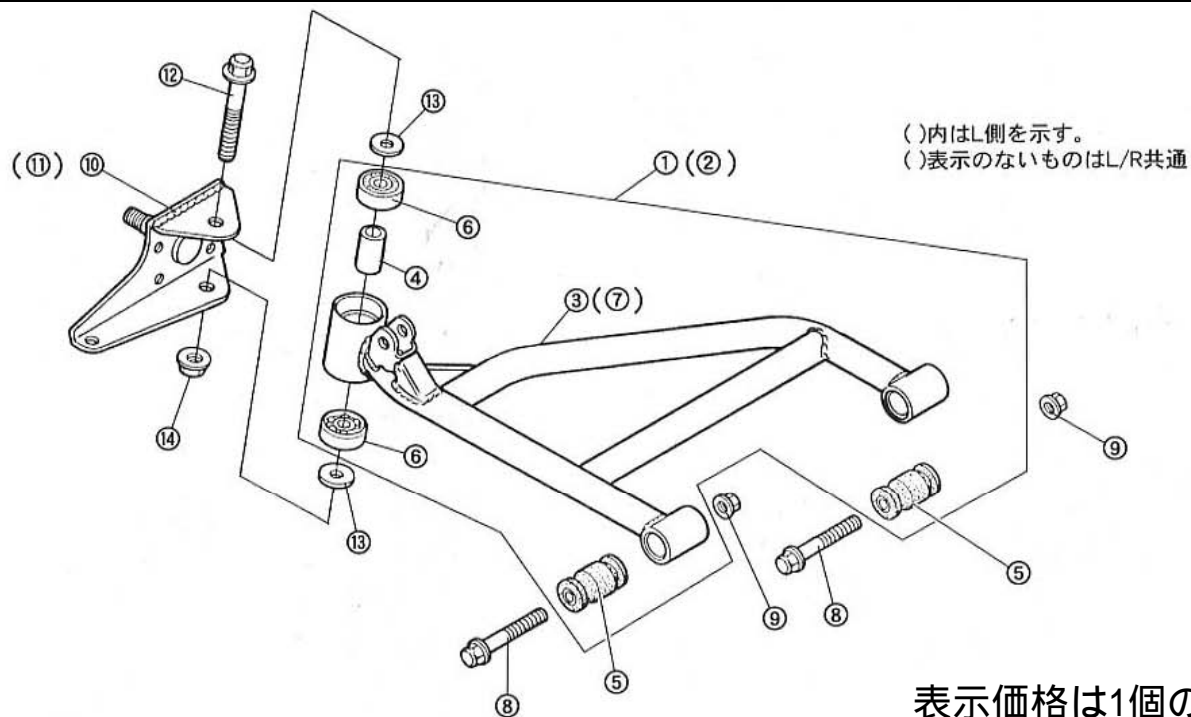

F

F-10 フロントサスペンションアーム

表示価格は1個の単価です。

NO.	コード番号	部品名称	数量 (1台)	単価 (送料・税別)	備考
1	40100 - ME1 - 000	フロントサスアームR ASSY	1	¥15,000	
2	40200 - ME1 - 000	フロントサスアームL ASSY	1	¥15,000	
3	40110 - ME1 - 000	フロントサスアームR	1	¥10,000	
4	40121 - MC1 - 000	キングピンカラー	2	¥400	
5	40221 - MC1 - 000	ラバーブッシュA	4	¥700	
6	95502 - MC1 - 000	ボールBRG. (6301LU/2A)	4	¥1,200	
7	40210 - ME1 - 000	フロントサスアームL	1	¥10,000	
8	95001 - 10070	ボルトM10×1.25 (L=70)	4	¥130	
9	96001 - 10125	ナットM10×1.25	4	¥35	
10	40310 - MC1 - 00	フロントナックルR COMP	1	¥4,500	
11	40410 - MC1 - 00	フロントナックルL COMP	1	¥4,500	
12	95001 - 12080	ボルトM12×1.25 (L=80)	2	¥180	
13	95101 - 12022	プレインワッシャーM12 (22)	4	¥30	
14	96001 - 12125	ナットM12×1.25	2	¥50