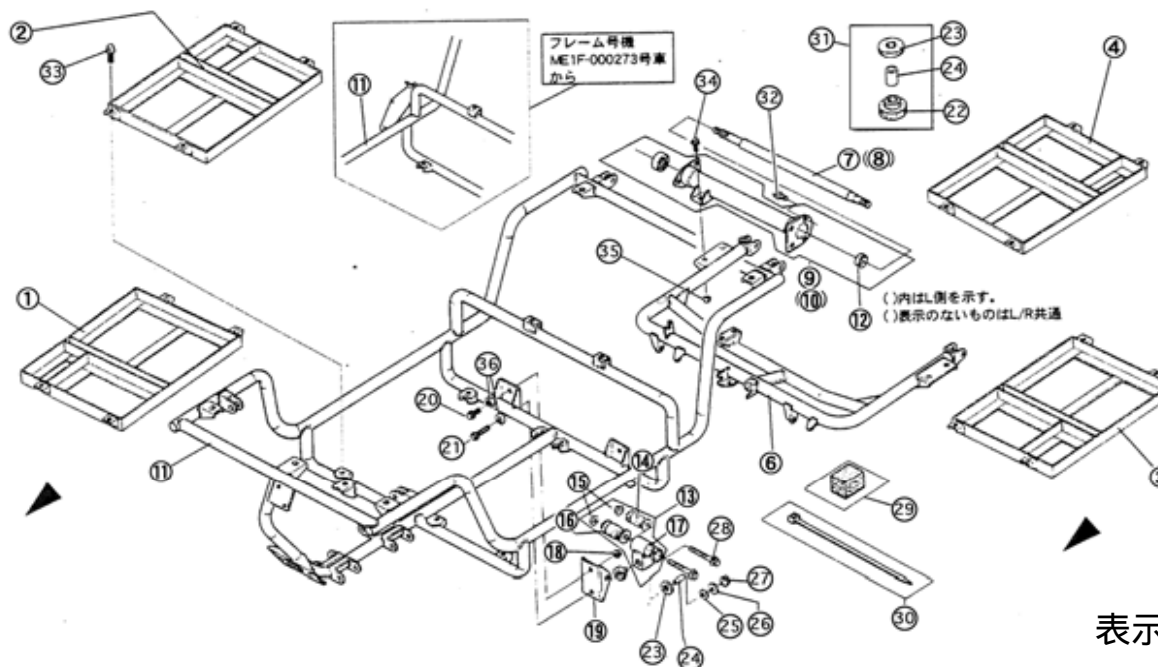

F

F-11 フレーム・リヤサスペンションアーム 2枚目/3枚

表示価格は1個の単価です。

NO.	コード番号	部品名称	数量 (1台)	価格 (送料・税別)	備考
13	41200 - MC1 - 000	リヤサスマウントラバーブラケットA S S	2	¥2,800	
14	40221 - MC1 - 000	ラバーブッシュA	2	¥700	
15	96001 - 10125	ナットM10×1.25	4	¥35	
16	40231 - MC1 - 000	ラバーブッシュB	2	¥700	
17	41212 - MC1 - 000	リヤサ斯拉バースマウントブラケットCOMP	2	¥1,000	
18	96001 - 08125	ナットM8×1.25	4	¥30	
19	41231 - MC1 - 000	リヤサスペンションブラケット	2	¥600	
20	95001 - 08015	ボルトM8×1.25 (L=15)	2	¥45	
21	95001 - 08035	ボルトM8×1.25 (L=35)	2	¥65	
22	51122 - MC1 - 000	ボディマウントロアラーB	2	¥300	
23	51121 - MC1 - 000	ボディマウントアッパラーB	2	¥300	
24	51113 - MC1 - 000	カラー17MM	2	¥400