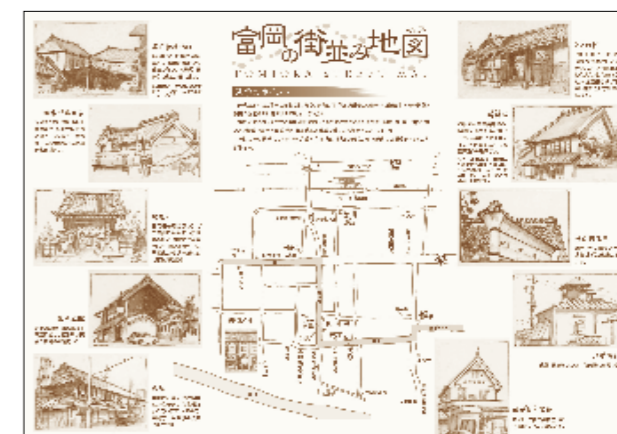

嬌恋鹿沢ゆり園

size | 210 x 100 (210 x 297)
tools | Adobe Illustrator, InDesign, Photoshop
works | デザインレイアウト、イラスト作成、Map作成、画像補正

草津国際スキー場

size | 210 x 100 (210 x 297)
tools | Adobe Illustrator, InDesign, Photoshop
works | デザインレイアウト、イラスト作成、Map作成、画像合成、画像補正

東松山「ぼたん園」

size | 210 x 100 (210 x 297)
tools | Adobe Illustrator, InDesign, Photoshop
works | デザインレイアウト、タイトルロゴデザイン、イラスト作成、Map作成、画像合成、画像補正

富岡の町並みと周辺の近代化遺産

size | 257 x 122 (257 x 364)
tools | Adobe Illustrator, InDesign, Photoshop
works | デザインレイアウト、タイトルロゴデザイン、Map作成、画像補正