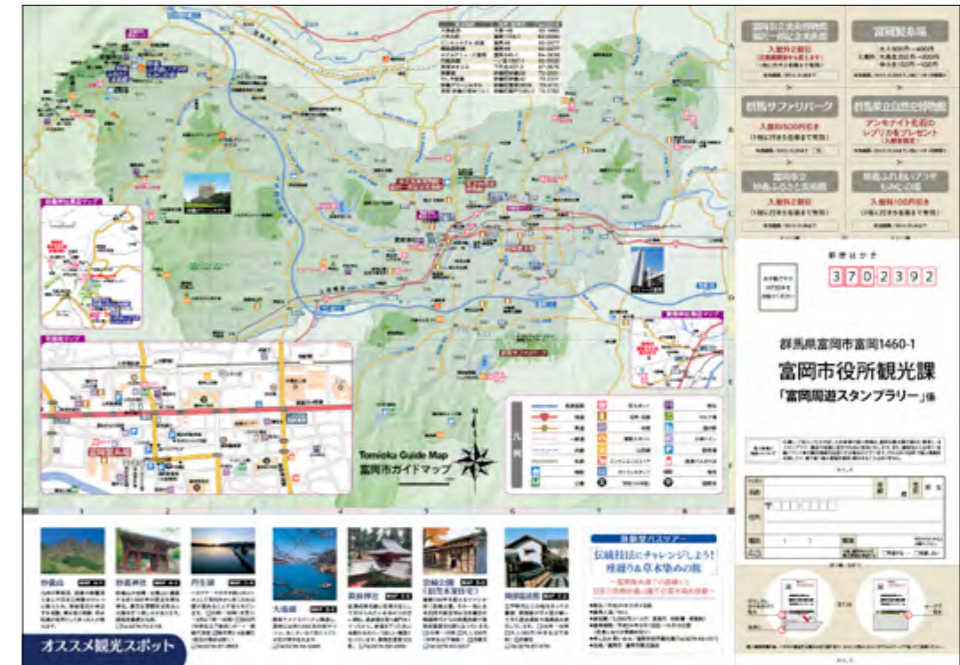

富岡周遊スタンプラリー

size | 297 × 105 (297 × 420)

tools | Adobe Illustrator, InDesign, Photoshop, Kashmir3D

works | デザインレイアウト、タイトルロゴデザイン、Map作成、画像合成、画像補正