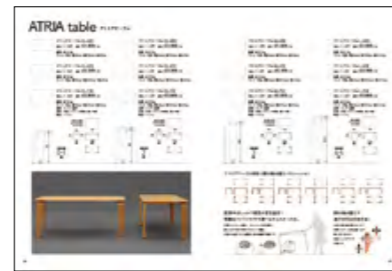

tools | Adobe Illustrator, InDesign, Photoshop, Shade3D

works | デザインレイアウト、イラスト作成、画像合成、画像補正

株式会社浅井建築設計事務所
キッズ家具カタログ「kids kagu」

size | 285 × 210 (285 × 420) ・56pages

tools | Adobe Illustrator, InDesign, Photoshop

works | ディレクション、文章作成、アートディレクション、デザインレイアウト、イラスト作成、写真撮影(一部)、画像合成、画像補正

Catalogue Works

Catalogue Works

株式会社浅井建築設計事務所
キッズ家具カタログ「kids kagu」

size | 285 × 210 (285 × 420) ・64pages

tools | Adobe Illustrator, InDesign, Photoshop

works | ディレクション、文章作成、アートディレクション、デザインレイアウト、イラスト作成、写真撮影(新規分)、画像合成、画像補正

株式会社浅井建築設計事務所
キッズ家具カタログ「kids kagu」(部分抜粋)

size | 240 × 210 (240 × 420) ・ 24pages
tools | Adobe Illustrator, InDesign, Photoshop
works | ディレクション、文章作成、アートディレクション、デザインレイアウト、イラスト作成、写真撮影、画像合成、画像修正