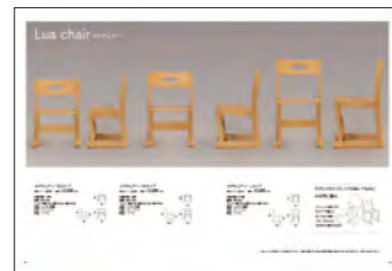

株式会社浅井建築設計事務所
キッズ家具カタログ「kids kagu」

size | 285 × 210 (285 × 420) ・56pages

tools | Adobe Illustrator, InDesign, Photoshop

works | ディレクション、文章作成、アートディレクション、デザインレイアウト、イラスト作成、写真撮影(一部)、画像合成、画像補正

Catalogue Works

Catalogue Works