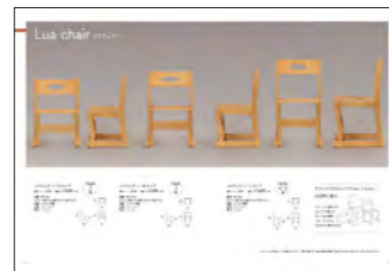

tools | Adobe Illustrator, InDesign, Photoshop, Shade3D

works | デザインレイアウト、イラスト作成、画像合成、画像補正

株式会社浅井建築設計事務所
キッズ家具カタログ「kids kagu」

size | 285 × 210 (285 × 420) ・56pages

tools | Adobe Illustrator, InDesign, Photoshop

works | ディレクション、文章作成、アートディレクション、デザインレイアウト、イラスト作成、写真撮影(一部)、画像合成、画像補正

Catalogue Works

Catalogue Works

株式会社浅井建築設計事務所
キッズ家具カタログ「kids kagu」

size | 285 × 210 (285 × 420) ・64pages

tools | Adobe Illustrator, InDesign, Photoshop

works | ディレクション、文章作成、アートディレクション、デザインレイアウト、イラスト作成、写真撮影(新規分)、画像合成、画像補正

株式会社浅井建築設計事務所
キッズ家具カタログ「kids kagu」(部分抜粋)

size | 240 × 210 (240 × 420) ・ 24pages
tools | Adobe Illustrator, InDesign, Photoshop
works | ディレクション、文章作成、アートディレクション、デザインレイアウト、イラスト作成、写真撮影、画像合成、画像修正