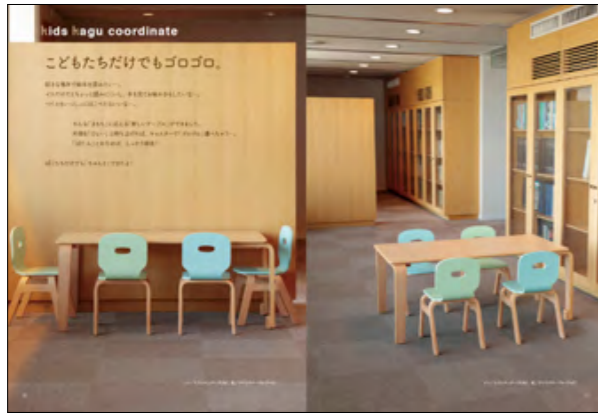

works | ディレクション、文章作成、アートディレクション、デザインレイアウト、イラスト作成、写真撮影(一部)、画像合成、画像補正

Catalogue Works

Catalogue Works

株式会社浅井建築設計事務所
キッズ家具カタログ「kids kagu」

size | 285 × 210 (285 × 420) ・64pages

tools | Adobe Illustrator, InDesign, Photoshop

works | ディレクション、文章作成、アートディレクション、デザインレイアウト、イラスト作成、写真撮影(新規分)、画像合成、画像補正

株式会社浅井建築設計事務所
キッズ家具カタログ「kids kagu」(部分抜粋)

size | 240 × 210 (240 × 420) ・ 24pages
tools | Adobe Illustrator, InDesign, Photoshop
works | ディレクション、文章作成、アートディレクション、デザインレイアウト、イラスト作成、写真撮影、画像合成、画像修正