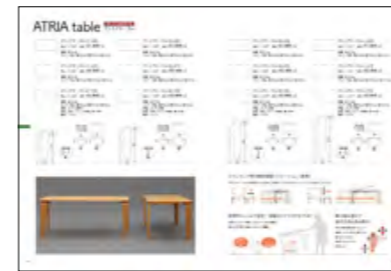

tools | Adobe Illustrator, InDesign, Photoshop, Shade3D

works | デザインレイアウト、イラスト作成、画像合成、画像補正

株式会社浅井建築設計事務所
キッズ家具カタログ「kids kagu」

size | 285 × 210 (285 × 420) ・56pages

tools | Adobe Illustrator, InDesign, Photoshop

works | ディレクション、文章作成、アートディレクション、デザインレイアウト、イラスト作成、写真撮影(一部)、画像合成、画像補正

Catalogue Works

Catalogue Works

株式会社浅井建築設計事務所
キッズ家具カタログ「kids kagu」

size | 285 × 210 (285 × 420) ・64pages

tools | Adobe Illustrator, InDesign, Photoshop

works | ディレクション、文章作成、アートディレクション、デザインレイアウト、イラスト作成、写真撮影(新規分)、画像合成、画像補正

株式会社浅井建築設計事務所
キッズ家具カタログ「kids kagu」(部分抜粋)

size | 240 × 210 (240 × 420) ・ 24pages
tools | Adobe Illustrator, InDesign, Photoshop
works | ディレクション、文章作成、アートディレクション、デザインレイアウト、イラスト作成、写真撮影、画像合成、画像修正