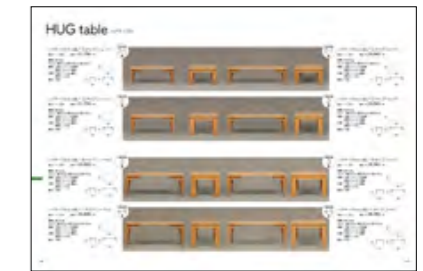

works | ディレクション、文章作成、アートディレクション、デザインレイアウト、イラスト作成、写真撮影(一部)、画像合成、画像補正

Catalogue Works

Catalogue Works

株式会社浅井建築設計事務所
キッズ家具カタログ「kids kagu」

size | 285 × 210 (285 × 420) ・64pages

tools | Adobe Illustrator, InDesign, Photoshop

works | ディレクション、文章作成、アートディレクション、デザインレイアウト、イラスト作成、写真撮影(新規分)、画像合成、画像補正

株式会社浅井建築設計事務所
キッズ家具カタログ「kids kagu」(部分抜粋)

size | 240 × 210 (240 × 420) ・ 24pages
tools | Adobe Illustrator, InDesign, Photoshop
works | ディレクション、文章作成、アートディレクション、デザインレイアウト、イラスト作成、写真撮影、画像合成、画像修正