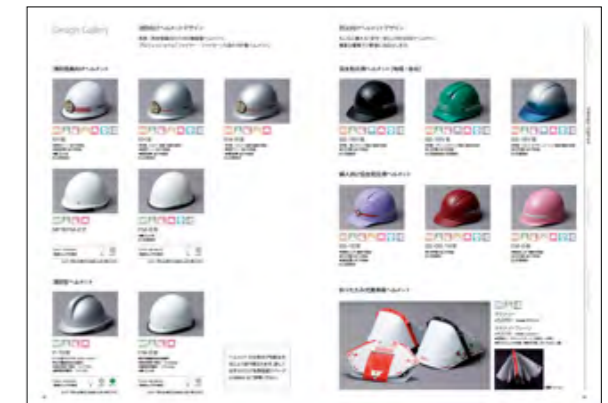

Sasaki Yuta's Design Works

CATALOGUE

進和化学工業株式会社「保護帽総合カタログ」(部分抜粋)

size | 297 × 210 (297 × 420) ・60pages

tools | Adobe Illustrator, InDesign, Photoshop

works | ディレクション、デザインレイアウト、イラスト作成、画像合成、画像補正

Adobe Illustratorによる精密なイラスト作成。実際のヘルメットを切断することなく分解した状態のパーツの厚みなどを計測しリアルに「断面図」を制作。設計図を元に透視図なども再現しています。