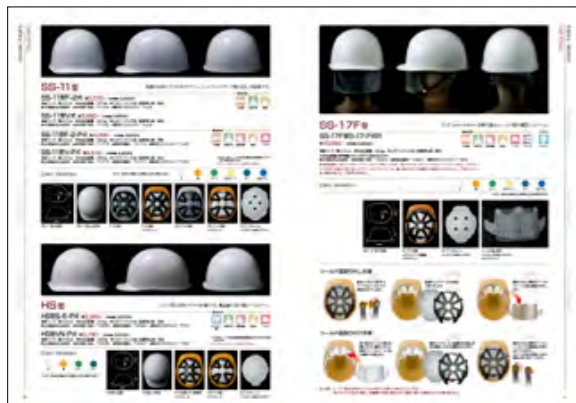

Sasaki Yuta's Design Works

CATALOGUE

進和化学工業株式会社「保護帽総合カタログ」(部分抜粋)

size | 297 × 210 (297 × 420) ・60pages

tools | Adobe Illustrator, InDesign, Photoshop

works | ディレクション、デザインレイアウト、イラスト作成、画像合成、画像補正

Adobe Illustratorによる精密なイラスト作成。実際のヘルメットを切断することなく分解した状態のパーツの厚みなどを計測しリアルに「断面図」を制作。設計図を元に透視図なども再現しています。

マチダ総合カタログ「MAGOTS」(部分抜粋)

size | 297 × 210 (297 × 420) ・356pages

tools | Adobe Illustrator, InDesign, Photoshop

works | デザインレイアウト、イラスト作成、Map作成、調理・撮影(表紙)、画像合成、画像補正

マチダ景観資材カタログ

「EX.SCENE」(部分抜粋)

size | 297 × 210 92pages