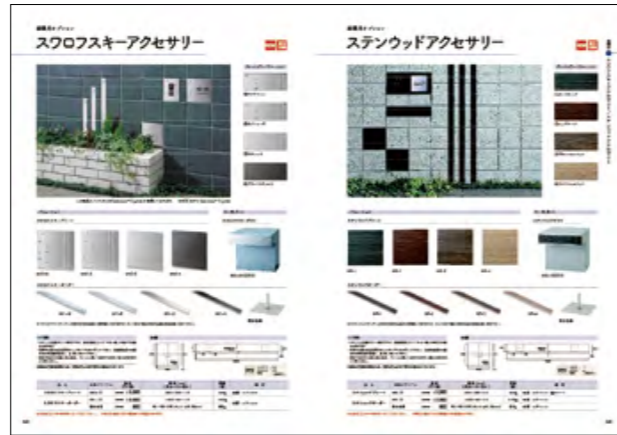

Sasaki Yuta's Design Works

CATALOGUE

進和化学工業株式会社「保護帽総合カタログ」(部分抜粋)

size | 297 × 210 (297 × 420) ・60pages

tools | Adobe Illustrator, InDesign, Photoshop

works | ディレクション、デザインレイアウト、イラスト作成、画像合成、画像補正

Adobe Illustratorによる精密なイラスト作成。実際のヘルメットを切断することなく分解した状態のパーツの厚みなどを計測しリアルに「断面図」を制作。設計図を元に透視図なども再現しています。

マチダ総合カタログ「MAGOTS」(部分抜粋)

size | 297 × 210 (297 × 420) ・356pages

tools | Adobe Illustrator, InDesign, Photoshop

works | デザインレイアウト、イラスト作成、Map作成、調理・撮影(表紙)、画像合成、画像補正

マチダ景観資材カタログ

「EX.SCENE」(部分抜粋)

size | 297 × 210 92pages

tools | Adobe Illustrator, InDesign, Photoshop, Shade3D

works | デザインレイアウト、イラスト作成、画像合成、画像補正

株式会社浅井建築設計事務所
キッズ家具カタログ「kids kagu」

size | 285 × 210 (285 × 420) ・56pages

tools | Adobe Illustrator, InDesign, Photoshop